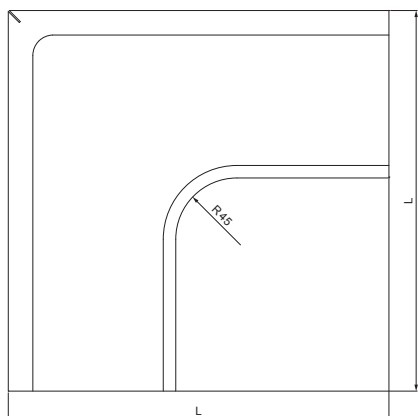

TEHNIČKI LIST

KUTNIK VANJSKI

W-WRA

BH Aluminij obojeni – Srebrna – RAL 9006

Dimenzije [mm]						
Nominalna veličina	A±1	B±1	C min.	ØD±1	ØD1+2/0	L±1
250	7	5	10	18	105	280
280	7	6	11	18	127	300
333	9	6	11	20	153	300
400	9	6	11	22	192	345

INDEX	ZAMIJENA	DATUM	POTPIS	KJG	Scan code for 3D model	QR CODE
VRSTA MATERIJALA				RAZRED OTPADA	TEŽINA kg	RAZMJER
DIMENZIJA – POLUPROIZVOD					STN	OZNAKA ZA SORTIRANJE
POMOĆNA OPREMA					BILJEŠKA	REDNI BROJ POZICIJE
IZRADIO Ing. Kluska M.					STARI NACRT	BROJ NACRTA
TESTIRAO						
TEHNOLOG				TEHNOLOG		
NAZIV PROIZVODA Kutnik vanjski					Broj stranica	Stranica
					W-WRA	