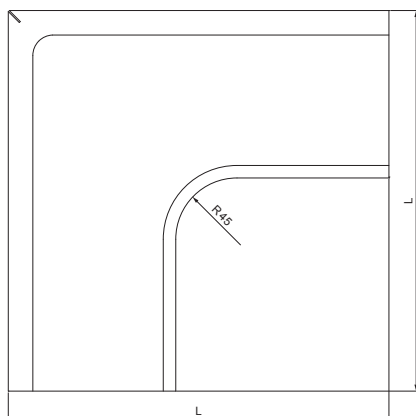

# W-WRA

ZH Aluminij obojeni – Zeleno smeđa – RAL 7013

Dimenzije [mm]						
Nominalna veličina	A±1	B±1	C min.	ØD±1	ØD1+2/0	L±1
250	7	5	10	18	105	280
280	7	6	11	18	127	300
333	9	6	11	20	153	300
400	9	6	11	22	192	345

INDEX	ZAMIJENA	DATUM	POTPIS		
VRSTA MATERIJALA	RAZRED OTPADNA	TEŽINA kg	RAZMJER		
DIMENZIJA – POLUPROIZVOD				STN	OZNAKA ZA SORTIRANJE
POMOĆNA OPREMA				BILJEŠKA	REDNI BROJ POZICIJE
IZRADIO	Ing. Kluska M.			STARI NACRT	BROJ NACRTA
TESTIRAO					
TEHNOLOG	TEHNOLOG				
NAZIV PROIZVODA	Kutnik vanjski			Broj stranica	Stranica
				W-WRA	