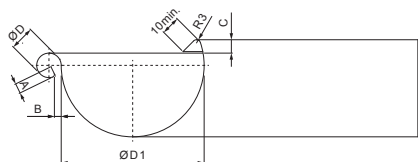

# W-WRA

ZH Aluminij obojeni – Zeleno smeđa – RAL 7013

Dimenzije [mm]						
Nominalna veličina	A±1	B±1	C min.	ØD±1	ØD1+2/0	L±1
250	7	5	10	18	105	280
280	7	6	11	18	127	300
333	9	6	11	20	153	300
400	9	6	11	22	192	345