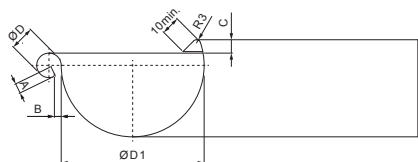

TEHNIČKI LIST

KUTNIK VANJSKI

W-WRA

SS Aluminij obojeni – Svijetlo siva – RAL 7005

INDEX	ZAMIJENA	DATUM	POTPIS	KJG	Scan code for 3D model	
VRSTA MATERIJALA				RAZRED OTPADA	TEŽINA kg	RAZMJER
DIMENZIJA – POLUPROIZVOD				STN		OZNAKA ZA SORTIRANJE
POMOĆNA OPREMA				BILJEŠKA		REDNI BROJ POZICIJE
IZRADIO Ing. Kluska M.				STARI NACRT		BROJ NACRTA
TESTIRAO				TEHNOLOG		W-WRA
TEHNOLOG				NAZIV PROIZVODA Kutnik vanjski		Stranica
NAZIV PROIZVODA				Broj stranica		Stranica

Izrađeno: 21.04.2026 13:13:27

Podaci su podložni tehničkim promjenama

Dimenzije [mm]						
Nominalna veličina	A±1	B±1	C min.	ØD±1	ØD1+2/0	L±1
250	7	5	10	18	105	280
280	7	6	11	18	127	300
333	9	6	11	20	153	300
400	9	6	11	22	192	345