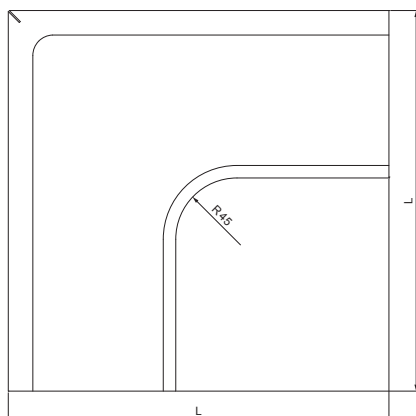

# W-WRA

**SS** Aluminij obojeni – Svijetlo siva – RAL 7005

Dimenzije [mm]						
Nominalna veličina	A±1	B±1	C min.	ØD±1	ØD1+2/0	L±1
250	7	5	10	18	105	280
280	7	6	11	18	127	300
333	9	6	11	20	153	300
400	9	6	11	22	192	345

INDEX	ZAMIJENA	DATUM	POTPIS	<b>KJG</b>	Scan code for 3D model	QR CODE
VRSTA MATERIJALA				RAZRED OTPADA	TEŽINA kg	RAZMJER
DIMENZIJA – POLUPROIZVOD				STN		OZNAKA ZA SORTIRANJE
POMOĆNA OPREMA				BILJEŠKA		REDNI BROJ POZICIJE
IZRADIO Ing. Kluska M.				STARI NACRT		BROJ NACRTA
TESTIRAO				TEHNOLOG		NAZIV PROIZVODA
Kutnik vanjski				W-WRA		Stranica
Broj stranica				Stranica		