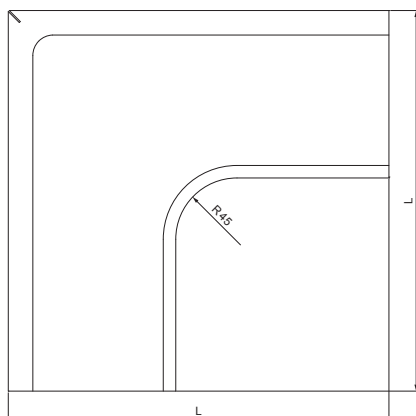

TEHNIČKI LIST

KUTNIK VANJSKI

W-WRA

SS Aluminij obojeni – Svijetlo siva – RAL 7005

INDEX	ZAMIJENA	DATUM	POTPIS	KJG	Scan code for 3D model	
VRSTA MATERIJALA				RAZRED OTPADA	TEŽINA kg	RAZMJER
DIMENZIJA – POLUPROIZVOD				STN		OZNAKA ZA SORTIRANJE
POMOĆNA OPREMA				BILJEŠKA		REDNI BROJ POZICIJE
IZRADIO Ing. Kluska M.				STARI NACRT		BROJ NACRTA
TESTIRAO				TEHNOLOG		W-WRA
TEHNOLOG				NAZIV PROIZVODA Kutnik vanjski		Stranica
NAZIV PROIZVODA				Broj stranica		Stranica

Izrađeno: 21.04.2026 13:13:27

Podaci su podložni tehničkim promjenama

Dimenzije [mm]						
Nominalna veličina	A±1	B±1	C min.	ØD±1	ØD1+2/0	L±1
250	7	5	10	18	105	280
280	7	6	11	18	127	300
333	9	6	11	20	153	300
400	9	6	11	22	192	345