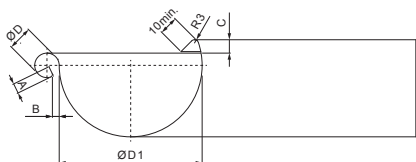

# W-WRA

**SS** Aluminij obojeni – Svijetlo siva – RAL 7005

Dimenzije [mm]						
Nominalna veličina	A±1	B±1	C min.	ØD±1	ØD1+2/0	L±1
250	7	5	10	18	105	280
280	7	6	11	18	127	300
333	9	6	11	20	153	300
400	9	6	11	22	192	345