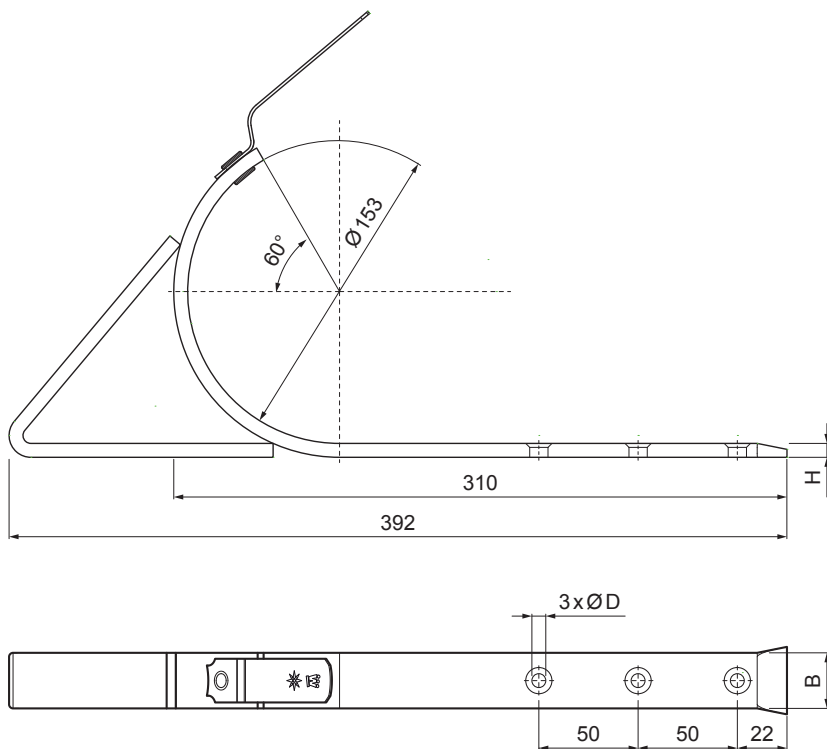

TEHNIČKI LIST

KUKA ZA NATKROVNI ŽLIJEB

W-WHSG

W Aluminij – Natur

INDEX	ZAMIJENA	DATUM	POTPIS		
VRSTA MATERIJALA	RAZRED OTPADA	TEŽINA kg	RAZMJER		
DIMENZIJA – POLUPROIZVOD					
POMOĆNA OPREMA		STN		OZNAKA ZA SORTIRANJE	
IZRADIO Ing. Kluska M.		BILJEŠKA		REDNI BROJ POZICIJE	
TESTIRAO					
TEHNOLOG	TEHNOLOG	STARI NACRT		BROJ NACRTA	
NAZIV PROIZVODA	Kuka za natkrovni žlijeb		Broj stranica	W-WHSG	Stranica

Izrađeno: 05.06.2026 23:58:25

Podaci su podložni tehničkim promjenama

Dimenzije [mm]		
Nominalna veličina	B x H	Ø D
4	28 x 7	7