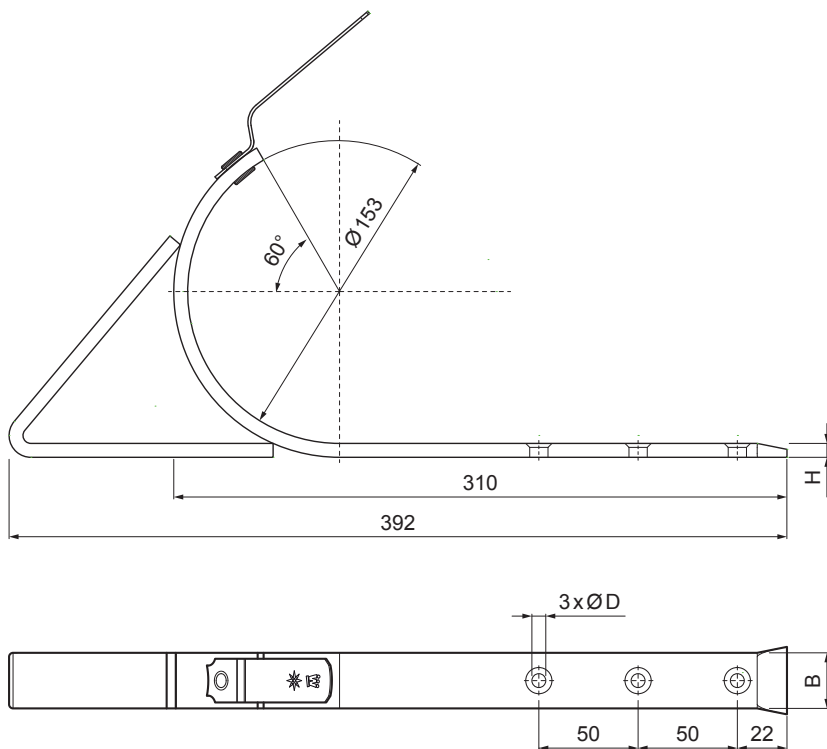

# W-WHSG

**ZH** Aluminij obojeni – Zeleno smeđa – RAL 7013

INDEX	ZAMIJENA	DATUM	POTPIS			
VRSTA MATERIJALA	RAZRED OTPAD	TEŽINA kg	RAZMJER			
DIMENZIJA – POLUPROIZVOD						
POMOĆNA OPREMA		STN		OZNAKA ZA SORTIRANJE		
IZRADIO Ing. Kluska M.		BILJEŠKA		REDNI BROJ POZICIJE		
TESTIRAO						
TEHNOLOG	TEHNOLOG	STARI NACRT		BROJ NACRTA		
NAZIV PROIZVODA	Kuka za natkrovni žlijeb		Broj stranica	W-WHSG	Stranica	

Izrađeno: 20.01.2026 02:13:45

Podaci su podložni tehničkim promjenama

Dimenzije [mm]		
Nominalna veličina	B x H	Ø D
4	28 x 7	7