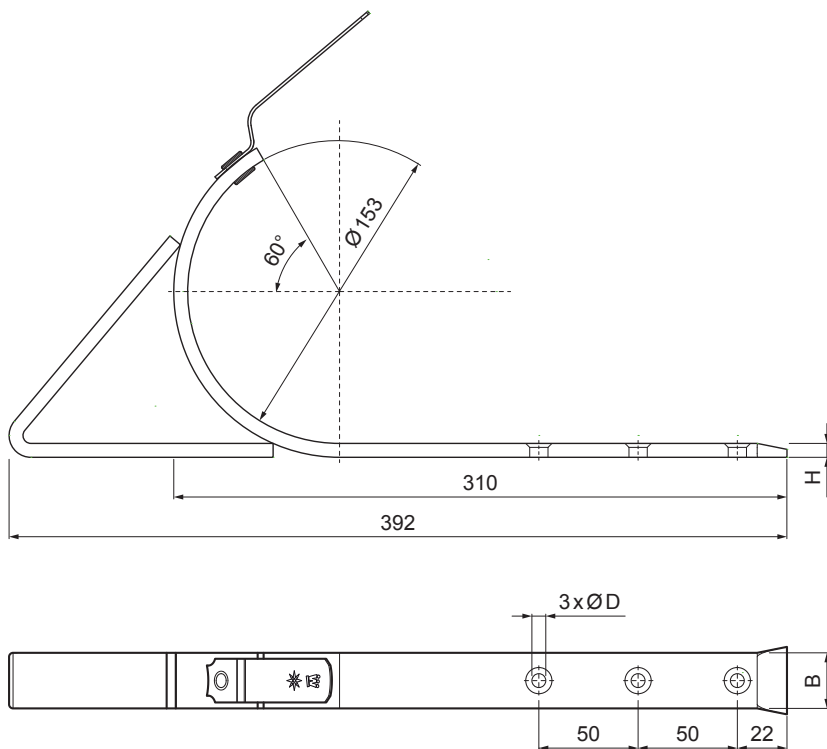

# W-WHSG

**SS** Aluminij obojeni – Svijetlo siva – RAL 7005

INDEX	ZAMIJENA	DATUM	POTPIS	<b>KJG</b> QUALITY®	Scan code for 3D model	
VRSTA MATERIJALA	RAZRED OTPADA	TEŽINA kg	RAZMJER			
DIMENZIJA – POLUPROIZVOD						
POMOĆNA OPREMA		STN			OZNAKA ZA SORTIRANJE	
IZRADIO Ing. Kluska M.				BILJEŠKA		REDNI BROJ POZICIJE
TESTIRAO						
TEHNOLOG	TEHNOLOG			STARI NACRT		BROJ NACRTA
NAZIV PROIZVODA	Kuka za natkrovni žlijeb			Broj stranica	W-WHSG	Stranica

Izrađeno: 06.03.2026 06:53:01

Podaci su podložni tehničkim promjenama

Dimenzije [mm]		
Nominalna veličina	B x H	Ø D
4	28 x 7	7