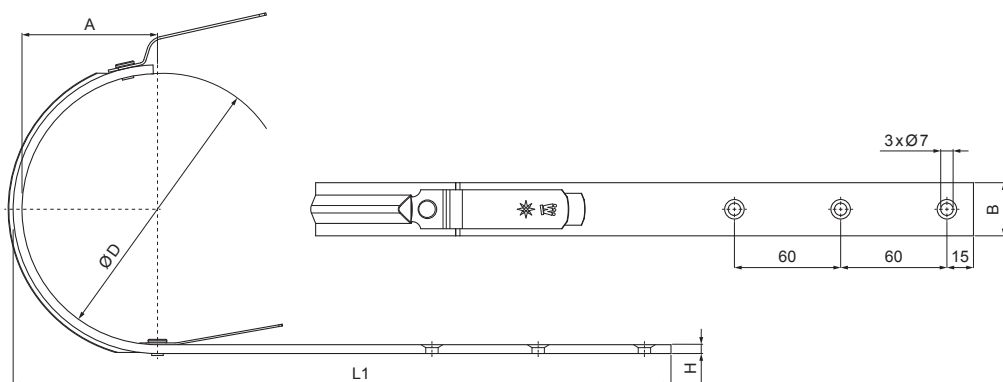

TEHNIČKI LIST

KUKA

W-WHP

OC Aluminij obojeni – Vinsko crvena – RAL 3009

Dimenzije [mm]				
Nominalna veličina	A	B x H	ØD	L1
250/430	50	23 x 7	105	310
280/480	61	28 x 7	127	337
333/550	74	28 x 7	153	385
333/650	74	28 x 7	153	485
400/650	93	30 x 7	192	436

INDEX	ZAMIJENA	DATUM	POTPIS		
VRSTA MATERIJALA	RAZRED OTPADA	TEŽINA kg	RAZMJER		
DIMENZIJA – POLUPROIZVOD					
POMOĆNA OPREMA		STN		OZNAKA ZA SORTIRANJE	
IZRADIO Ing. Kluska M.		BILJEŠKA		REDNI BROJ POZICIJE	
TESTIRAO					
TEHNOLOG	TEHNOLOG	STARI NACRT		BROJ NACRTA	
NAZIV PROIZVODA	Kuka	Broj stranica		W-WHP	Stranica