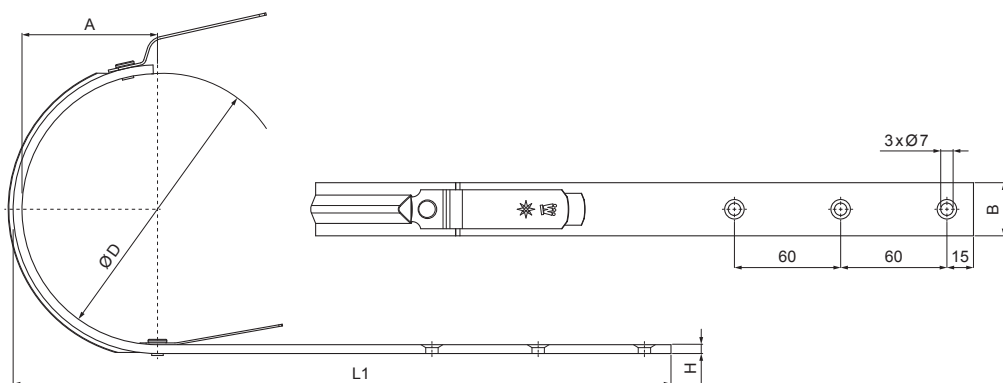

# W-WHP

**IC** Aluminij obojeni – Intenzivno crna – RAL 9005

Dimenzije [mm]				
Nominalna veličina	A	B x H	ØD	L 1
250/430	50	23 x 7	105	310
280/480	61	28 x 7	127	337
333/550	74	28 x 7	153	385
333/650	74	28 x 7	153	485
400/650	93	30 x 7	192	436

INDEX	ZAMIJENA	DATUM	POTPIS	<b>KJG</b> QUALITY®	Scan code for 3D model	
VRSTA MATERIJALA	RAZRED OTPADA	TEŽINA kg	RAZMJER			
DIMENZIJA – POLUPROIZVOD				STN	OZNAKA ZA SORTIRANJE	
POMOĆNA OPREMA				BILJEŠKA	REDNI BROJ POZICIJE	
IZRADIO	Ing. Kluska M.	TEHNOLOG	STARI NACRT	BROJ NACRTA		
TESTIRAO						
NAZIV PROIZVODA	Kuka			Broj stranica	W-WHP	Stranica