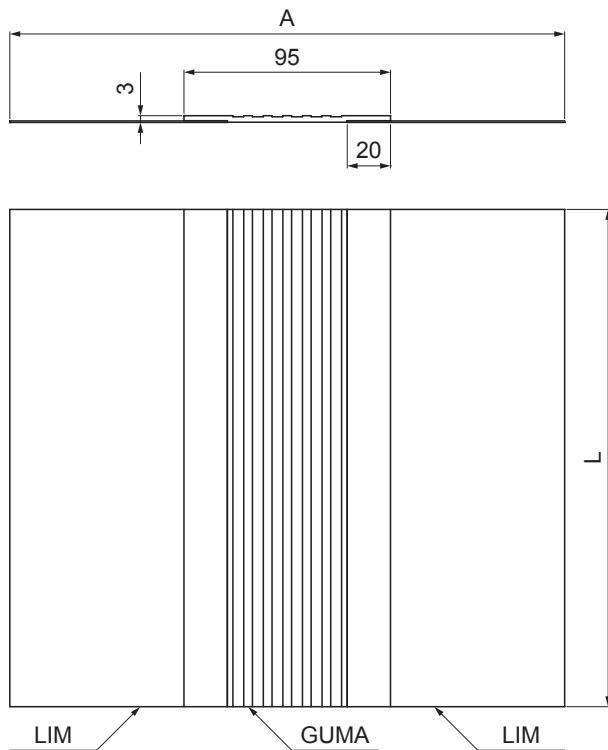

TEHNIČKI LIST

DILETACIJSKA TRAKA

W-WZDIP

W Aluminij – Natur

Dimenzije [mm]		
Nominalna veličina	A	L
260	260	3000

INDEX	ZAMIJENA	DATUM	POTPIS		
VRSTA MATERIJALA	RAZRED OTPADA		TEŽINA kg		
DIMENZIJA – POLUPROIZVOD			POMOĆNA OPREMA		STN
IZRADIO Ing. Kluska M.			TESTIRAO		BILJEŠKA
TEHNOLOG			TEHNOLOG		STARI NACRT
NAZIV PROIZVODA Diletacijska traka			BROJ STRANICA		BROJ NACRTA
			W-WZDIP		Stranica