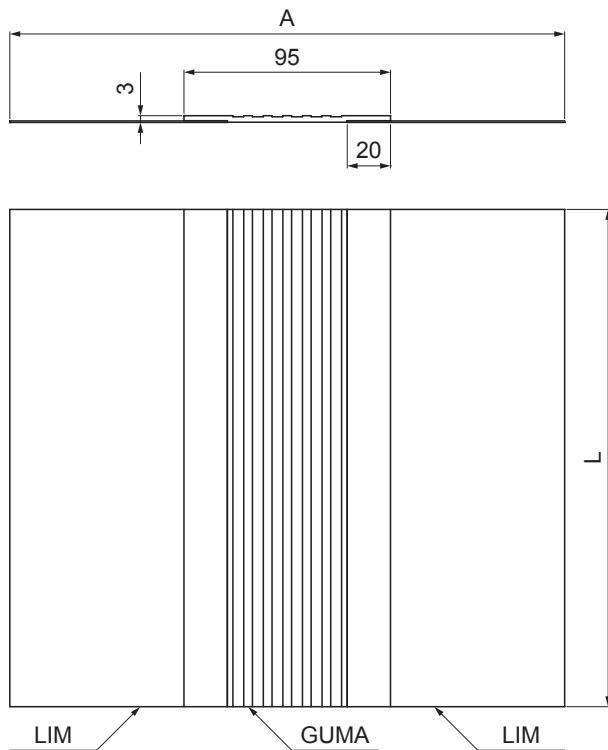

TEHNIČKI LIST

DILETACIJSKA TRAKA

W-WZDIP

W Aluminij – Natur

Dimenzije [mm]		
Nominalna veličina	A	L
260	260	3000

INDEX	ZAMIJENA	DATUM	POTPIS		
VRSTA MATERIJALA	RAZRED OTPADA		TEŽINA kg		
DIMENZIJA – POLUPROIZVOD					
POMOĆNA OPREMA			STN	OZNAKA ZA SORTIRANJE	
IZRADIO	Ing. Kluska M.		BILJEŠKA		REDNI BROJ POZICIJE
TESTIRAO					
TEHNOLOG	TEHNOLOG		STARI NACRT	BROJ NACRTA	
NAZIV PROIZVODA	Diletacijska traka		Broj stranica	W-WZDIP	Stranica