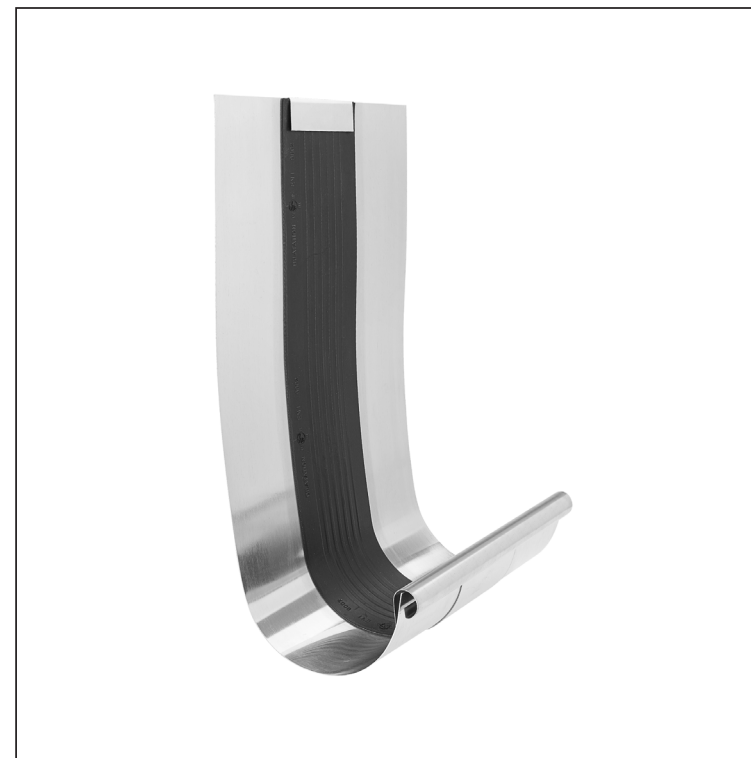

# DILETACIJA ZA LEŽEĆI ŽLIJEB

## W-WZSDI

**W** Aluminij – Natur

INDEX	ZAMIJENA	DATUM	POTPIS			
VRSTA MATERIJALA	RAZRED OTPADA	TEŽINA kg	RAZMJER			
DIMENZIJA – POLUPROIZVOD		STN	OZNAKA ZA SORTIRANJE			
POMOĆNA OPREMA		BILJEŠKA	REDNI BROJ POZICIJE			
IZRADIO Ing. Kluska M.		STARI NACRT	BROJ NACRTA			
TESTIRAO	TEHNOLOG	NAZIV PROIZVODA		W-WZSDI		
		Diletacija za ležeći žlijeb		Broj stranica		
				Stranica 		

Izrađeno: 21.04.2026 19:05:58

Podaci su podložni tehničkim promjenama

Dimenzije [mm]		
Nominalna veličina	Ø D1	Ø D
670/260	21	153