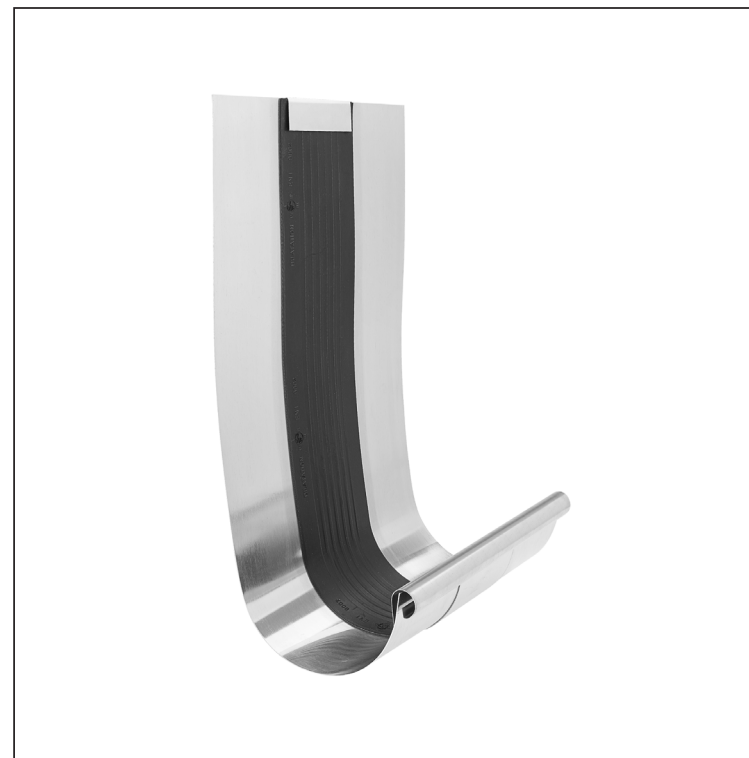

TEHNIČKI LIST

DILETACIJA ZA LEŽEĆI ŽLIJEB

W-WZSDI

W Aluminij – Natur

INDEX	ZAMIJENA	DATUM	POTPIS			
VRSTA MATERIJALA	RAZRED OTPADKA	TEŽINA kg	RAZMJER			
DIMENZIJA – POLUPROIZVOD		STN	OZNAKA ZA SORTIRANJE			
POMOĆNA OPREMA		BILJEŠKA	REDNI BROJ POZICIJE			
IZRADIO Ing. Kluska M.	TEHNOLOG	STARI NACRT	BROJ NACRTA			
TESTIRAO	TEHNOLOG	STARI NACRT	BROJ NACRTA			
NAZIV PROIZVODA	Diletacija za ležeći žlijeb		Broj stranica	W-WZSDI		
			Stranica			

Izrađeno: 21.04.2026 20:26:00

Podaci su podložni tehničkim promjenama

Dimenzije [mm]		
Nominalna veličina	Ø D1	Ø D
670/260	21	153