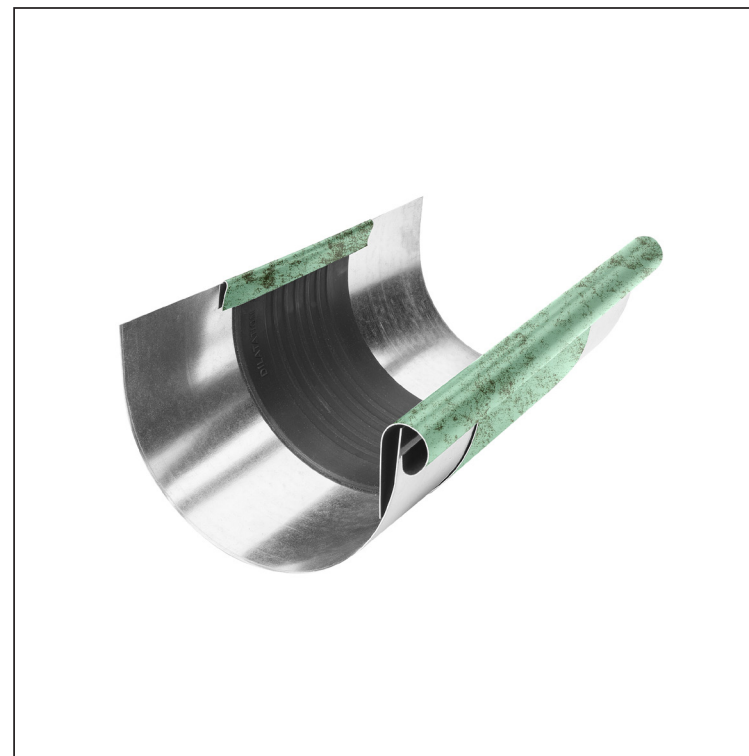

TEHNIČKI LIST

DILETACIJA ŽLIJEBA

W-WZDI

PZ Aluminij obojeni – Zelena patina – RAL extra

INDEX	ZAMIJENA	DATUM	POTPIS			
VRSTA MATERIJALA	RAZRED OTPADA	TEŽINA kg	RAZMJER			
DIMENZIJA – POLUPROIZVOD						
POMOĆNA OPREMA		STN		OZNAKA ZA SORTIRANJE		
IZRADIO Ing. Kluska M.		BILJEŠKA		REDNI BROJ POZICIJE		
TESTIRAO						
TEHNOLOG	TEHNOLOG	STARI NACRT		BROJ NACRTA		
NAZIV PROIZVODA	Diletacija žlijeba		Broj stranica	W-WZDI		Stranica 

Izrađeno: 22.04.2026 00:54:50

Podaci su podložni tehničkim promjenama

Dimenzije [mm]					
Nominalna veličina	Ø D 1	Ø D	A	B	r. š.
333/260	21	153	75	40	262