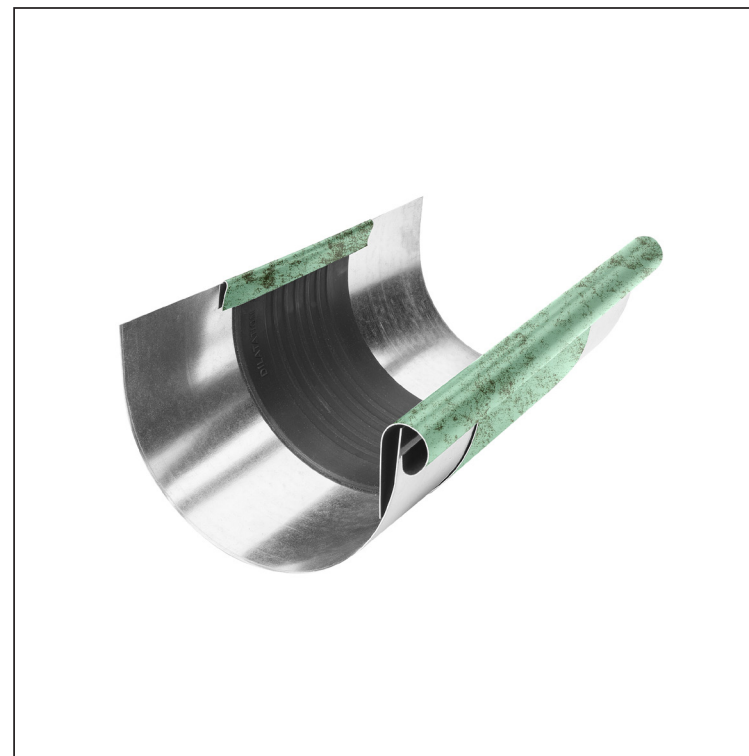

TEHNIČKI LIST

DILETACIJA ŽLIJEBA

W-WZDI

PZ Aluminij obojeni – Zelena patina – RAL extra

INDEX	ZAMIJENA	DATUM	POTPIS			
VRSTA MATERIJALA	RAZRED OTPADA	TEŽINA kg	RAZMJER			
DIMENZIJA – POLUPROIZVOD						
POMOĆNA OPREMA		STN		OZNAKA ZA SORTIRANJE		
IZRADIO Ing. Kluska M.		BILJEŠKA		REDNI BROJ POZICIJE		
TESTIRAO						
TEHNOLOG	TEHNOLOG	STARI NACRT		BROJ NACRTA		
NAZIV PROIZVODA	Diletacija žlijeba		Broj stranica	W-WZDI		Stranica

Izrađeno: 22.04.2026 00:54:50

Podaci su podložni tehničkim promjenama

Dimenzije [mm]					
Nominalna veličina	Ø D 1	Ø D	A	B	r. š.
333/260	21	153	75	40	262