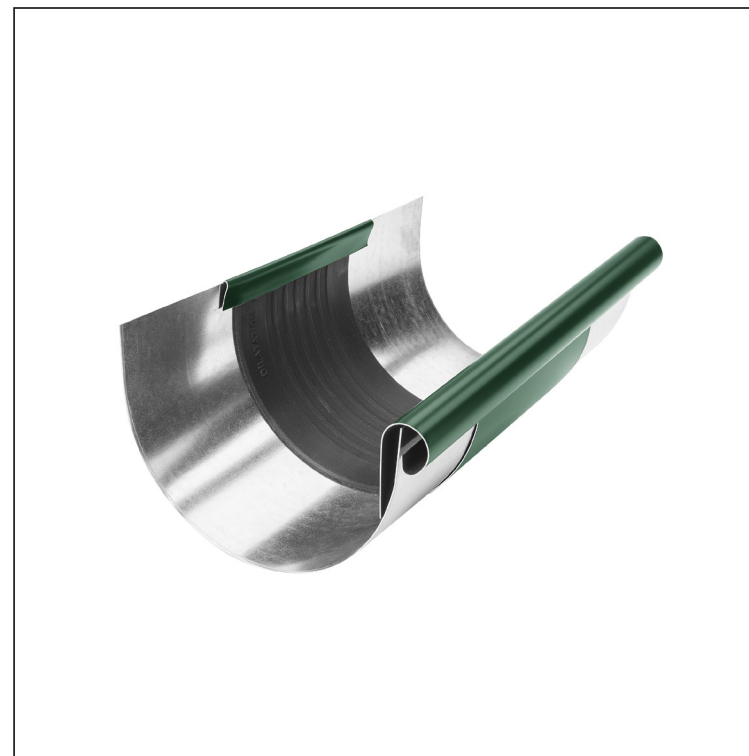

TEHNIČKI LIST

DILETACIJA ŽLIJEBA

W-WZDI

MZ Aluminij obojeni – Mahunasto zelena – RAL 6005

Dimenzije [mm]					
Nominalna veličina	Ø D 1	Ø D	A	B	r. š.
250/260	19	105	83	37	191
285/260	21	127	77	43	214
333/260	21	153	75	40	262
400/260	23	190	84	34	316

INDEX	ZAMIJENA	DATUM	POTPIS	KJG QUALITY®	Scan code for 3D model	
VRSTA MATERIJALA	RAZRED OTPADA	TEŽINA kg	RAZMJER			
DIMENZIJA – POLUPROIZVOD			STN	OZNAKA ZA SORTIRANJE		
POMOĆNA OPREMA			BILJEŠKA	REDNI BROJ POZICIJE		
IZRADIO Ing. Kluska M.			STARI NACRT	BROJ NACRTA		
TESTIRAO		TEHNOLOG				
NAZIV PROIZVODA Diletacija žlijeba			Broj stranica	W-WZDI Stranica		