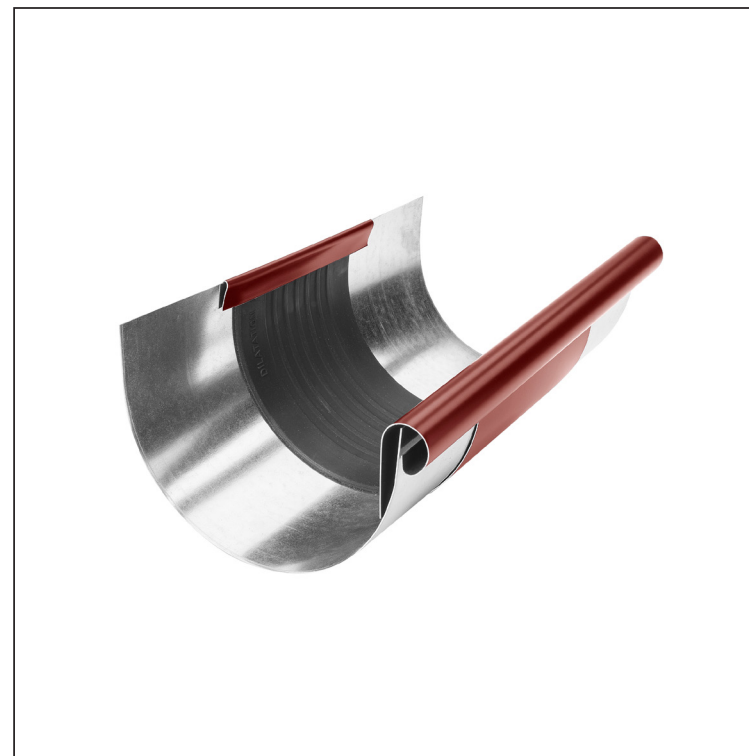

# DILETACIJA ŽLIJEBA

# W-WZDI

**OC** Aluminij obojeni – Vinsko crvena – RAL 3009

INDEX	ZAMIJENA	DATUM	POTPIS	<b>KJG</b> QUALITY®	Scan code for 3D model	
VRSTA MATERIJALA	RAZRED OTPADNA	TEŽINA kg	RAZMJER			
DIMENZIJA – POLUPROIZVOD			STN	OZNAKA ZA SORTIRANJE		
POMOĆNA OPREMA			BILJEŠKA	REDNI BROJ POZICIJE		
IZRADIO Ing. Kluska M.			STARI NACRT	BROJ NACRTA		
TESTIRAO		TEHNOLOG		BROJ NACRTA		
NAZIV PROIZVODA Diletacija žlijeba			Broj stranica	W-WZDI Stranica		