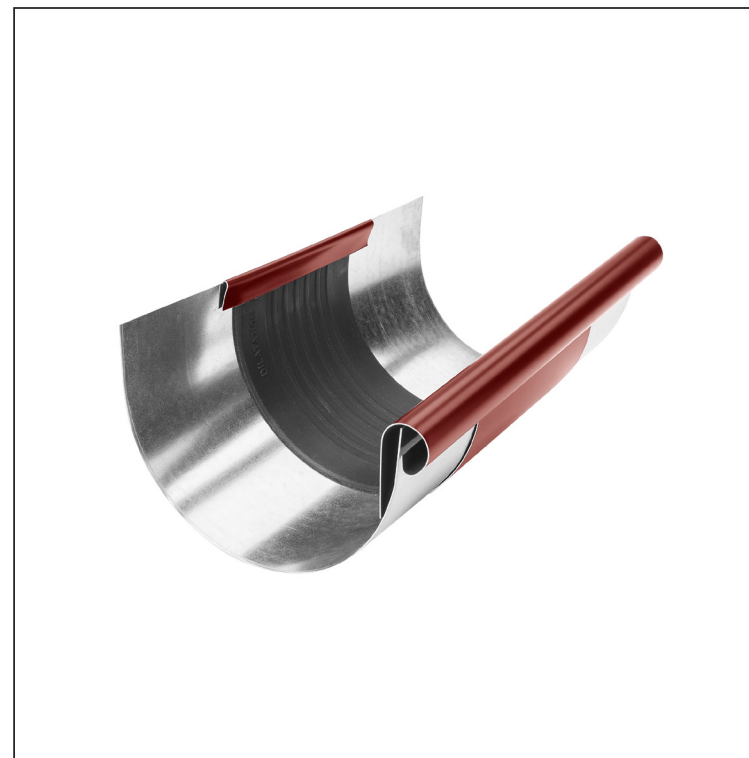

TEHNIČKI LIST

DILETACIJA ŽLIJEBA

W-WZDI

OC Aluminij obojeni – Vinsko crvena – RAL 3009

Dimenzije [mm]					
Nominalna veličina	Ø D 1	Ø D	A	B	r. š.
250/260	19	105	83	37	191
285/260	21	127	77	43	214
333/260	21	153	75	40	262
400/260	23	190	84	34	316

INDEX	ZAMIJENA	DATUM	POTPIS	KJG QUALITY®	Scan code for 3D model	
VRSTA MATERIJALA	RAZRED OTPADA	TEŽINA kg	RAZMJER			
DIMENZIJA – POLUPROIZVOD			STN	OZNAKA ZA SORTIRANJE		
POMOĆNA OPREMA			BILJEŠKA	REDNI BROJ POZICIJE		
IZRADIO Ing. Kluska M.		TEHNOLOG	STARI NACRT	BROJ NACRTA		
NAZIV PROIZVODA Diletacija žlijeba			Broj stranica	W-WZDI Stranica		