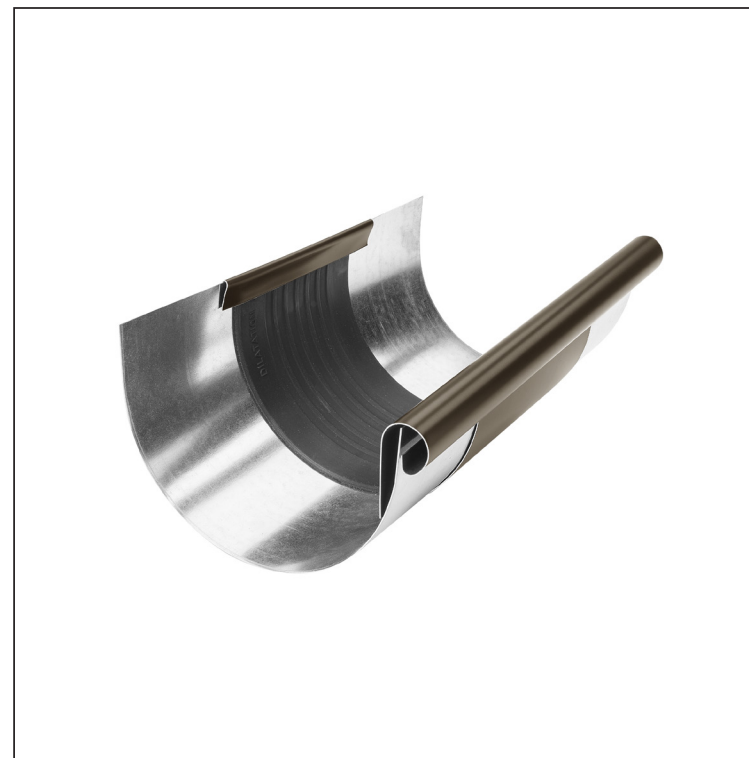

TEHNIČKI LIST

DILETACIJA ŽLIJEBA

W-WZDI

ZH Aluminij obojeni – Zeleno smeđa – RAL 7013

Dimenzije [mm]					
Nominalna veličina	Ø D 1	Ø D	A	B	r. š.
250/260	19	105	83	37	191
285/260	21	127	77	43	214
333/260	21	153	75	40	262
400/260	23	190	84	34	316

INDEX	ZAMIJENA	DATUM	POTPIS	KJG QUALITY®	Scan code for 3D model	
VRSTA MATERIJALA	RAZRED OTPADNA	TEŽINA kg	RAZMJER			
DIMENZIJA – POLUPROIZVOD			STN	OZNAKA ZA SORTIRANJE		
POMOĆNA OPREMA			BILJEŠKA	REDNI BROJ POZICIJE		
IZRADIO Ing. Kluska M.			STARI NACRT	BROJ NACRTA		
TESTIRAO			TEHNOLOG	BROJ STRANICA		
NAZIV PROIZVODA Diletacija žlijeba			W-WZDI			
			Broj stranica		Stranica	