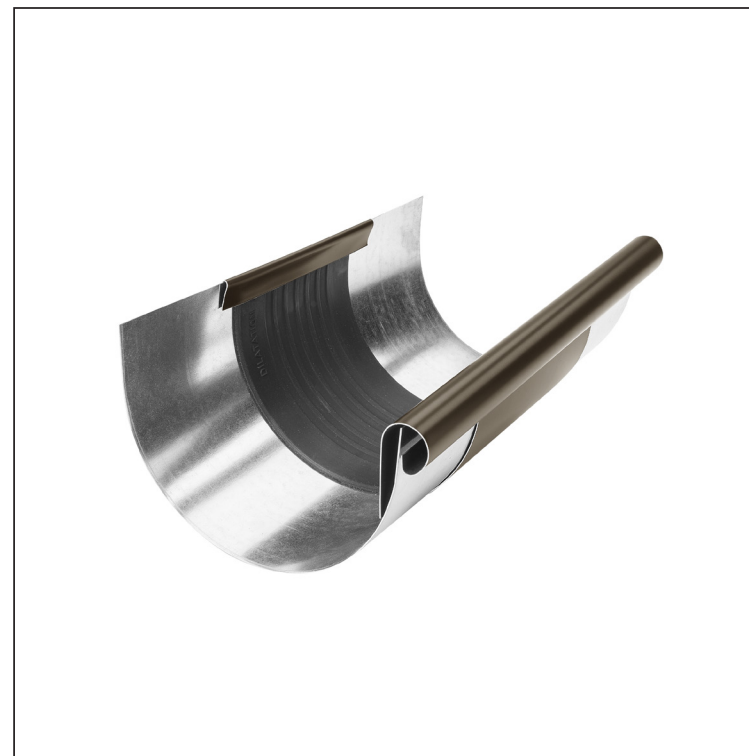

TEHNIČKI LIST

DILETACIJA ŽLIJEBA

W-WZDI

ZH Aluminij obojeni – Zeleno smeđa – RAL 7013

Dimenzije [mm]					
Nominalna veličina	Ø D 1	Ø D	A	B	r. š.
250/260	19	105	83	37	191
285/260	21	127	77	43	214
333/260	21	153	75	40	262
400/260	23	190	84	34	316

INDEX	ZAMIJENA	DATUM	POTPIS	KJG QUALITY®	Scan code for 3D model	
VRSTA MATERIJALA	RAZRED OTPADNA	TEŽINA kg	RAZMJER			
DIMENZIJA – POLUPROIZVOD			STN	OZNAKA ZA SORTIRANJE		
POMOĆNA OPREMA			BILJEŠKA	REDNI BROJ POZICIJE		
IZRADIO Ing. Kluska M.			STARI NACRT	BROJ NACRTA		
TESTIRAO			TEHNOLOG	BROJ NACRTA		
NAZIV PROIZVODA Diletacija žlijeba			Broj stranica	W-WZDI Stranica		