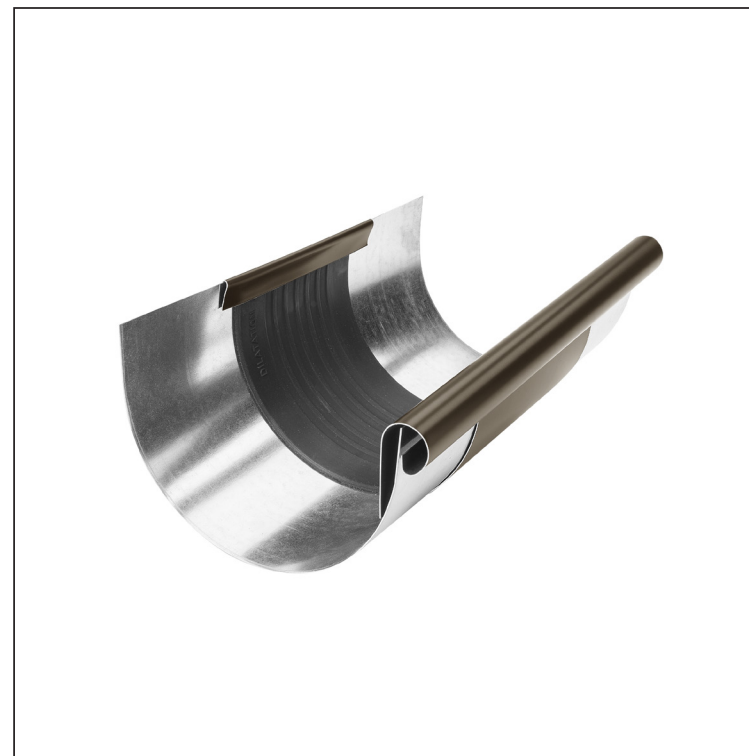

TEHNIČKI LIST

DILETACIJA ŽLIJEBA

W-WZDI

ZH Aluminij obojeni – Zeleno smeđa – RAL 7013

Dimenzije [mm]					
Nominalna veličina	Ø D 1	Ø D	A	B	r. š.
250/260	19	105	83	37	191
285/260	21	127	77	43	214
333/260	21	153	75	40	262
400/260	23	190	84	34	316

INDEX	ZAMIJENA	DATUM	POTPIS	KJG QUALITY®	Scan code for 3D model	
VRSTA MATERIJALA	RAZRED OTPADA	TEŽINA kg	RAZMJER			
DIMENZIJA – POLUPROIZVOD			STN	OZNAKA ZA SORTIRANJE		
POMOĆNA OPREMA			BILJEŠKA	REDNI BROJ POZICIJE		
IZRADIO Ing. Kluska M.			STARI NACRT	BROJ NACRTA		
TESTIRAO			TEHNOLOG	NAZIV PROIZVODA		
Diletacija žlijeba			Broj stranica	W-WZDI		
			Stranica			