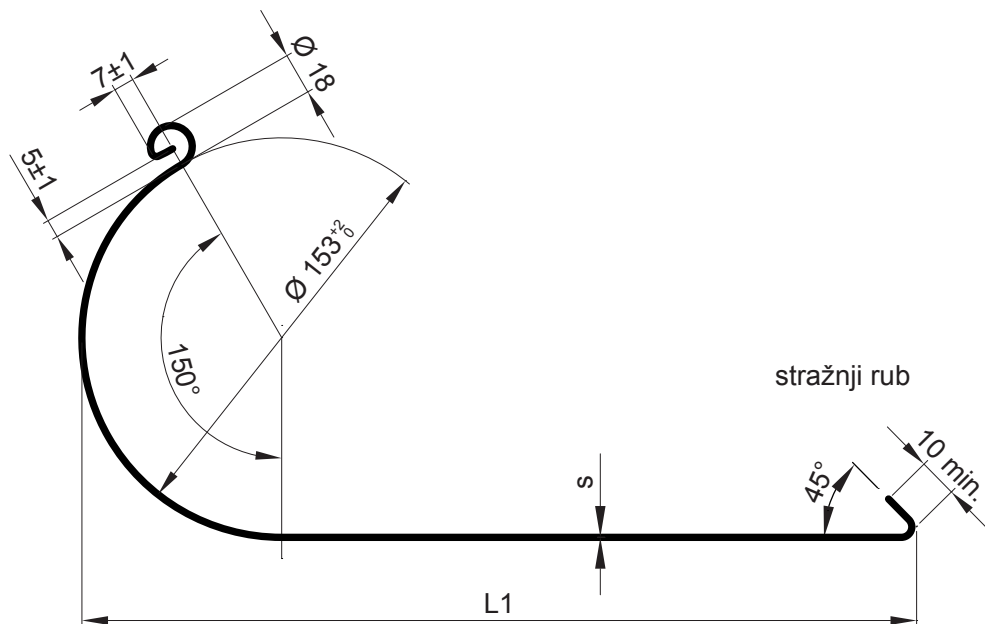

## W-WZS

**W** Aluminij – Natur

Dimenzije [mm]			
Nominalna veličina	s	* L	L1
650	0,70	480	470

\* L – dužina bez stražnjeg ruba

INDEX	ZAMIJENA	DATUM	POTPIS		
VRSTA MATERIJALA	RAZRED OTPADA		TEŽINA kg		
DIMENZIJA – POLUPROIZVOD			POMOĆNA OPREMA		STN
IZRADIO	Ing. Kluska M.		BILJEŠKA		OZNAKA ZA SORTIRANJE
TESTIRAO	TEHNOLOG		STARI NACRT		REDNI BROJ POZICIJE
NAZIV PROIZVODA	Žlijeb natkrovni [s=0,70]		STARI NACRT		BROJ NACRTA
Broj stranica			W-WZS		Stranica