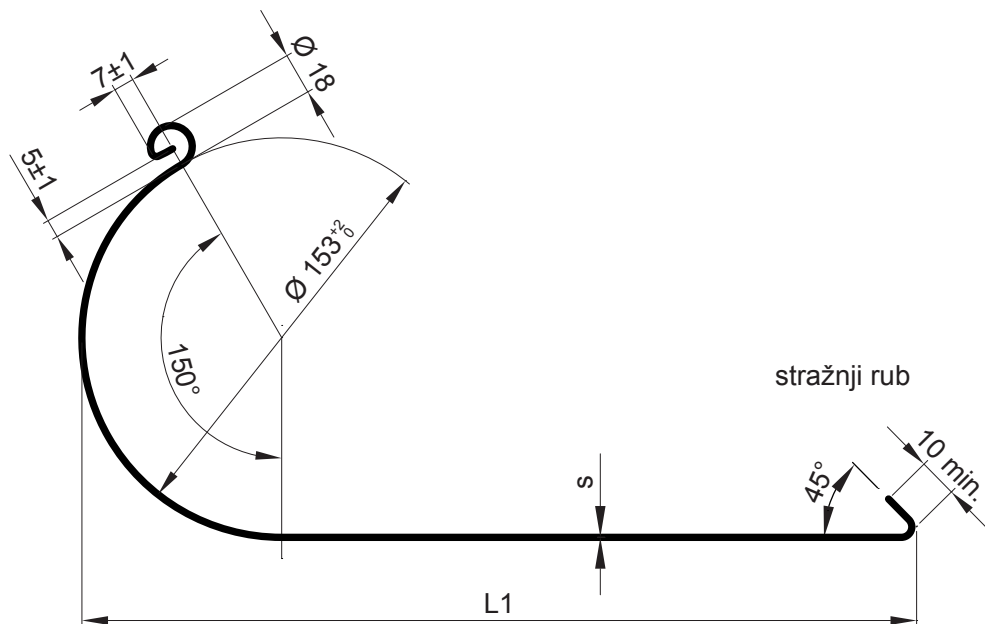

TEHNIČKI LIST

ŽLIJEB NATKROVNI [s=0,70]

W-WZS

W Aluminij – Natur

INDEX	ZAMIJENA	DATUM	POTPIS		
VRSTA MATERIJALA	RAZRED OTPADA		TEŽINA kg		
DIMENZIJA – POLUPROIZVOD					
POMOĆNA OPREMA			STN	OZNAKA ZA SORTIRANJE	
IZRADIO	Ing. Kluska M.	BILJEŠKA		REDNI BROJ POZICIJE	
TESTIRAO		STARI NACRT		BROJ NACRTA	
TEHNOLOG		NAZIV PROIZVODA		Broj stranica	Stranica
			Žlijeb natkrovni [s=0,70]		W-WZS

Dimenzije [mm]			
Nominalna veličina	s	* L	L1
670	0,70	500	510

* L – dužina bez stražnjeg ruba

Izrađeno: 06.06.2026 01:41:15

Podaci su podložni tehničkim promjenama