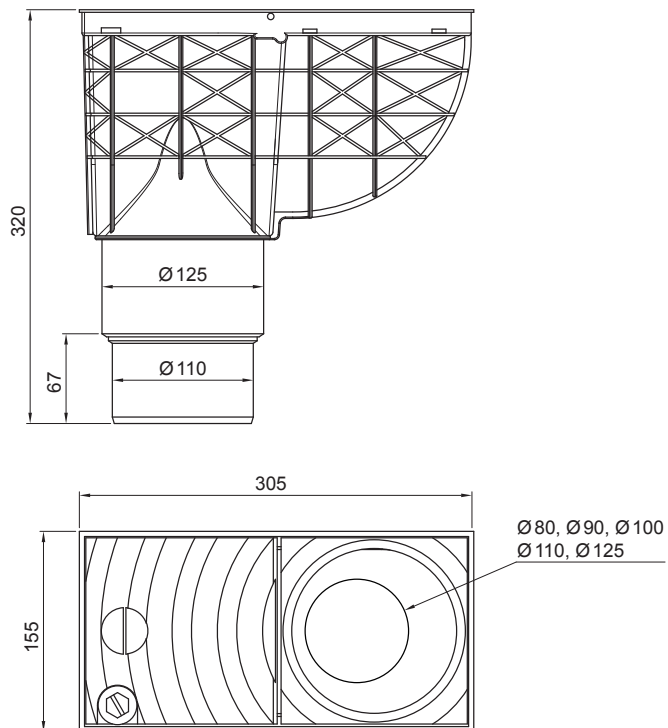

TEHNIČKI LIST

KANALIZACIJSKI ISP. RAVNI

SD-KV AGV4

IC PVC – Intenzivno crna – RAL 9005

INDEX	ZAMIJENA	DATUM	POTPIS		
VRSTA MATERIJALA			RAZRED OTRADA	TEŽINA kg	RAZMJER
DIMENZIJA – POLUPROIZVOD					
POMOĆNA OPREMA				STN	OZNAKA ZA SORTIRANJE
IZRADIO	Ing. Kluska M.			BILJEŠKA	REDNI BROJ POZICIJE
TESTIRAO					
TEHNOLOG		TEHNOLOG		STARI NACRT	BROJ NACRTA
NAZIV PROIZVODA				Broj stranica	Stranica
Kanalizacijski isp. ravni				SD-KV AGV4	

Izrađeno: 08.06.2026 07:27:49

Podaci su podložni tehničkim promjenama

TEHNIČKI LIST

KANALIZACIJSKI ISP. RAVNI

SD-KV AGV4

PS PVC – Prašno siva – RAL 7037

INDEX	ZAMIJENA	DATUM	POTPIS			
VRSTA MATERIJALA			RAZRED OTRPADA	TEŽINA kg	RAZMJER	
DIMENZIJA – POLUPROIZVOD						
POMOĆNA OPREMA				STN	OZNAKA ZA SORTIRANJE	
IZRADIO	Ing. Kluska M.			BILJEŠKA	REDNI BROJ POZICIJE	
TESTIRAO						
TEHNOLOG		TEHNOLOG		STARI NACRT	BROJ NACRTA	
NAZIV PROIZVODA				SD-KV AGV4		
Kanalizacijski isp. ravni				Broj stranica	Stranica 	