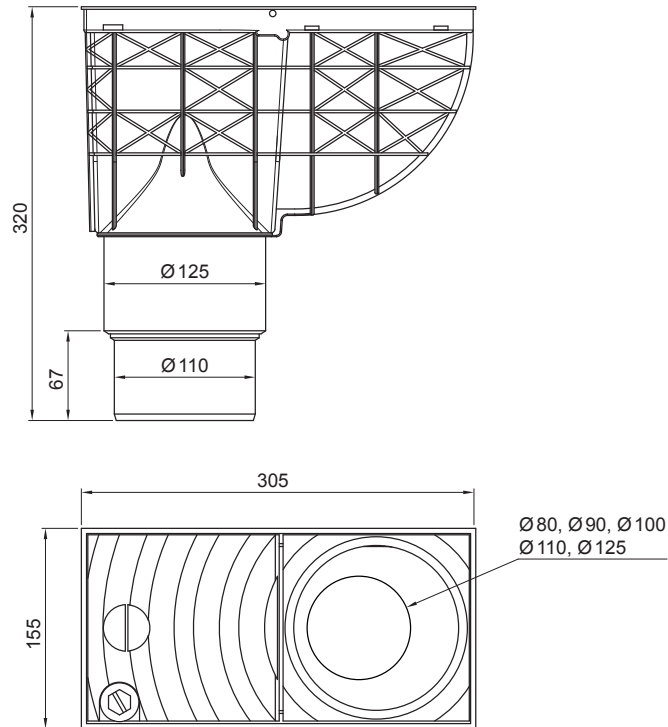

TEHNIČKI LIST

KANALIZACIJSKI ISP. RAVNI

SD-KV AGV4

IC PVC – Intenzivno crna – RAL 9005

INDEX	ZAMIJENA	DATUM	POTPIS		
VRSTA MATERIJALA			RAZRED OTPADA	TEŽINA kg	RAZMJER
DIMENZIJA – POLUPROIZVOD					
POMOĆNA OPREMA				STN	OZNAKA ZA SORTIRANJE
IZRADIO	Ing. Kluska M.			BILJEŠKA	REDNI BROJ POZICIJE
TESTIRAO					
TEHNOLOG		TEHNOLOG		STARI NACRT	BROJ NACRTA
NAZIV PROIZVODA				Broj stranica	Stranica
Kanalizacijski isp. ravni					SD-KV AGV4

Izrađeno: 08.06.2026 08:20:29

Podaci su podložni tehničkim promjenama

TEHNIČKI LIST

KANALIZACIJSKI ISP. RAVNI

SD-KV AGV4

PS PVC – Prašno siva – RAL 7037

INDEX	ZAMIJENA	DATUM	POTPIS		
VRSTA MATERIJALA			RAZRED OTRPADA	TEŽINA kg	RAZMJER
DIMENZIJA – POLUPROIZVOD					
POMOĆNA OPREMA				STN	OZNAKA ZA SORTIRANJE
IZRADIO	Ing. Kluska M.			BILJEŠKA	REDNI BROJ POZICIJE
TESTIRAO					
TEHNOLOG		TEHNOLOG		STARI NACRT	BROJ NACRTA
NAZIV PROIZVODA			SD-KV AGV4		
Kanalizacijski isp. ravni			Broj stranica		Stranica 