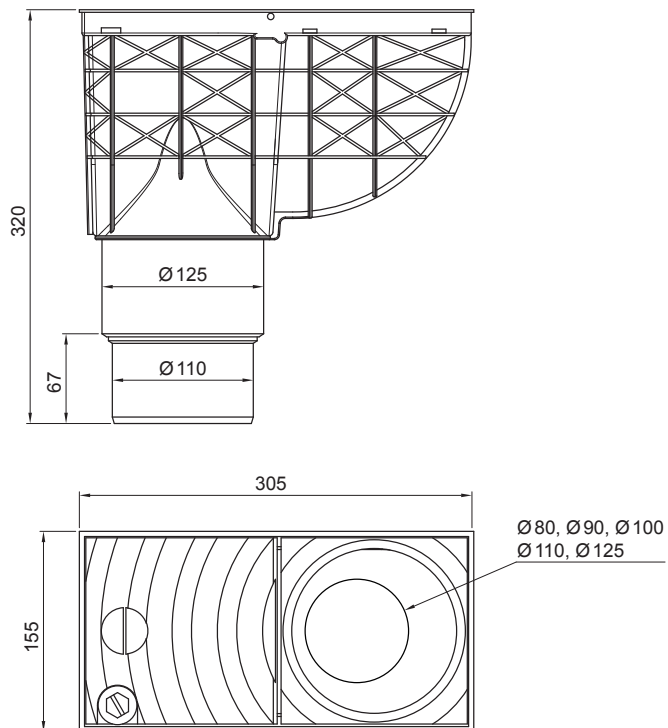

TEHNIČKI LIST

KANALIZACIJSKI ISP. RAVNI

SD-KV AGV4

IC PVC – Intenzivno crna – RAL 9005

INDEX	ZAMIJENA	DATUM	POTPIS		
VRSTA MATERIJALA			RAZRED OTPADA	TEŽINA kg	RAZMJER
DIMENZIJA – POLUPROIZVOD					
POMOĆNA OPREMA				STN	OZNAKA ZA SORTIRANJE
IZRADIO	Ing. Kluska M.			BILJEŠKA	REDNI BROJ POZICIJE
TESTIRAO					
TEHNOLOG		TEHNOLOG		STARI NACRT	BROJ NACRTA
NAZIV PROIZVODA				Broj stranica	Stranica
Kanalizacijski isp. ravni					SD-KV AGV4

Izrađeno: 08.06.2026 08:20:29

Podaci su podložni tehničkim promjenama

TEHNIČKI LIST

KANALIZACIJSKI ISP. RAVNI

SD-KV AGV4

PS PVC – Prašno siva – RAL 7037

INDEX	ZAMIJENA	DATUM	POTPIS		
VRSTA MATERIJALA			RAZRED OTRPADA	TEŽINA kg	RAZMJER
DIMENZIJA – POLUPROIZVOD					
POMOĆNA OPREMA				STN	OZNAKA ZA SORTIRANJE
IZRADIO	Ing. Kluska M.			BILJEŠKA	REDNI BROJ POZICIJE
TESTIRAO					
TEHNOLOG		TEHNOLOG		STARI NACRT	BROJ NACRTA
NAZIV PROIZVODA			SD-KV AGV4		
Kanalizacijski isp. ravni			Broj stranica		Stranica 