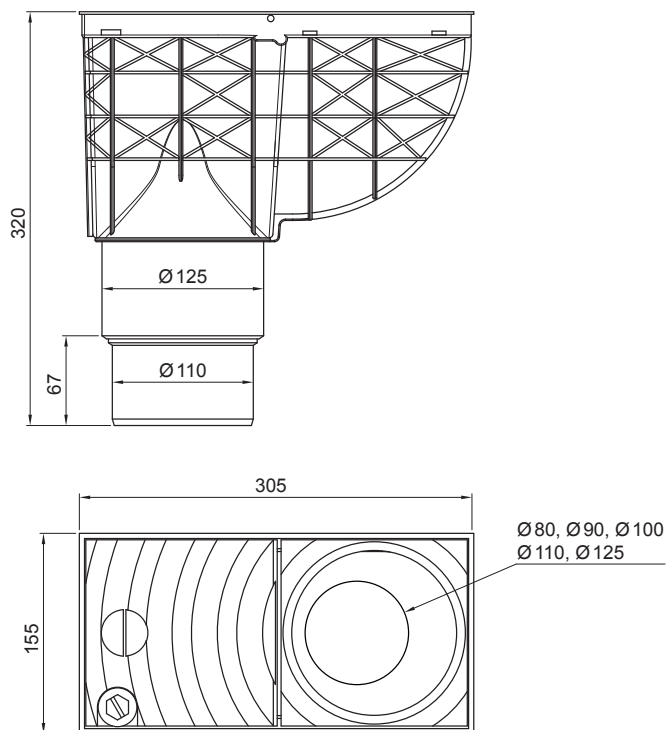

TEHNIČKI LIST

KANALIZACIJSKI ISP. RAVNI

SD-KV AGV4

IC PVC – Intenzivno crna – RAL 9005

INDEX	ZAMIJENA	DATUM	POTPIS		
VRSTA MATERIJALA			RAZRED OTRADA	TEŽINA kg	RAZMJER
DIMENZIJA – POLUPROIZVOD					
POMOĆNA OPREMA				STN	OZNAKA ZA SORTIRANJE
IZRADIO	Ing. Kluska M.			BILJEŠKA	REDNI BROJ POZICIJE
TESTIRAO					
TEHNOLOG		TEHNOLOG		STARI NACRT	BROJ NACRTA
NAZIV PROIZVODA				Broj stranica	Stranica
Kanalizacijski isp. ravni				SD-KV AGV4	

Izrađeno: 08.06.2026 07:27:49

Podaci su podložni tehničkim promjenama

TEHNIČKI LIST

KANALIZACIJSKI ISP. RAVNI

SD-KV AGV4

PS PVC – Prašno siva – RAL 7037

INDEX	ZAMIJENA	DATUM	POTPIS			
VRSTA MATERIJALA			RAZRED OTRPADA	TEŽINA kg	RAZMJER	
DIMENZIJA – POLUPROIZVOD						
POMOĆNA OPREMA				STN	OZNAKA ZA SORTIRANJE	
IZRADIO	Ing. Kluska M.			BILJEŠKA	REDNI BROJ POZICIJE	
TESTIRAO						
TEHNOLOG		TEHNOLOG		STARI NACRT	BROJ NACRTA	
NAZIV PROIZVODA				SD-KV AGV4		
Kanalizacijski isp. ravni				Broj stranica	Stranica 	