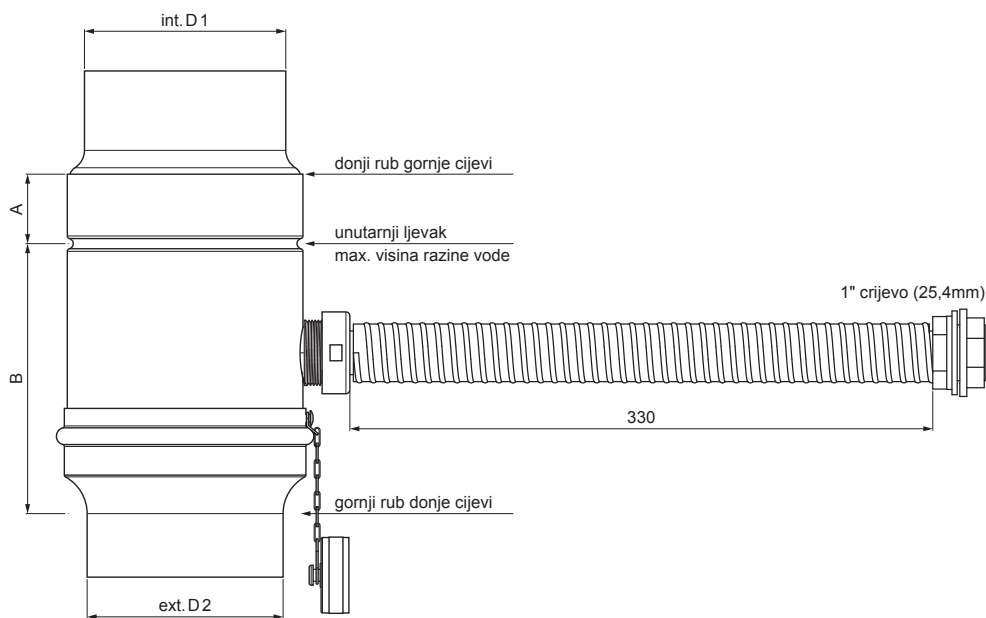

TEHNIČKI LIST

ZADRŽAČ VODE SA CRIJEVOM

P-PZVHA

TZ Boja : Pocink obojeni – Travnato zelena – RAL 6011
Materijal: Aluminij – Natur

INDEX	ZAMIJENA	DATUM	POTPIS			
VRSTA MATERIJALA						
DIMENZIJA – POLUPROIZVOD						
POMOĆNA OPREMA					STN	OZNAKA ZA SORTIRANJE
IZRADIO Ing. Kluska M.					BILJEŠKA	REDNI BROJ POZICIJE
TESTIRAO						
TEHNOLOG	TEHNOLOG				STARI NACRT	BROJ NACRTA
NAZIV PROIZVODA	Zadržrač vode sa crijevom				Broj stranica	P-PZVHA
						Stranica 

Izrađeno: 22.04.2026 00:53:06

Podaci su podložni tehničkim promjenama

Dimenzije [mm]				
Nominalna veličina	Ø D 1	Ø D 2	A	B
120	120,1	119,4	65	130