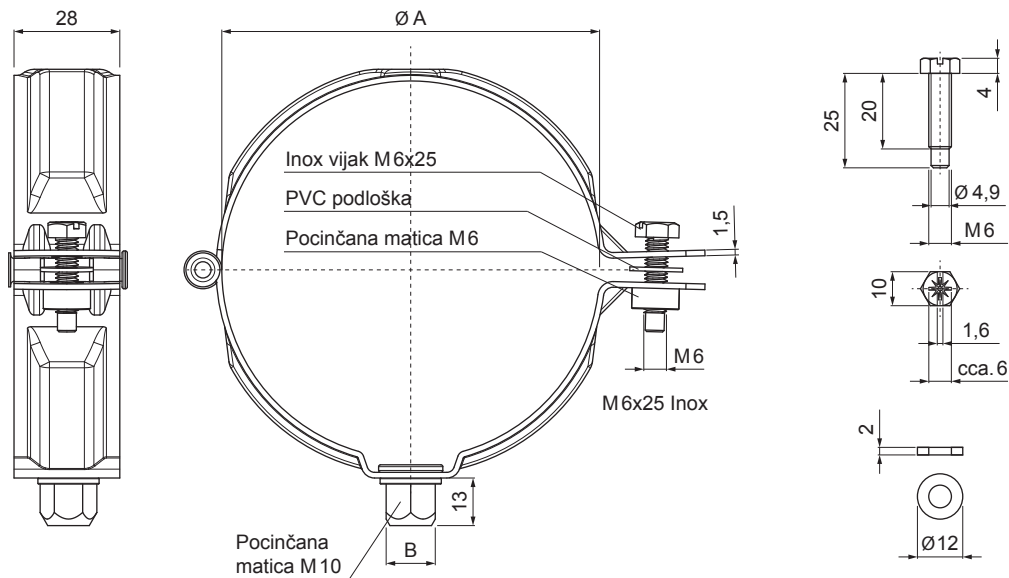

# OBUJMICA S NAVOJEM M 10

P-POB

**IC** Pocink obojeni – Intenzivno crna – RAL 9005

Dimenzije [mm]		
Nominalna veličina	Ø A	B
60	60	13
80	80	13
100	100	13
120	120	13
150	150	13

INDEX	ZAMIJENA	DATUM	POTPIS		
VRSTA MATERIJALA	RAZNED OTPADA		TEŽINA kg		
DIMENZIJA – POLUPROIZVOD			POMOĆNA OPREMA		STN
IZRADIO	Ing. Kluska M.	BILJEŠKA		OZNAKA ZA SORTIRANJE	
TESTIRAO	TEHNOLOG		STARI NACRT		REDNI BROJ POZICIJE
NAZIV PROIZVODA	Obujmica s navojem M 10		STARI NACRT		BROJ NACRTA
Broj stranica			P-POB		Stranica