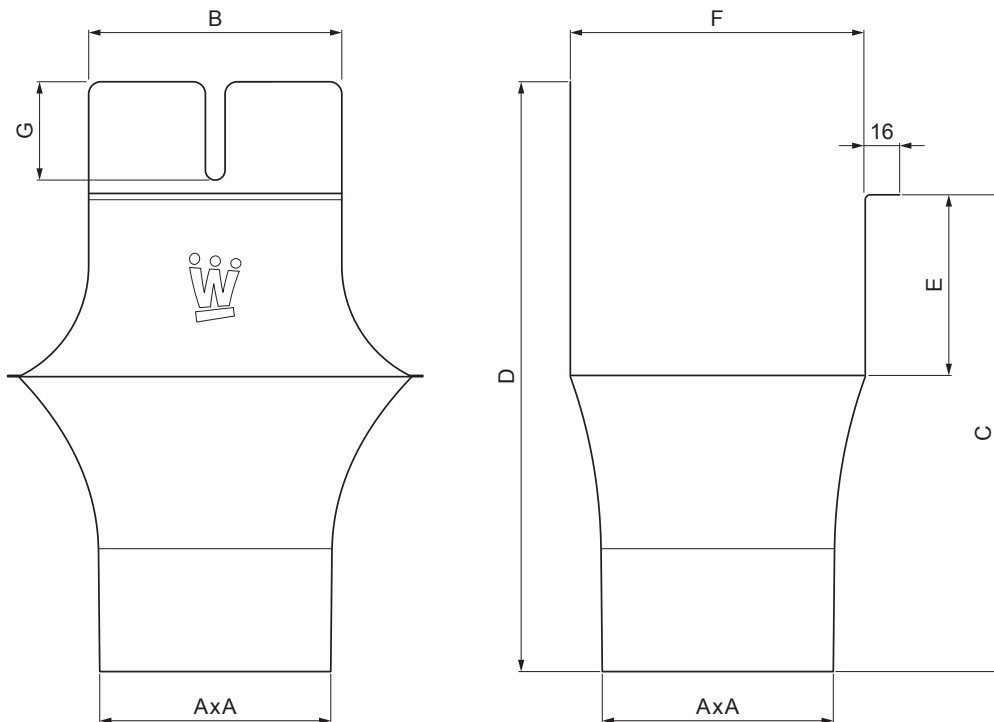

TEHNIČKI LIST

KOTLIĆ KVADRATNI

WH-WKLH

BHT Aluminij obojeni – Tamno srebrna – RAL 9007

INDEX	ZAMIJENA	DATUM	POTPIS			
VRSTA MATERIJALA	RAZRED OTPADA	TEŽINA kg	RAZMJER			
DIMENZIJA – POLUPROIZVOD						
POMOĆNA OPREMA				STN	OZNAKA ZA SORTIRANJE	
IZRADIO Ing. Kluska M.				BILJEŠKA		REDNI BROJ POZICIJE
TESTIRAO						
TEHNOLOG		TEHNOLOG	STARI NACRT		BROJ NACRTA	
NAZIV PROIZVODA				Kotlić kvadratni		
				Broj stranica		WH-WKLH
						Stranica 

Izrađeno: 04.06.2026 02:06:07

Podaci su pod ~~tehnološkim~~ ~~izvornim~~ ~~grupy~~ ~~izdati~~

Dimenzije [mm]							
Nominalna veličina	AxA	B	C	D	E	F	G
250-80/80	80x80	80	138	180	41	85	50
333-100/100	100x100	103	176	240	58	120	40
400-120/120	120x120	130	207	276	73	150	50