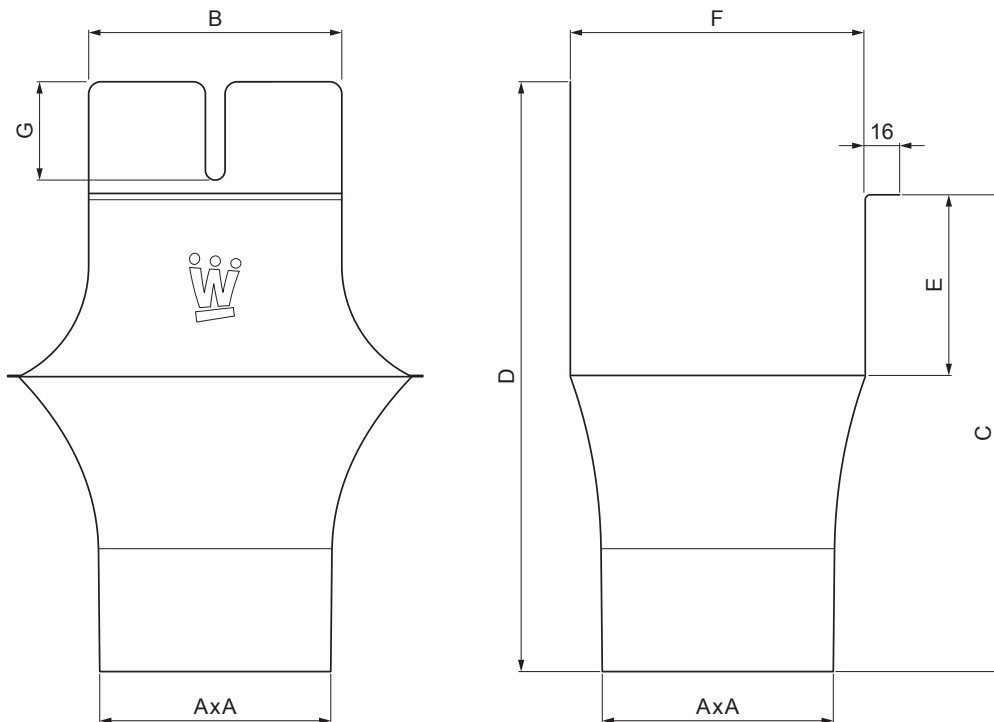

TEHNIČKI LIST

KOTLIĆ KVADRATNI

WH-WKLH

BHT Aluminij obojeni – Tamno srebrna – RAL 9007

INDEX	ZAMIJENA	DATUM	POTPIS		
VRSTA MATERIJALA	RAZRED OTPADA	TEŽINA kg	RAZMJER		
DIMENZIJA – POLUPROIZVOD				STN	OZNAKA ZA SORTIRANJE
POMOĆNA OPREMA				BILJEŠKA	REDNI BROJ POZICIJE
IZRADIO	Ing. Kluska M.			STARI NACRT	BROJ NACRTA
TESTIRAO					
TEHNOLOG	TEHNOLOG				
NAZIV PROIZVODA				WH-WKLH	
Kotlić kvadratni				Broj stranica	Stranica

Izrađeno: 19.04.2026 19:54:34

Podaci su pod Tehnički listi su grupirani

Dimenzije [mm]							
Nominalna veličina	AxA	B	C	D	E	F	G
250-80/80	80x80	80	138	180	41	85	50
333-100/100	100x100	103	176	240	58	120	40
400-120/120	120x120	130	207	276	73	150	50