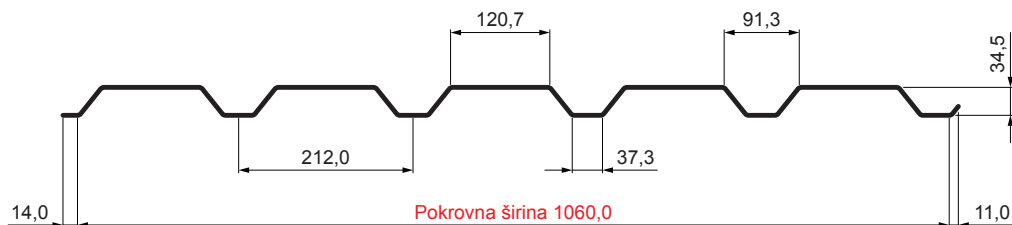

TEHNIČKI LIST

FASADNI TRAPEZ TR 35B

W-TR 35B

BHT Aluminij obojeni – Tamno srebrna – RAL 9007

Tehnički parametri [mm]	
Pokrovna širina	1060,0
Ukupna širina	1085,0
Visina profila	34,5
Debljina lima	0,70
Duljina pokrova	maks. 8000,0

INDEX	ZAMIJENA	DATUM	POTPIS	KJG QUALITY®	TR35	Scan code for 3D model	
VRSTA MATERIJALA			RAZRED OTPADA	TEŽINA kg	RAZMJER		
DIMENZIJA – POLUPROIZVOD				STN	OZNAKA ZA SORTIRANJE		
POMOĆNA OPREMA		IZRADIO Ing. Kluska M.		BILJEŠKA	REDNI BROJ POZICIJE		
TESTIRAO		TEHNOLOG		STARI NACRT	BROJ NACRTA		
NAZIV PROIZVODA Fasadni trapez TR 35B				Broj stranica	W-TR 35B	Stranica	