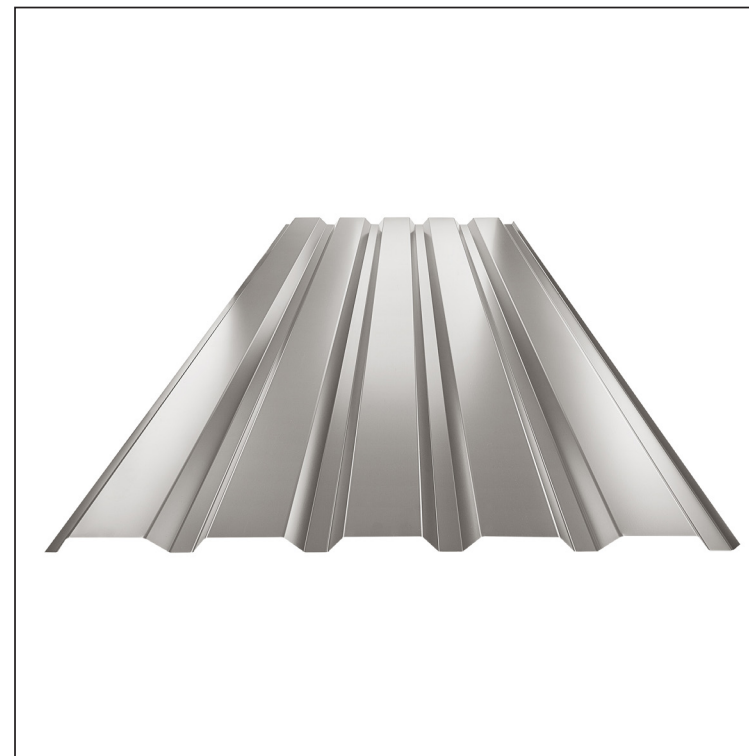

TEHNIČKI LIST

FASADNI TRAPEZ TR 35B

W-TR 35B

BHT Aluminij obojeni – Tamno srebrna – RAL 9007

Tehnički parametri [mm]	
Pokrovna širina	1060,0
Ukupna širina	1085,0
Visina profila	34,5
Debljina lima	0,70
Duljina pokrova	maks. 8000,0

INDEX	ZAMIJENA	DATUM	POTPIS	KJG QUALITY®	TR35	Scan code for 3D model	
VRSTA MATERIJALA			RAZRED OTPADA	TEŽINA kg	RAZMJER		
DIMENZIJA – POLUPROIZVOD				STN	OZNAKA ZA SORTIRANJE		
POMOĆNA OPREMA		IZRADIO Ing. Kluska M.		BILJEŠKA	REDNI BROJ POZICIJE		
TESTIRAO		TEHNOLOG		STARI NACRT	BROJ NACRTA		
NAZIV PROIZVODA Fasadni trapez TR 35B				Broj stranica	W-TR 35B	Stranica	