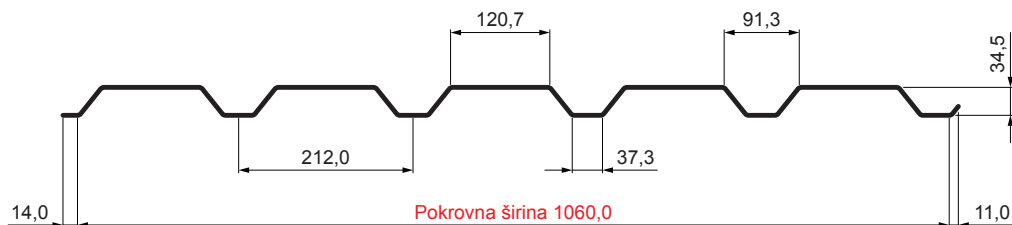

# FASADNI TRAPEZ TR 35B

# W-TR 35B

**BH** Aluminij obojeni – Srebrna – RAL 9006

Tehnički parametri [mm]	
Pokrovna širina	1060,0
Ukupna širina	1085,0
Visina profila	34,5
Debljina lima	0,70
Duljina pokrova	maks. 8000,0

INDEX	ZAMIJENA	DATUM	POTPIS	<b>KJG</b> QUALITY®	<b>TR35</b>	Scan code for 3D model	
VRSTA MATERIJALA			RAZRRED OTPAD	TEŽINA kg	RAZMJER		
DIMENZIJA – POLUPROIZVOD				STN	OZNAKA ZA SORTIRANJE		
POMOĆNA OPREMA		IZRADIO Ing. Kluska M.		BILJEŠKA	REDNI BROJ POZICIJE		
TESTIRAO		TEHNOLOG		STARI NACRT	BROJ NACRTA		
NAZIV PROIZVODA Fasadni trapez TR 35B				Broj stranica	W-TR 35B	Stranica	