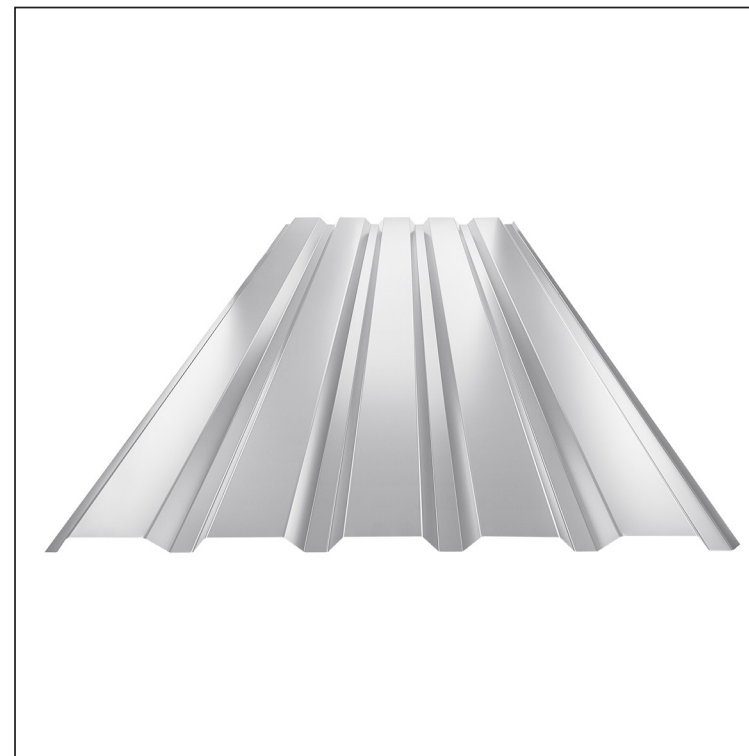

# FASADNI TRAPEZ TR 35B

# W-TR 35B

**BH** Aluminij obojeni – Srebrna – RAL 9006

Tehnički parametri [mm]	
Pokrovna širina	1060,0
Ukupna širina	1085,0
Visina profila	34,5
Debljina lima	0,70
Duljina pokrova	maks. 8000,0

INDEX	ZAMIJENA	DATUM	POTPIS	<b>KJG</b> QUALITY®	<b>TR35</b>	Scan code for 3D model	
VRSTA MATERIJALA			RAZRRED OTPAD	TEŽINA kg	RAZMJER		
DIMENZIJA – POLUPROIZVOD				STN	OZNAKA ZA SORTIRANJE		
POMOĆNA OPREMA		IZRADIO Ing. Kluska M.		BILJEŠKA	REDNI BROJ POZICIJE		
TESTIRAO		TEHNOLOG		STARI NACRT	BROJ NACRTA		
NAZIV PROIZVODA Fasadni trapez TR 35B				Broj stranica	W-TR 35B	Stranica	