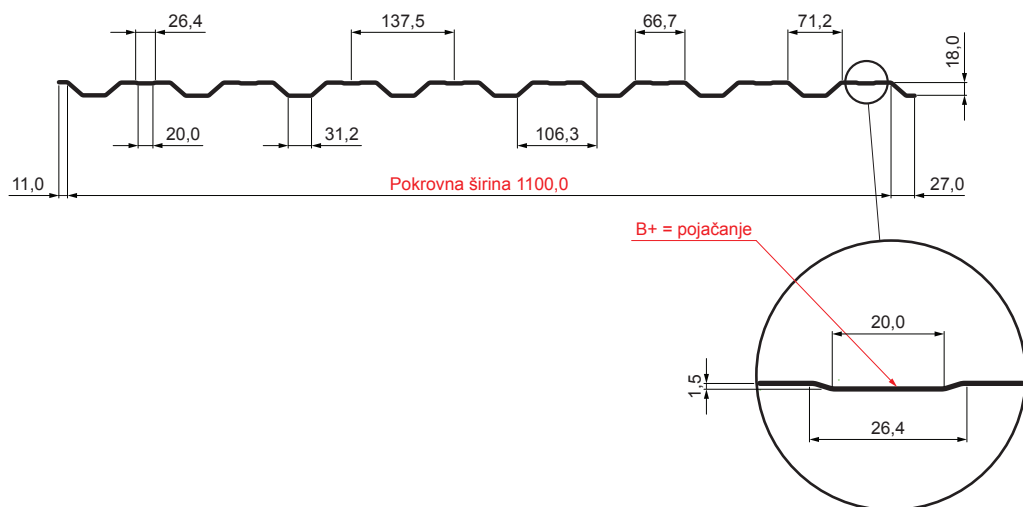

TEHNIČKI LIST

FASADNI TRAPEZ S POJAČANJEM TR 18B+

W-TR 18B+

BHT Aluminij obojeni – Tamno srebrna – RAL 9007

Tehnički parametri [mm]	
Pokrovna širina	1100,0
Ukupna širina	1138,0
Visina profila	18,0
Debljina lima	0,70
Duljina pokrova	maks. 8000,0

INDEX	ZAMJENA	DATUM	POTPIS			
VRSTA MATERIJALA						
DIMENZIJA – POLUPROIZVOD						
POMOĆNA OPREMA				STN	OZNAKA ZA SORTIRANJE	
IZRADIO Ing. Kluska M.				BILJEŠKA	REDNI BROJ POZICIJE	
TESTIRAO						
TEHNOLOG	TEHNOLOG			STARI NACRT	BROJ NACRTA	
NAZIV PROIZVODA	Fasadni trapez s pojačanjem TR 18B+			Broj stranica	W-TR 18B+ Stranica	