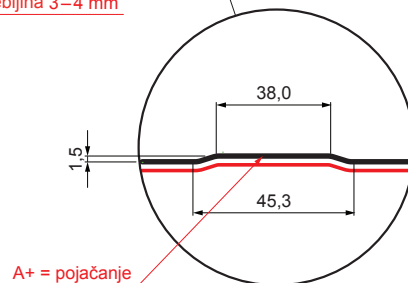

TEHNIČKI LIST

KROVNI TRAPEZNI POKROV S POJAČANJEM TR 35A+ SQ (sound – aqua)

W-TR 35A+ SQ

SQ = FILC PROTIV KONDENZACIJE I BUKE debljina 3–4 mm
info: SQ (sound-zvuk, aqua-voda)

BHT Aluminij obojeni – Tamno srebrna – RAL 9007

Tehnički parametri [mm]	
Pokrovna širina	1060,0
Ukupna širina	1085,0
Visina profila	34,5
Debljina lima	0,70
Duljina pokrova	maks. 8000,0

INDEX	ZAMJENA	DATUM	POTPIS	KJG QUALITY®	TR35	Scan code for 3D model	
VRSTA MATERIJALA			RAZRED OTPADA	TEŽINA kg	RAZMJER		
DIMENZIJA – POLUPROIZVOD				STN	OZNAKA ZA SORTIRANJE		
POMOĆNA OPREMA				BILJEŠKA	REDNI BROJ POZICIJE		
IZRADIO	Ing. Kluska M.						
TESTIRAO							
TEHNOLOG	TEHNOLOG			STARI NACRT	BROJ NACRTA		
NAZIV PROIZVODA	Krovni trapezni pokrov s pojačanjem TR 35A+ SQ (sound – aqua)			Broj stranica	W-TR 35A+ SQ	Stranica	