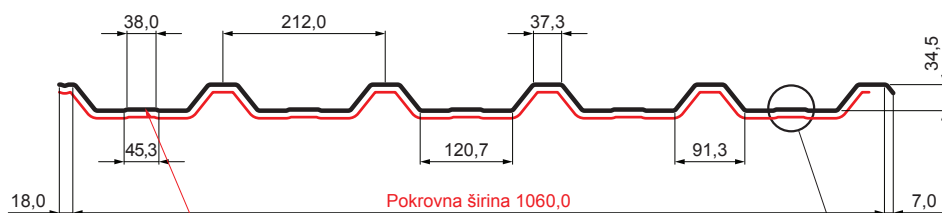

TEHNIČKI LIST

KROVNI TRAPEZNI POKROV S POJAČANJEM TR 35A+ SQ (sound – aqua)

W-TR 35A+ SQ

SQ = FILC PROTIV KONDENZACIJE I BUKE debljina 3–4 mm
info: SQ (sound-zvuk, aqua-voda)

BHT Aluminij obojeni – Tamno srebrna – RAL 9007

Tehnički parametri [mm]	
Pokrovna širina	1060,0
Ukupna širina	1085,0
Visina profila	34,5
Debljina lima	0,70
Duljina pokrova	maks. 8000,0

INDEX	ZAMJENA	DATUM	POTPIS	KJG QUALITY®	TR35	Scan code for 3D model	
VRSTA MATERIJALA			RAZRED OTPADA	TEŽINA kg	RAZMJER		
DIMENZIJA – POLUPROIZVOD				STN	OZNAKA ZA SORTIRANJE		
POMOĆNA OPREMA				BILJEŠKA	REDNI BROJ POZICIJE		
IZRADIO	Ing. Kluska M.						
TESTIRAO							
TEHNOLOG	TEHNOLOG			STARI NACRT	BROJ NACRTA		
NAZIV PROIZVODA	Krovni trapezni pokrov s pojačanjem TR 35A+ SQ (sound – aqua)			Broj stranica	W-TR 35A+ SQ	Stranica	