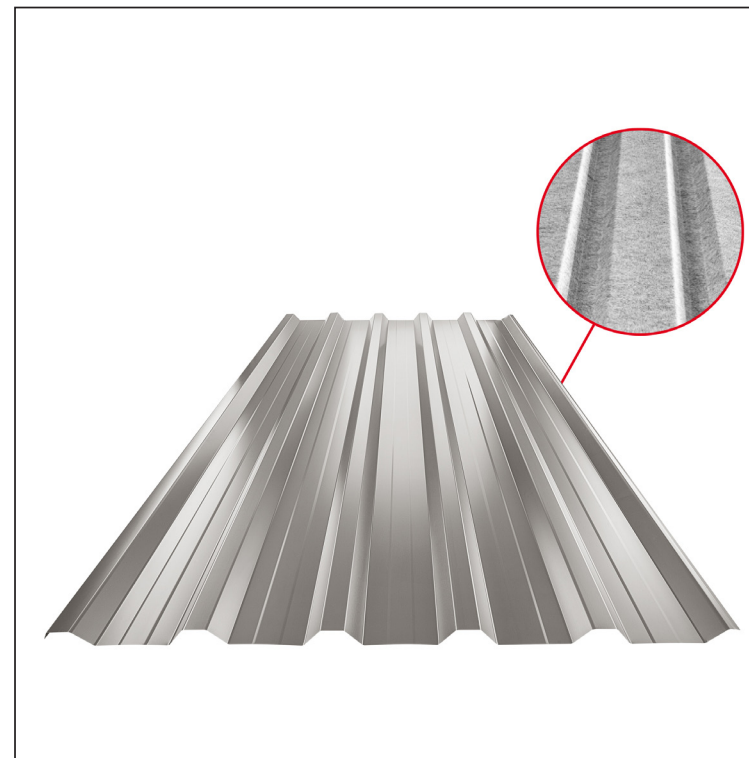

TEHNIČKI LIST

KROVNI TRAPEZNI POKROV S POJAČANJEM TR 35A+ SQ (sound – aqua)

W-TR 35A+ SQ

SQ = FILC PROTIV KONDENZACIJE I BUKE debljina 3–4 mm
info: SQ (sound-zvuk, aqua-voda)

BHT Aluminij obojeni – Tamno srebrna – RAL 9007

Tehnički parametri [mm]	
Pokrovna širina	1060,0
Ukupna širina	1085,0
Visina profila	34,5
Debljina lima	0,70
Duljina pokrova	maks. 8000,0

INDEX	ZAMJENA	DATUM	POTPIS	KJG QUALITY®	TR35	Scan code for 3D model	
VRSTA MATERIJALA			RAZRED OTPADA	TEŽINA kg	RAZMJER		
DIMENZIJA – POLUPROIZVOD				STN	OZNAKA ZA SORTIRANJE		
POMOĆNA OPREMA				BILJEŠKA	REDNI BROJ POZICIJE		
IZRADIO	Ing. Kluska M.						
TESTIRAO							
TEHNOLOG	TEHNOLOG			STARI NACRT	BROJ NACRTA		
NAZIV PROIZVODA	Krovni trapezni pokrov s pojačanjem TR 35A+ SQ (sound – aqua)			Broj stranica	W-TR 35A+ SQ	Stranica	