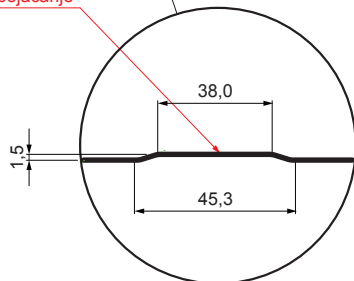

TEHNIČKI LIST

KROVNI TRAPEZNI POKROV S POJAČANJEM TR 35A+ W-TR 35A+

A+ = pojačanje

BH Aluminij obojeni – Srebrna – RAL 9006

Tehnički parametri [mm]	
Pokrovna širina	1060,0
Ukupna širina	1085,0
Visina profila	34,5
Debljina lima	0,70
Duljina pokrova	maks. 8000,0

INDEX	ZAMJENA	DATUM	POTPIS	KJG QUALITY®	TR35	Scan code for 3D model	
VRSTA MATERIJALA			RAZRED OTPADA	TEŽINA kg	RAZMJER		
DIMENZIJA – POLUPROIZVOD				STN	OZNAKA ZA SORTIRANJE		
POMOĆNA OPREMA		IZRADIO Ing. Kluska M.		BILJEŠKA	REDNI BROJ POZICIJE		
TESTIRAO		TEHNOLOG		STARI NACRT	BROJ NACRTA		
NAZIV PROIZVODA Krovni trapezni pokrov s pojačanjem TR 35A+				Broj stranica	W-TR 35A+		Stranica