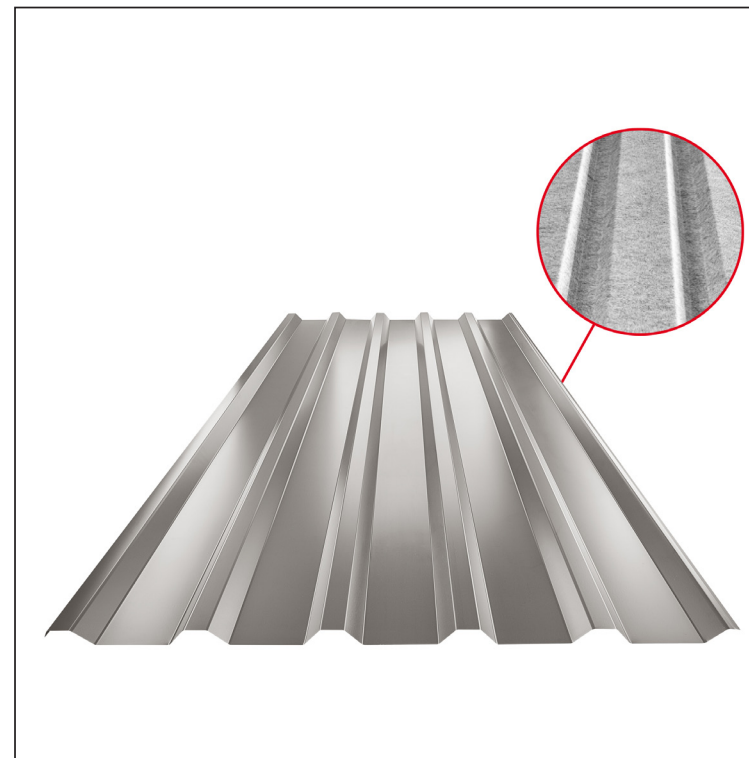

TEHNIČKI LIST

KROVNI TRAPEZNI POKROV TR 35A SQ (sound – aqua) W-TR 35A SQ

SQ = FILC PROTIV KONDENZACIJE I BUKE debljina 3–4 mm
 info: SQ (sound-zvuk, aqua-voda)

BHT Aluminij obojeni – Tamno srebrna – RAL 9007

Tehnički parametri [mm]	
Pokrovna širina	1060,0
Ukupna širina	1085,0
Visina profila	34,5
Debljina lima	0,70
Duljina pokrova	maks. 8000,0

INDEX	ZAMJENA	DATUM	POTPIS	KJG QUALITY®	TR35	Scan code for 3D model	
VRSTA MATERIJALA			RAZRED OTPADA	TEŽINA kg	RAZMJER		
DIMENZIJA – POLUPROIZVOD				STN	OZNAKA ZA SORTIRANJE		
POMOĆNA OPREMA				BILJEŠKA	REDNI BROJ POZICIJE		
IZRADIO	Ing. Kluska M.			STARI NACRT	BROJ NACRTA		
TESTIRAO		TEHNOLOG					
NAZIV PROIZVODA	Krovni trapezni pokrov TR 35A SQ (sound – aqua)			Broj stranica	W-TR 35A SQ		Stranica