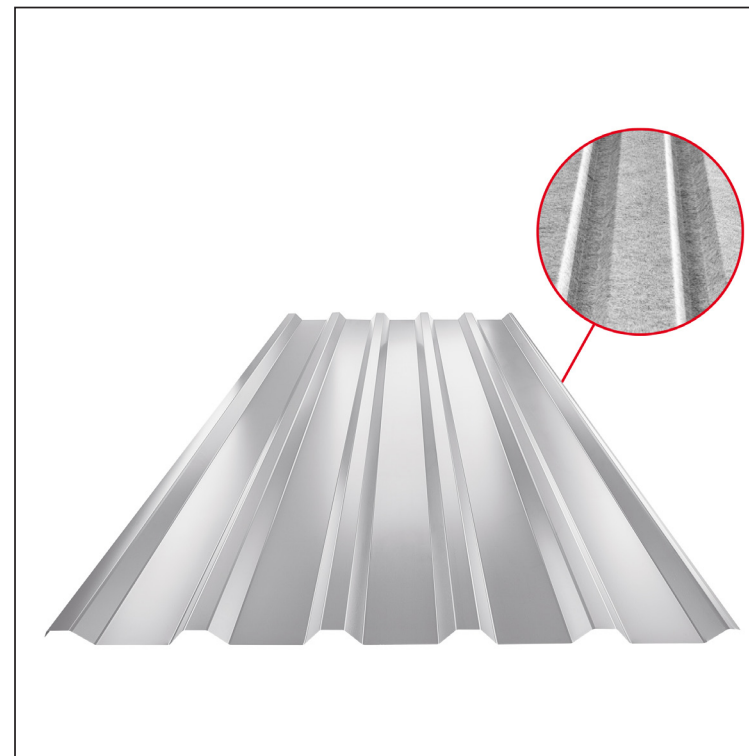

TEHNIČKI LIST

KROVNI TRAPEZNI POKROV TR 35A SQ (sound – aqua) W-TR 35A SQ

SQ = FILC PROTIV KONDENZACIJE I BUKE debljina 3–4 mm
 info: SQ (sound-zvuk, aqua-voda)

BH Aluminij obojeni – Srebrna – RAL 9006

Tehnički parametri [mm]	
Pokrovna širina	1060,0
Ukupna širina	1085,0
Visina profila	34,5
Debljina lima	0,70
Duljina pokrova	maks. 8000,0

INDEX	ZAMJENA	DATUM	POTPIS	KJG QUALITY®	TR35	Scan code for 3D model	
VRSTA MATERIJALA			RAZRED OTPADA	TEŽINA kg	RAZMJER		
DIMENZIJA – POLUPROIZVOD				STN	OZNAKA ZA SORTIRANJE		
POMOĆNA OPREMA		IZRADIO Ing. Kluska M.		BILJEŠKA	REDNI BROJ POZICIJE		
TESTIRAO		TEHNOLOG		STARI NACRT	BROJ NACRTA		
NAZIV PROIZVODA Krovni trapezni pokrov TR 35A SQ (sound – aqua)				Broj stranica	W-TR 35A SQ		Stranica