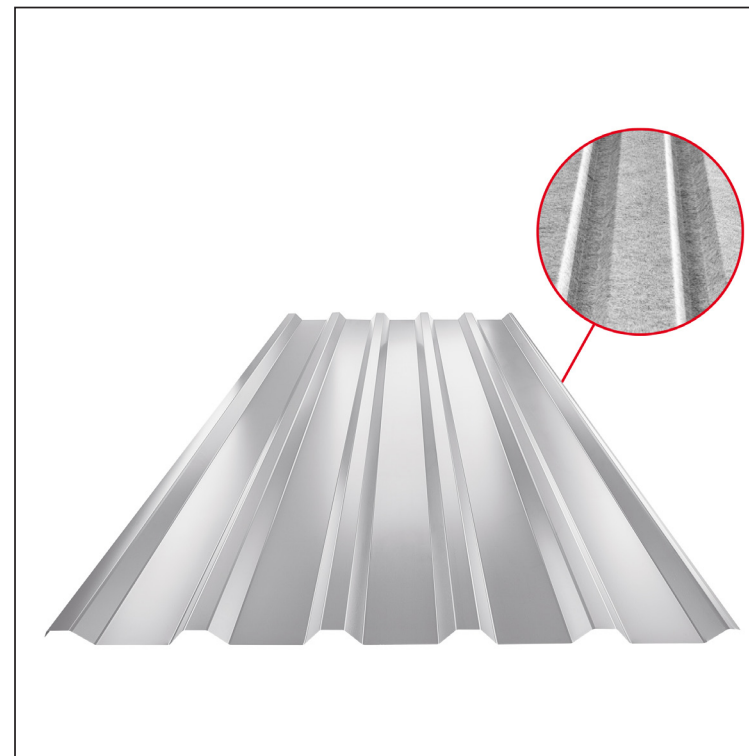

TEHNIČKI LIST

KROVNI TRAPEZNI POKROV TR 35A SQ (sound – aqua) W-TR 35A SQ

SQ = FILC PROTIV KONDENZACIJE I BUKE debljina 3–4 mm
 info: SQ (sound-zvuk, aqua-voda)

BH Aluminij obojeni – Srebrna – RAL 9006

Tehnički parametri [mm]	
Pokrovnna širina	1060,0
Ukupna širina	1085,0
Visina profila	34,5
Debljina lima	0,70
Duljina pokrova	maks. 8000,0

INDEX	ZAMJENA	DATUM	POTPIS	KJG QUALITY®	TR35	Scan code for 3D model	
VRSTA MATERIJALA			RAZRED OTPADA	TEŽINA kg	RAZMJER		
DIMENZIJA – POLUPROIZVOD				STN	OZNAKA ZA SORTIRANJE		
POMOĆNA OPREMA				BILJEŠKA	REDNI BROJ POZICIJE		
IZRADIO	Ing. Kluska M.			STARI NACRT	BROJ NACRTA		
TEHNOLOG	TEHNOLOG			STARI NACRT	BROJ NACRTA		
NAZIV PROIZVODA	Krovni trapezni pokrov TR 35A SQ (sound – aqua)			Broj stranica	W-TR 35A SQ		Stranica