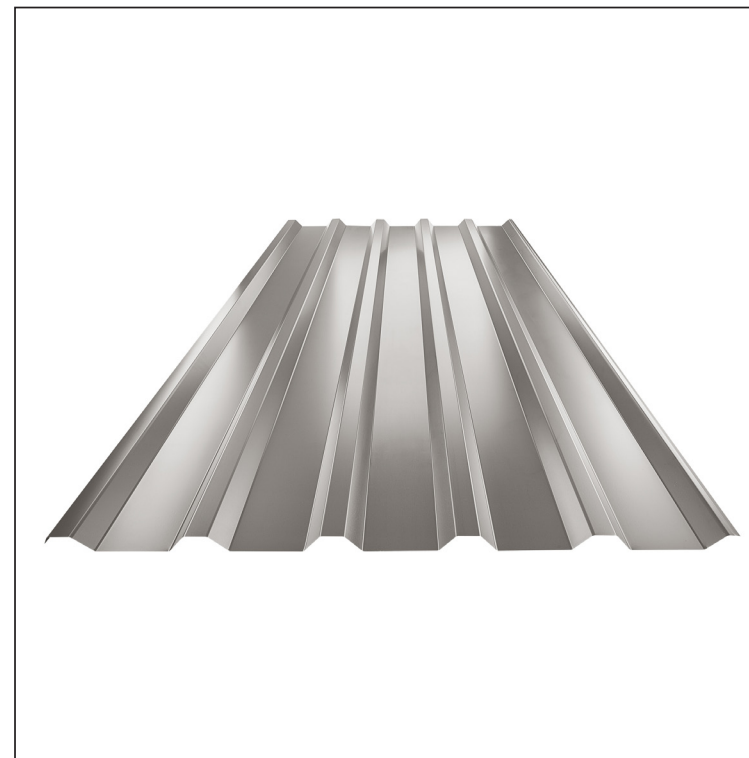

TEHNIČKI LIST

KROVNI TRAPEZNI POKROV TR 35A

W-TR 35A

BHT Hliník lakovaný – Tamno srebna – RAL 9007

Tehnički parametri [mm]	
Pokrovna širina	1060,0
Ukupna širina	1085,0
Visina profila	34,5
Debljina lima	0,70
Duljina pokrova	maks. 8000,0

INDEX	ZAMJENA	DATUM	POTPIS	KJG TR35 QUALITY		RAZRED OTPADA	TEŽINA kg	RAZMJER
				Scan code for 3D model				
VRSTA MATERIJALA								
DIMENZIJA – POLUPROIZVOD								
POMOĆNA OPREMA							STN	OZNAKA ZA SORTIRANJE
IZRADIO Ing. Kluska M.							BILJEŠKA	REDNI BROJ POZICIJE
TESTIRAO								
TEHNOLOG				TEHNOLOG			STARI NACRT	BROJ NACRTA
NAZIV PROIZVODA				Krovni trapezni pokrov TR 35A			Broj stranica	W-TR 35A Stranica