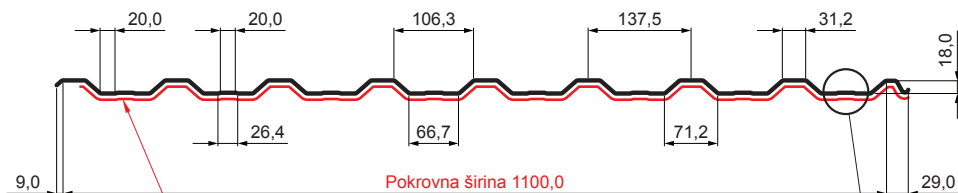

TEHNIČKI LIST

KROVNI TRAPEZNI POKROV S POJAČANJEM TR 18A+ SQ (sound – aqua)

W-TR 18A+ SQ

SQ = FILC PROTIV KONDENZACIJE I BUKE debljina 3–4 mm
info: SQ (sound-zvuk, aqua-voda)

A+ = pojačanje

BHT Aluminij obojeni – Tamno srebrna – RAL 9007

Tehnički parametri [mm]	
Pokrovna širina	1100,0
Ukupna širina	1138,0
Visina profila	18,0
Debljina lima	0,70
Duljina pokrova	maks. 8000,0

INDEX	ZAMJENA	DATUM	POTPIS	KJG QUALITY®	TR18	Scan code for 3D model	
VRSTA MATERIJALA			RAZRED OTPADA	TEŽINA kg	RAZMJER		
DIMENZIJA – POLUPROIZVOD				STN	OZNAKA ZA SORTIRANJE		
POMOĆNA OPREMA		IZRADIO Ing. Kluska M.		BILJEŠKA	REDNI BROJ POZICIJE		
TESTIRAO		TEHNOLOG		STARI NACRT	BROJ NACRTA		
NAZIV PROIZVODA		Krovni trapezni pokrov s pojačanjem TR 18A+ SQ (sound – aqua)			Broj stranica	W-TR 18A+ SQ	Stranica