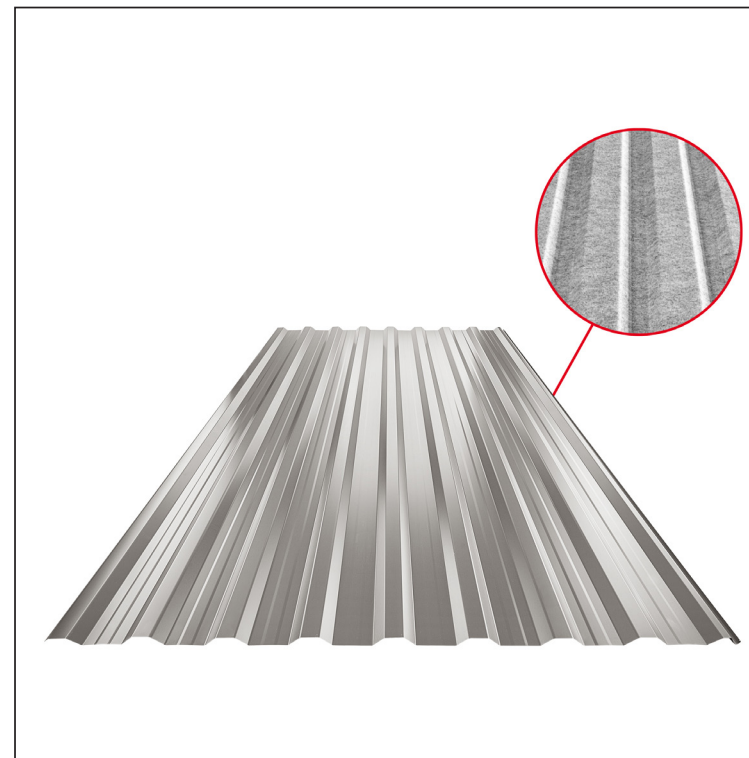

TEHNIČKI LIST

KROVNI TRAPEZNI POKROV S POJAČANJEM TR 18A+ SQ (sound – aqua)

W-TR 18A+ SQ

SQ = FILC PROTIV KONDENZACIJE I BUKE debljina 3–4 mm
info: SQ (sound-zvuk, aqua-voda)

A+ = pojačanje

BHT Aluminij obojeni – Tamno srebrna – RAL 9007

Tehnički parametri [mm]	
Pokrovna širina	1100,0
Ukupna širina	1138,0
Visina profila	18,0
Debljina lima	0,70
Duljina pokrova	maks. 8000,0

INDEX	ZAMJENA	DATUM	POTPIS	KJG QUALITY®	TR18	Scan code for 3D model	
VRSTA MATERIJALA			RAZRED OTPADA	TEŽINA kg	RAZMJER		
DIMENZIJA – POLUPROIZVOD				STN	OZNAKA ZA SORTIRANJE		
POMOĆNA OPREMA		IZRADIO Ing. Kluska M.		BILJEŠKA	REDNI BROJ POZICIJE		
TESTIRAO		TEHNOLOG		STARI NACRT	BROJ NACRTA		
NAZIV PROIZVODA		Krovni trapezni pokrov s pojačanjem TR 18A+ SQ (sound – aqua)			Broj stranica	W-TR 18A+ SQ	Stranica