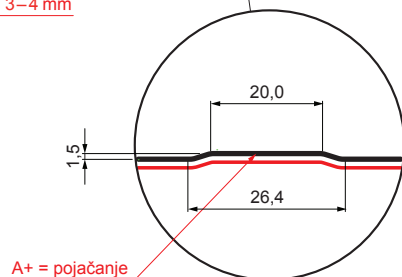

TEHNIČKI LIST

KROVNI TRAPEZNI POKROV S POJAČANJEM TR 18A+ SQ (sound – aqua)

W-TR 18A+ SQ

SQ = FILC PROTIV KONDENZACIJE I BUKE debljina 3–4 mm
info: SQ (sound-zvuk, aqua-voda)

A+ = pojačanje

BHT Aluminij obojeni – Tamno srebrna – RAL 9007

Tehnički parametri [mm]	
Pokrovna širina	1100,0
Ukupna širina	1138,0
Visina profila	18,0
Debljina lima	0,70
Duljina pokrova	maks. 8000,0

INDEX	ZAMJENA	DATUM	POTPIS	KJG QUALITY®	TR18	Scan code for 3D model	
VRSTA MATERIJALA			RAZRED OTPADA	TEŽINA kg	RAZMJER		
DIMENZIJA – POLUPROIZVOD				STN	OZNAKA ZA SORTIRANJE		
POMOĆNA OPREMA		IZRADIO Ing. Kluska M.		BILJEŠKA	REDNI BROJ POZICIJE		
TESTIRAO		TEHNOLOG		STARI NACRT	BROJ NACRTA		
NAZIV PROIZVODA		Krovni trapezni pokrov s pojačanjem TR 18A+ SQ (sound – aqua)			Broj stranica	W-TR 18A+ SQ	Stranica