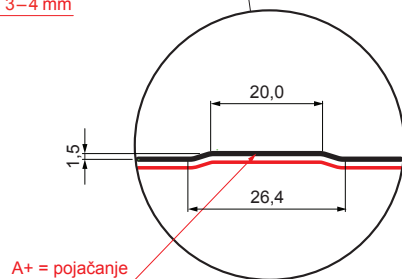

TEHNIČKI LIST

KROVNI TRAPEZNI POKROV S POJAČANJEM TR 18A+ SQ (sound – aqua)

W-TR 18A+ SQ

SQ = FILC PROTIV KONDENZACIJE I BUKE debljina 3–4 mm
info: SQ (sound-zvuk, aqua-voda)

A+ = pojačanje

BH Aluminij obojeni – Srebrna – RAL 9006

Tehnički parametri [mm]	
Pokrovna širina	1100,0
Ukupna širina	1138,0
Visina profila	18,0
Debljina lima	0,70
Duljina pokrova	maks. 8000,0

INDEX	ZAMJENA	DATUM	POTPIS	KJG QUALITY®	TR18	Scan code for 3D model	
VRSTA MATERIJALA			RAZRED OTPADA	TEŽINA kg	RAZMJER		
DIMENZIJA – POLUPROIZVOD			STN		OZNAKA ZA SORTIRANJE		
POMOĆNA OPREMA		IZRADIO Ing. Kluska M.		BILJEŠKA		REDNI BROJ POZICIJE	
TESTIRAO		TEHNOLOG		STARI NACRT		BROJ NACRTA	
NAZIV PROIZVODA		Krovni trapezni pokrov s pojačanjem TR 18A+ SQ (sound – aqua)		Broj stranica		W-TR 18A+ SQ Stranica	