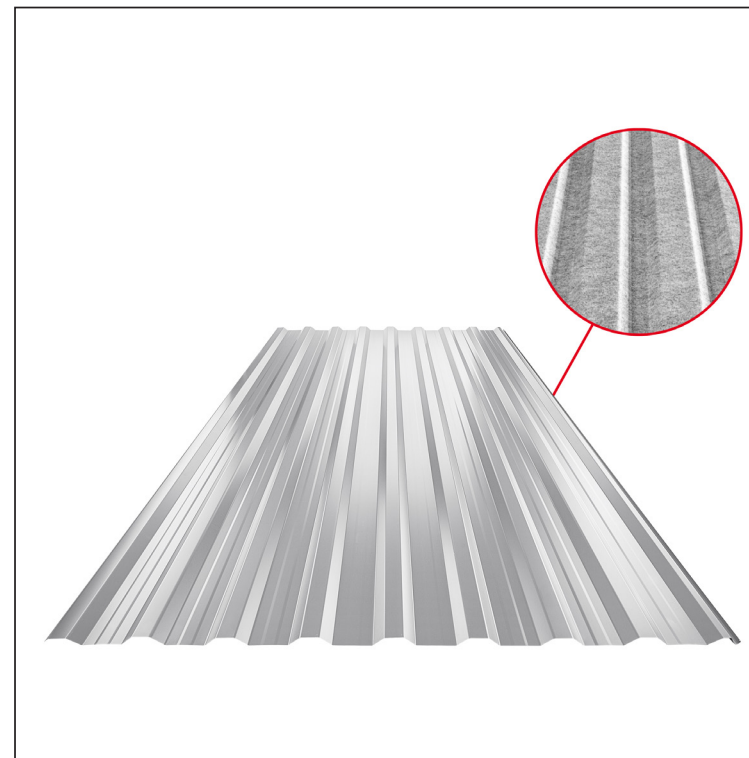

TEHNIČKI LIST

KROVNI TRAPEZNI POKROV S POJAČANJEM TR 18A+ SQ (sound – aqua)

W-TR 18A+ SQ

SQ = FILC PROTIV KONDENZACIJE I BUKE debljina 3–4 mm
info: SQ (sound-zvuk, aqua-voda)

A+ = pojačanje

BH Aluminij obojeni – Srebrna – RAL 9006

Tehnički parametri [mm]	
Pokrovna širina	1100,0
Ukupna širina	1138,0
Visina profila	18,0
Debljina lima	0,70
Duljina pokrova	maks. 8000,0

INDEX	ZAMJENA	DATUM	POTPIS	KJG QUALITY®	TR18	Scan code for 3D model	
VRSTA MATERIJALA			RAZRED OTPADA	TEŽINA kg	RAZMJER		
DIMENZIJA – POLUPROIZVOD			STN		OZNAKA ZA SORTIRANJE		
POMOĆNA OPREMA		IZRADIO Ing. Kluska M.		BILJEŠKA		REDNI BROJ POZICIJE	
TESTIRAO		TEHNOLOG		STARI NACRT		BROJ NACRTA	
NAZIV PROIZVODA		Krovni trapezni pokrov s pojačanjem TR 18A+ SQ (sound – aqua)		Broj stranica		W-TR 18A+ SQ Stranica	