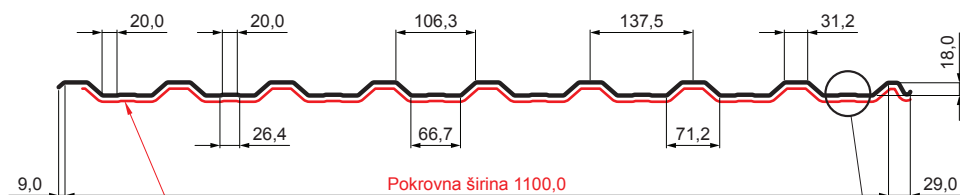

TEHNIČKI LIST

KROVNI TRAPEZNI POKROV S POJAČANJEM TR 18A+ SQ (sound – aqua)

W-TR 18A+ SQ

SQ = FILC PROTIV KONDENZACIJE I BUKE debljina 3–4 mm
info: SQ (sound-zvuk, aqua-voda)

A+ = pojačanje

BH Aluminij obojeni – Srebrna – RAL 9006

Tehnički parametri [mm]	
Pokrovna širina	1100,0
Ukupna širina	1138,0
Visina profila	18,0
Debljina lima	0,70
Duljina pokrova	maks. 8000,0

INDEX	ZAMJENA	DATUM	POTPIS	KJG QUALITY®	TR18	Scan code for 3D model	
VRSTA MATERIJALA			RAZRED OTPADA	TEŽINA kg	RAZMJER		
DIMENZIJA – POLUPROIZVOD			STN		OZNAKA ZA SORTIRANJE		
POMOĆNA OPREMA		IZRADIO Ing. Kluska M.		BILJEŠKA		REDNI BROJ POZICIJE	
TESTIRAO		TEHNOLOG		STARI NACRT		BROJ NACRTA	
NAZIV PROIZVODA		Krovni trapezni pokrov s pojačanjem TR 18A+ SQ (sound – aqua)		Broj stranica		W-TR 18A+ SQ Stranica	