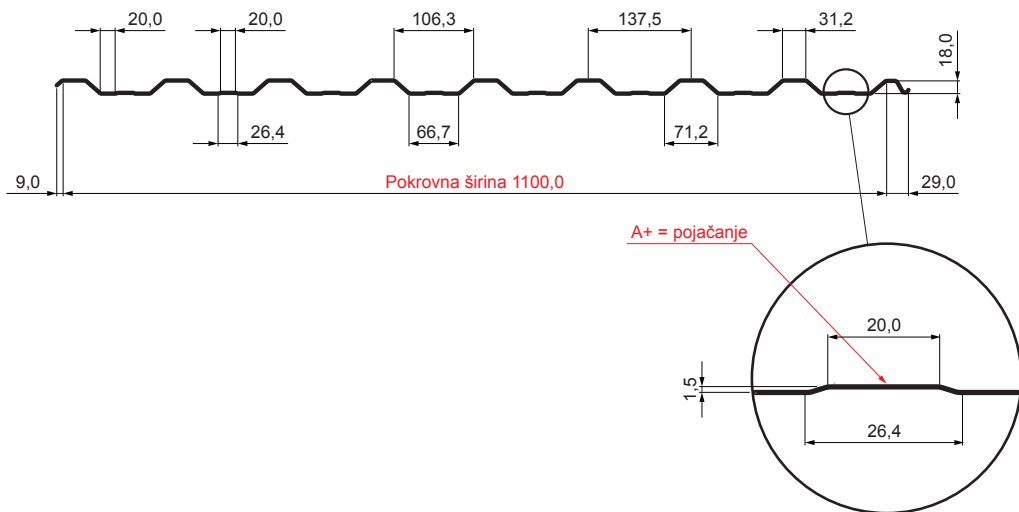

# KROVNI TRAPEZNI POKROV S POJAČANJEM TR 18A+ W-TR 18A+

**BHT** Aluminij obojeni – Tamno srebrna – RAL 9007

Tehnički parametri [mm]	
Pokrovnna širina	1100,0
Ukupna širina	1138,0
Visina profila	18,0
Debljina lima	0,70
Duljina pokrova	maks. 8000,0

INDEX	ZAMJENA	DATUM	POTPIS	RAZRED OTPADA	TEŽINA kg	RAZMJER
VRSTA MATERIJALA						
DIMENZIJA – POLUPROIZVOD						
POMOĆNA OPREMA					STN	OZNAKA ZA SORTIRANJE
IZRADIO Ing. Kluska M.					BILJEŠKA	REDNI BROJ POZICIJE
TESTIRAO						
TEHNOLOG		TEHNOLOG			STARI NACRT	BROJ NACRTA
NAZIV PROIZVODA				Krovni trapezni pokrov s pojačanjem TR 18A+		
				Broj stranica		W-TR 18A+ Stranica