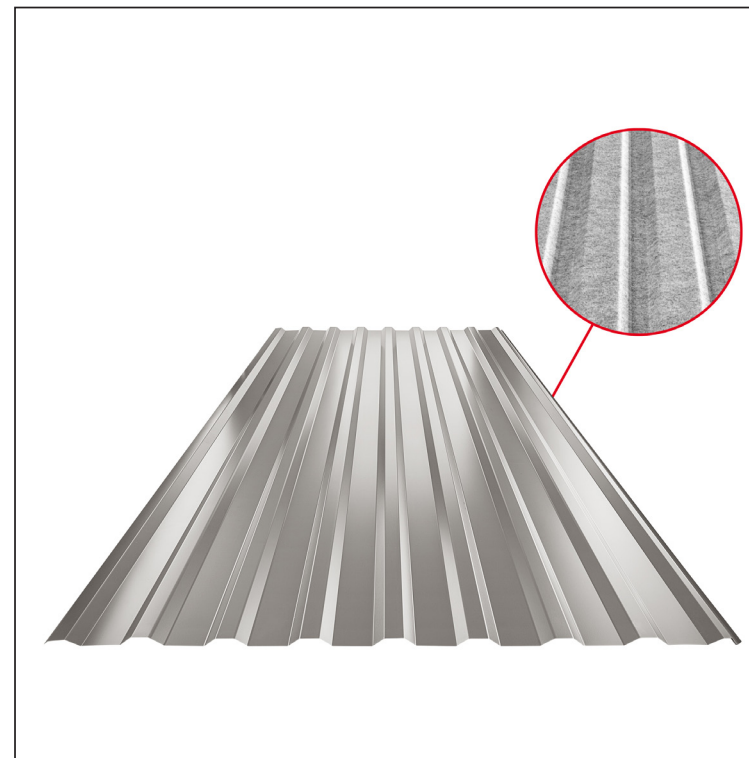

TEHNIČKI LIST

KROVNI TRAPEZNI POKROV TR 18A SQ (sound – aqua) W-TR 18A SQ

SQ = FILC PROTIV KONDENZACIJE I BUKE debljina 3–4 mm
 info: SQ (sound-zvuk, aqua-voda)

BHT Aluminij obojeni – Tamno srebrna – RAL 9007

Tehnički parametri [mm]	
Pokrovna širina	1100,0
Ukupna širina	1138,0
Visina profila	18,0
Debljina lima	0,70
Duljina pokrova	maks. 8000,0

INDEX	ZAMJENA	DATUM	POTPIS	KJG QUALITY®	TR18	Scan code for 3D model	
VRSTA MATERIJALA			RAZRED OTPADA	TEŽINA kg	RAZMJER		
DIMENZIJA – POLUPROIZVOD				STN	OZNAKA ZA SORTIRANJE		
POMOĆNA OPREMA		IZRADIO Ing. Kluska M.		BILJEŠKA	REDNI BROJ POZICIJE		
TESTIRAO		TEHNOLOG		STARI NACRT	BROJ NACRTA		
NAZIV PROIZVODA Krovni trapezni pokrov TR 18A SQ (sound – aqua)				Broj stranica	W-TR 18A SQ		Stranica