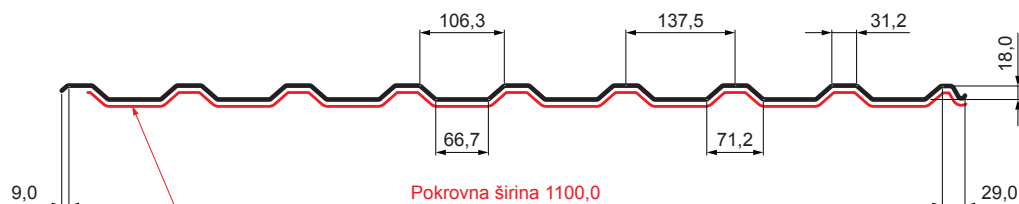

TEHNIČKI LIST

KROVNI TRAPEZNI POKROV TR 18A SQ (sound – aqua) W-TR 18A SQ

SQ = FILC PROTIV KONDENZACIJE I BUKE debljina 3–4 mm
 info: SQ (sound-zvuk, aqua-voda)

BHT Aluminij obojeni – Tamno srebrna – RAL 9007

Tehnički parametri [mm]	
Pokrovna širina	1100,0
Ukupna širina	1138,0
Visina profila	18,0
Debljina lima	0,70
Duljina pokrova	maks. 8000,0

INDEX	ZAMJENA	DATUM	POTPIS	KJG QUALITY®	TR18	Scan code for 3D model	
VRSTA MATERIJALA			RAZRED OTPADA	TEŽINA kg	RAZMJER		
DIMENZIJA – POLUPROIZVOD				STN	OZNAKA ZA SORTIRANJE		
POMOĆNA OPREMA		IZRADIO Ing. Kluska M.		BILJEŠKA	REDNI BROJ POZICIJE		
TESTIRAO		TEHNOLOG		STARI NACRT	BROJ NACRTA		
NAZIV PROIZVODA Krovni trapezni pokrov TR 18A SQ (sound – aqua)				Broj stranica	W-TR 18A SQ		Stranica