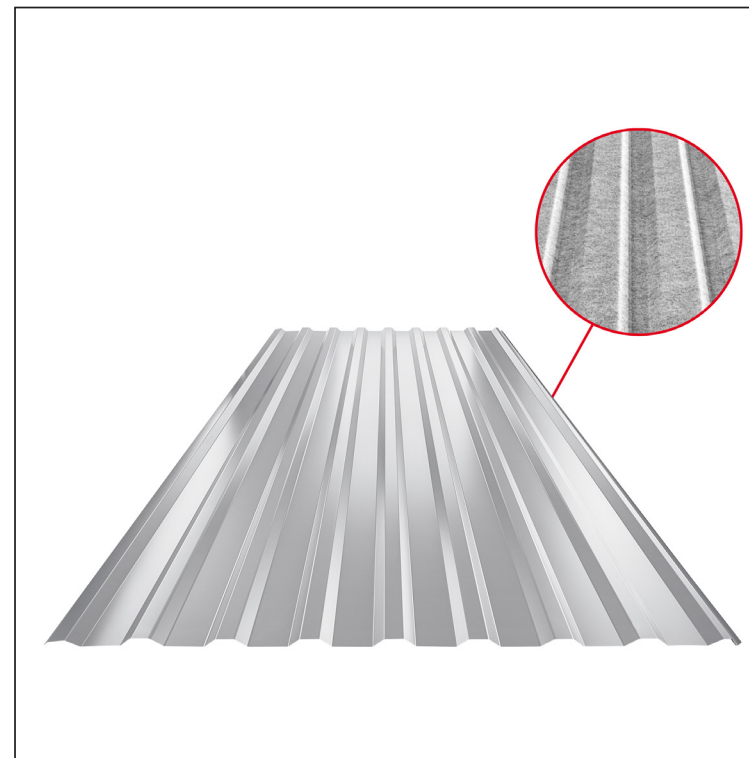

# KROVNI TRAPEZNI POKROV TR 18A SQ (sound – aqua) W-TR 18A SQ

SQ = FILC PROTIV KONDENZACIJE I BUKE debljina 3–4 mm  
 info: SQ (sound-zvuk, aqua-voda)

**BH** Aluminij obojeni – Srebrna – RAL 9006

Tehnički parametri [mm]	
Pokrovna širina	1100,0
Ukupna širina	1138,0
Visina profila	18,0
Debljina lima	0,70
Duljina pokrova	maks. 8000,0

INDEX	ZAMJENA	DATUM	POTPIS	<b>KJG</b> QUALITY®	<b>TR18</b>	Scan code for 3D model	
VRSTA MATERIJALA			RAZRED OTPADA	TEŽINA kg	RAZMJER		
DIMENZIJA – POLUPROIZVOD				STN	OZNAKA ZA SORTIRANJE		
POMOĆNA OPREMA				BILJEŠKA	REDNI BROJ POZICIJE		
IZRADIO	Ing. Kluska M.						
TESTIRAO							
TEHNOLOG	TEHNOLOG			STARI NACRT	BROJ NACRTA		
NAZIV PROIZVODA	Krovni trapezni pokrov TR 18A SQ (sound – aqua)			Broj stranica	W-TR 18A SQ		Stranica