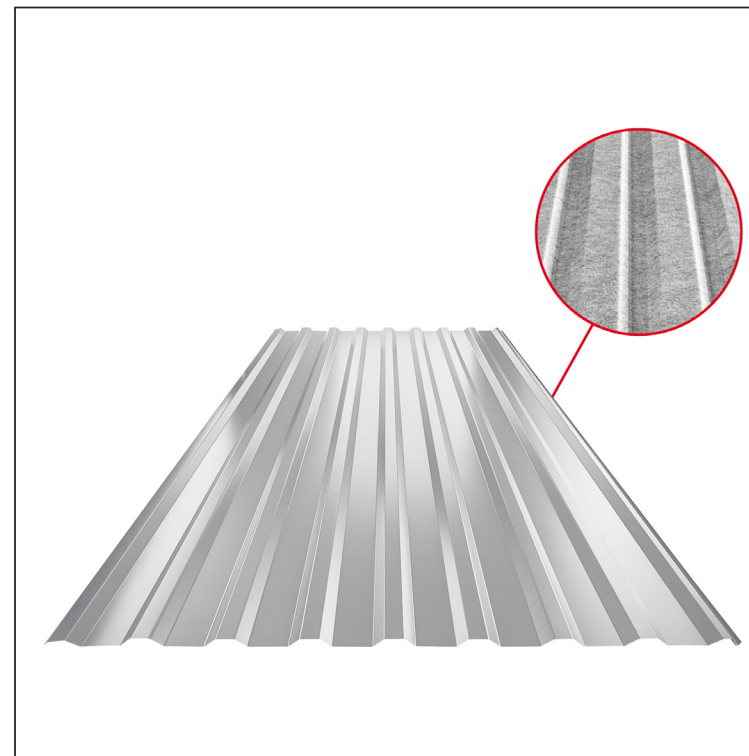

# KROVNI TRAPEZNI POKROV TR 18A SQ (sound – aqua) W-TR 18A SQ

SQ = FILC PROTIV KONDENZACIJE I BUKE debljina 3–4 mm  
 info: SQ (sound-zvuk, aqua-voda)

**BH** Aluminij obojeni – Srebrna – RAL 9006

Tehnički parametri [mm]	
Pokrovna širina	1100,0
Ukupna širina	1138,0
Visina profila	18,0
Debljina lima	0,70
Duljina pokrova	maks. 8000,0

INDEX	ZAMJENA	DATUM	POTPIS	<b>KJG</b> QUALITY®	<b>TR18</b>	Scan code for 3D model	
VRSTA MATERIJALA			RAZRED OTPADA	TEŽINA kg	RAZMJER		
DIMENZIJA – POLUPROIZVOD				STN	OZNAKA ZA SORTIRANJE		
POMOĆNA OPREMA				BILJEŠKA	REDNI BROJ POZICIJE		
IZRADIO	Ing. Kluska M.						
TESTIRAO							
TEHNOLOG	TEHNOLOG			STARI NACRT	BROJ NACRTA		
NAZIV PROIZVODA	Krovni trapezni pokrov TR 18A SQ (sound – aqua)			Broj stranica	W-TR 18A SQ		Stranica