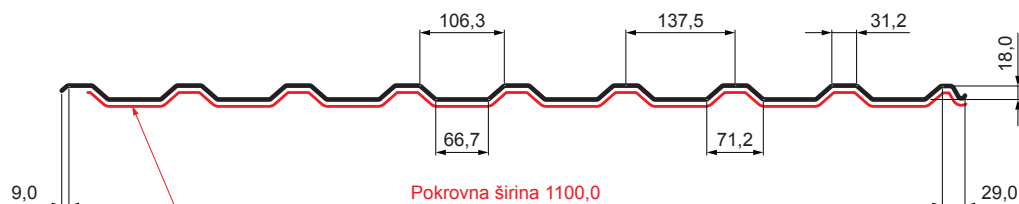

# KROVNI TRAPEZNI POKROV TR 18A SQ (sound – aqua) W-TR 18A SQ

SQ = FILC PROTIV KONDENZACIJE I BUKE debljina 3–4 mm  
 info: SQ (sound-zvuk, aqua-voda)

**BH** Aluminij obojeni – Srebrna – RAL 9006

Tehnički parametri [mm]	
Pokrovna širina	1100,0
Ukupna širina	1138,0
Visina profila	18,0
Debljina lima	0,70
Duljina pokrova	maks. 8000,0

INDEX	ZAMJENA	DATUM	POTPIS	<b>KJG</b> QUALITY®	<b>TR18</b>	Scan code for 3D model	
VRSTA MATERIJALA			RAZRED OTPADA	TEŽINA kg	RAZMJER		
DIMENZIJA – POLUPROIZVOD				STN	OZNAKA ZA SORTIRANJE		
POMOĆNA OPREMA				BILJEŠKA	REDNI BROJ POZICIJE		
IZRADIO	Ing. Kluska M.						
TESTIRAO							
TEHNOLOG	TEHNOLOG			STARI NACRT	BROJ NACRTA		
NAZIV PROIZVODA	Krovni trapezni pokrov TR 18A SQ (sound – aqua)			Broj stranica	W-TR 18A SQ		Stranica