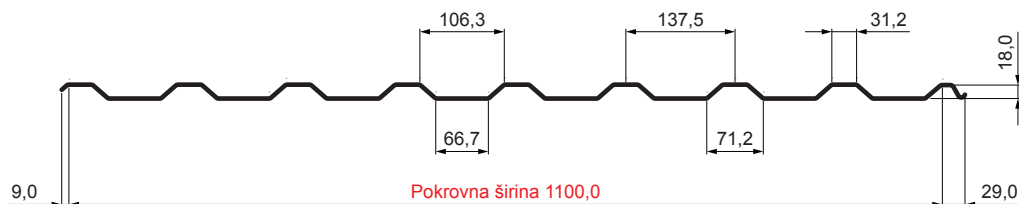

# W-TR 18A

**BHT** Aluminij obojeni – Tamno srebrna – RAL 9007

Tehnički parametri [mm]	
Pokrovna širina	1100,0
Ukupna širina	1138,0
Visina profila	18,0
Debljina lima	0,70
Duljina pokrova	maks. 8000,0

INDEX	ZAMJENA	DATUM	POTPIS	VRSTA MATERIJALA	RAZRED OTPADA	TEŽINA kg	RAZMJER
				DIMENZIJA – POLUPROIZVOD			
				POMOĆNA OPREMA		STN	OZNAKA ZA SORTIRANJE
				IZRADIO Ing. Kluska M.		BILJEŠKA	REDNI BROJ POZICIJE
				TESTIRAO		STARI NACRT	BROJ NACRTA
				TEHNOLOG	TEHNOLOG		
				NAZIV PROIZVODA	Krovni trapezni pokrov TR 18A	Broj stranica	W-TR 18A
							Stranica