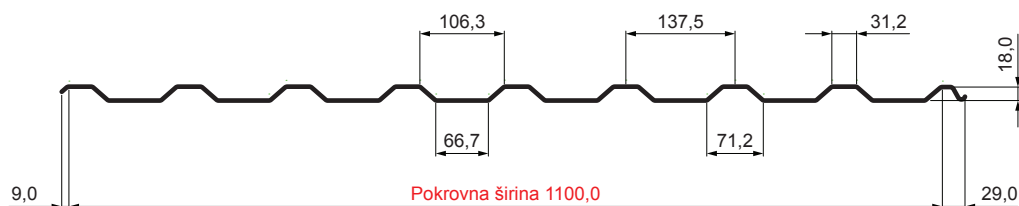

# W-TR 18A

**BH** Aluminij obojeni – Srebrna – RAL 9006

Tehnički parametri [mm]	
Pokrovna širina	1100,0
Ukupna širina	1138,0
Visina profila	18,0
Debljina lima	0,70
Duljina pokrova	maks. 8000,0

INDEX	ZAMJENA	DATUM	POTPIS	<b>KJG</b>	<b>TR18</b>	Scan code for 3D model	
VRSTA MATERIJALA				QUALITY			
DIMENZIJA – POLUPROIZVOD				TEŽINA kg		RAZMJER	
POMOĆNA OPREMA				STN		OZNAKA ZA SORTIRANJE	
IZRADIO Ing. Kluska M.				BILJEŠKA		REDNI BROJ POZICIJE	
TESTIRAO				STARI NACRT		BROJ NACRTA	
TEHNOLOG				TEHNOLOG		BROJ stranica	
NAZIV PROIZVODA				Krovni trapezni pokrov TR 18A		W-TR 18A	
				Broj stranica		Stranica	