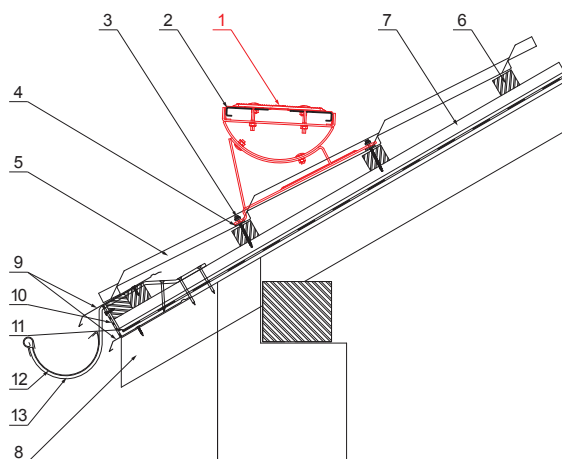

# W-UNI DACH

**DETALJ:**

1. krovno gazište UNI
2. spojka krovnog gazišta
3. samorezni vijak 4,8 x 60
4. EPDM podloška 25 x 40 x 3
5. limeni pokrov
6. krovne letvice
7. kontra letva
8. rožnjača
9. uljevni lim
10. zaštitna traka za vjetrenje
11. folija
12. žlijeb poluokrugli
13. kuka

**BHT** Boja : Aluminij obojeni – Tamno srebrna – RAL 9007  
Materijal: Pocink – Natur

INDEX	ZAMJENA	DATUM	POTPIS	<b>KJG</b> QUALITY	Scan code for 3D model	
VRSTA MATERIJALA	DIMENZIJA – POLUPROIZVOD		RAZRED OTPADA			
POMOĆNA OPREMA				STN	OZNAKA ZA SORTIRANJE	
IZRADIO	Ing. Kluska M.			BILJEŠKA	REDNI BROJ POZICIJE	
TESTIRAO				STARI NACRT	BROJ NACRTA	
TEHNOLOG	TEHNOLOG			NAZIV PROIZVODA		
Krovno gazište UNI				W-UNI DACH		
				Broj stranica	Stranica	

Dimenzije [mm]	
Nominalna veličina	L
600	600

Izrađeno: 25.05.2026 04:02:37

Podaci su podložni tehničkim promjenama