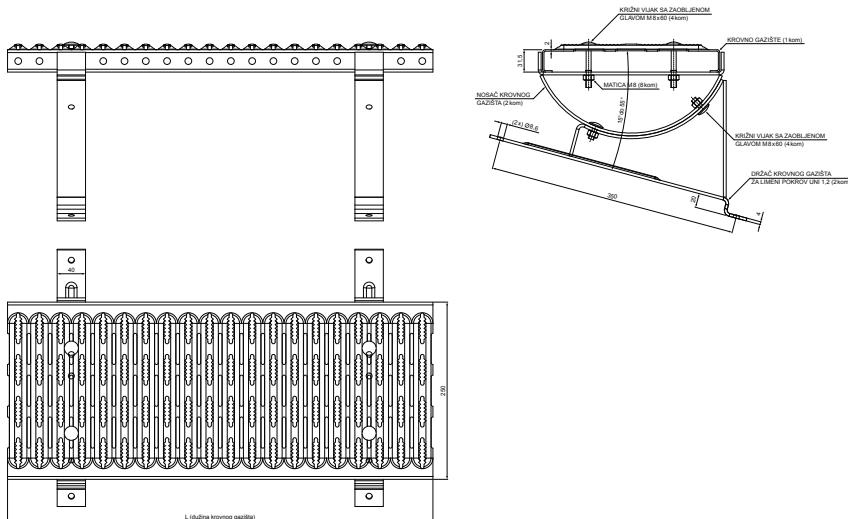

# W-UNI DACH

**DETALJ:**

1. krovno gazište UNI
2. spojka krovnog gazišta
3. samorezni vijak 4,8 x 60
4. EPDM podloška 25 x 40 x 3
5. limeni pokrov
6. krovne letvice
7. kontra letva
8. rožnjača
9. uljevni lim
10. zaštitna traka za vjetrenje
11. folija
12. žlijeb poluokrugli
13. kuka

**BHT** Boja : Aluminij obojeni – Tamno srebrna – RAL 9007  
Materijal: Pocink – Natur

INDEX	ZAMJENA	DATUM	POTPIS	<b>KJG</b> QUALITY	Scan code for 3D model	
VRSTA MATERIJALA	DIMENZIJA – POLUPROIZVOD		RAZRED OTPADA			
POMOĆNA OPREMA				STN	OZNAKA ZA SORTIRANJE	
IZRADIO	Ing. Kluska M.			BILJEŠKA	REDNI BROJ POZICIJE	
TESTIRAO				STARI NACRT	BROJ NACRTA	
TEHNOLOG	TEHNOLOG			NAZIV PROIZVODA		
Krovno gazište UNI				W-UNI DACH		
				Broj stranica	Stranica	

Dimenzije [mm]	
Nominalna veličina	L
600	600

Izrađeno: 25.05.2026 04:02:37

Podaci su podložni tehničkim promjenama