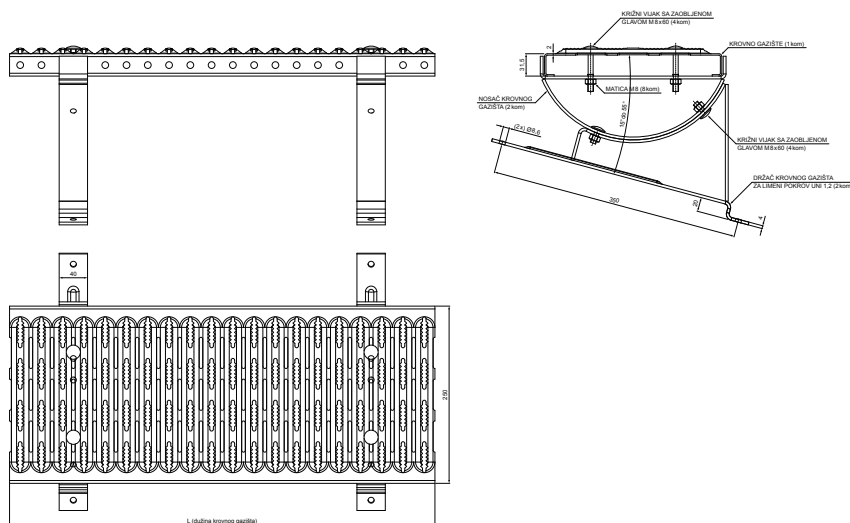

TEHNIČKI LIST

KROVNO GAZIŠTE UNI

W-UNI DACH

DETALJ:

1. krovno gazište UNI
2. spojka krovnog gazišta
3. samorezni vijak 4,8 x 60
4. EPDM podloška 25 x 40 x 3
5. limeni pokrov
6. krovne letvice
7. kontra letva
8. rožnjača
9. uljevni lim
10. zaštitna traka za vjetrenje
11. folija
12. žlijeb poluokrugli
13. kuka

BH Boja : Aluminij obojeni – Srebrna – RAL 9006
Materijal: Pocink – Natur

INDEX	ZAMJENA	DATUM	POTPIS	 	
VRSTA MATERIJALA			RAZRED OTPADA	TEŽINA kg	RAZMJER
DIMENZIJA – POLUPROIZVOD					
POMOĆNA OPREMA				STN	OZNAKA ZA SORTIRANJE
IZRADIO	Ing. Kluska M.			BILJEŠKA	REDNI BROJ POZICIJE
TESTIRAO					
TEHNOLOG	TEHNOLOG			STARI NACRT	BROJ NACRTA
NAZIV PROIZVODA	Krovno gazište UNI			Broj stranica	W-UNI DACH Stranica 

Izrađeno: 25.05.2026 03:56:55

Podaci su podložni tehničkim promjenama

Dimenzije [mm]	
Nominalna veličina	L
600	600