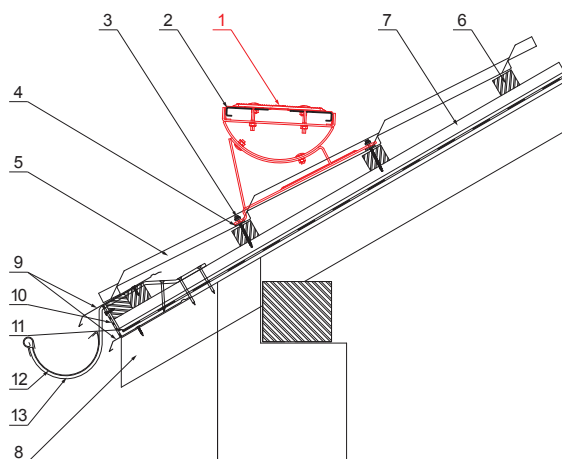

TEHNIČKI LIST

KROVNO GAZIŠTE UNI

W-UNI DACH

DETALJ:

1. krovno gazište UNI
2. spojka krovnog gazišta
3. samorezni vijak 4,8 x 60
4. EPDM podloška 25 x 40 x 3
5. limeni pokrov
6. krovne letvice
7. kontra letva
8. rožnjača
9. uljevni lim
10. zaštitna traka za vjetrenje
11. folija
12. žlijeb poluokrugli
13. kuka

BH Boja : Aluminij obojeni – Srebrna – RAL 9006
Materijal: Pocink – Natur

INDEX	ZAMJENA	DATUM	POTPIS	 	
VRSTA MATERIJALA			RAZRED OTPADA	TEŽINA kg	RAZMJER
DIMENZIJA – POLUPROIZVOD					
POMOĆNA OPREMA				STN	OZNAKA ZA SORTIRANJE
IZRADIO	Ing. Kluska M.			BILJEŠKA	REDNI BROJ POZICIJE
TESTIRAO					
TEHNOLOG	TEHNOLOG			STARI NACRT	BROJ NACRTA
NAZIV PROIZVODA	Krovno gazište UNI			Broj stranica	W-UNI DACH Stranica 

Izrađeno: 25.05.2026 03:56:55

Podaci su podložni tehničkim promjenama

Dimenzije [mm]	
Nominalna veličina	L
600	600