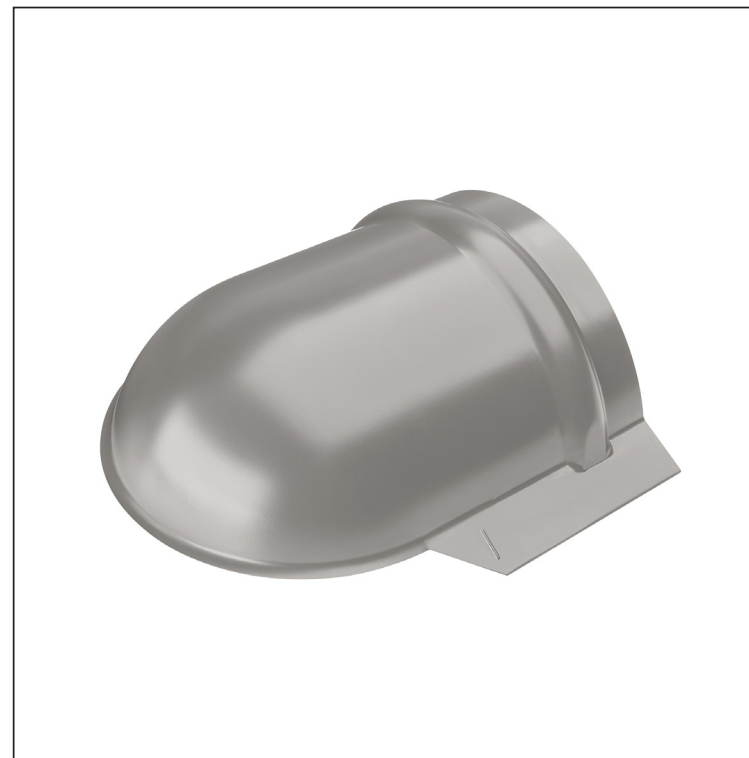

TEHNIČKI LIST

OBLI ZAVRŠETAK SLJEMENA

W-UNI UHO

DETALJ:

1. obli završetak sljemena
2. nitna 3,2x8 (min. 3kom)
3. sljemenjak za limeni pokrov
4. samorezni vijak 4,8x20
5. limeni pokrov
6. krovne letvice
7. kontra letva
8. rožnjača
9. uljevni lim
10. zaštitna traka za vjetrenje
11. folija
12. žlijeb poluokrugli
13. kuka

BHT Aluminij obojeni – Tamno srebrna – RAL 9007

INDEX	ZAMJENA	DATUM	POTPIS		
VRSTA MATERIJALA	DIMENZIJA – POLUPROIZVOD		RAZRED OTPADA		
POMOĆNA OPREMA			STN	OZNAKA ZA SORTIRANJE	
IZRADIO	Ing. Kluska M.	BILJEŠKA	REDNI BROJ POZICIJE		
TESTIRAO	TEHNOLOG	STARI NACRT	BROJ NACRTA		
NAZIV PROIZVODA	Obli završetak sljemena		Broj stranica	W-UNI UHO	
			Stranica		