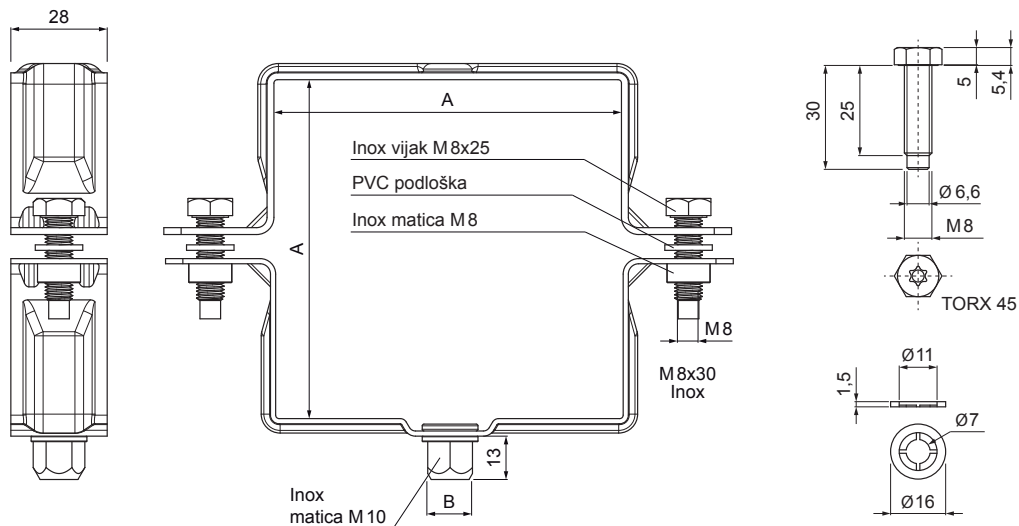

# OBUJMICA KVADRATNA M 10

# W.15H-WOBH

**ZSM** Aluminij obojeni W.15 – Cink siva W.15 – RAL extra

INDEX	ZAMIJENA	DATUM	POTPIS	<b>KJG</b> QUALITY®	Scan code for 3D model	
VRSTA MATERIJALA	RAZRED OTPADA	TEŽINA kg	RAZMJER			
DIMENZIJA – POLUPROIZVOD				STN	OZNAKA ZA SORTIRANJE	
POMOĆNA OPREMA				BILJEŠKA	REDNI BROJ POZICIJE	
IZRADIO	Ing. Kluska M.	TEHNOLOG	STARI NACRT	BROJ NACRTA		
NAZIV PROIZVODA	Obujmica kvadratna M 10			Broj stranica	W.15H-WOBH	Stranica

Izrađeno: 04.06.2026 07:15:49

Podaci su podložni tehničkim promjenama

Dimenzije [mm]		
Nominalna veličina	AxA	B
80/80	80 x 80	13
100/100	100 x 100	13
120/120	120 x 120	13