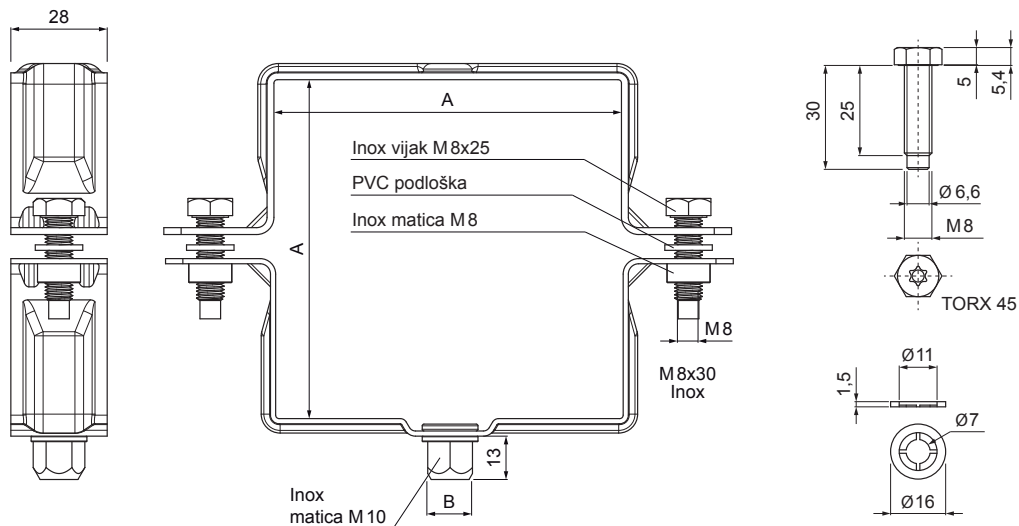

# OBUJMICA KVADRATNA M 10

# W.15H-WOBH

**BHM** Aluminij obojeni W.15 – Srebrna W.15 – RAL 9006

INDEX	ZAMIJENA	DATUM	POTPIS		
VRSTA MATERIJALA	RAZRED OTPADA	TEŽINA kg	RAZMJER		
DIMENZIJA – POLUPROIZVOD				STN	OZNAKA ZA SORTIRANJE
POMOĆNA OPREMA				BILJEŠKA	REDNI BROJ POZICIJE
IZRADIO	Ing. Kluska M.	TEHNOLOG	STARI NACRT	BROJ NACRTA	
NAZIV PROIZVODA	Obujmica kvadratna M 10			Broj stranica	W.15H-WOBH

Izrađeno: 04.06.2026 04:11:14

Podaci su podložni tehničkim promjenama

Dimenzije [mm]		
Nominalna veličina	AxA	B
80/80	80 x 80	13
100/100	100 x 100	13
120/120	120 x 120	13