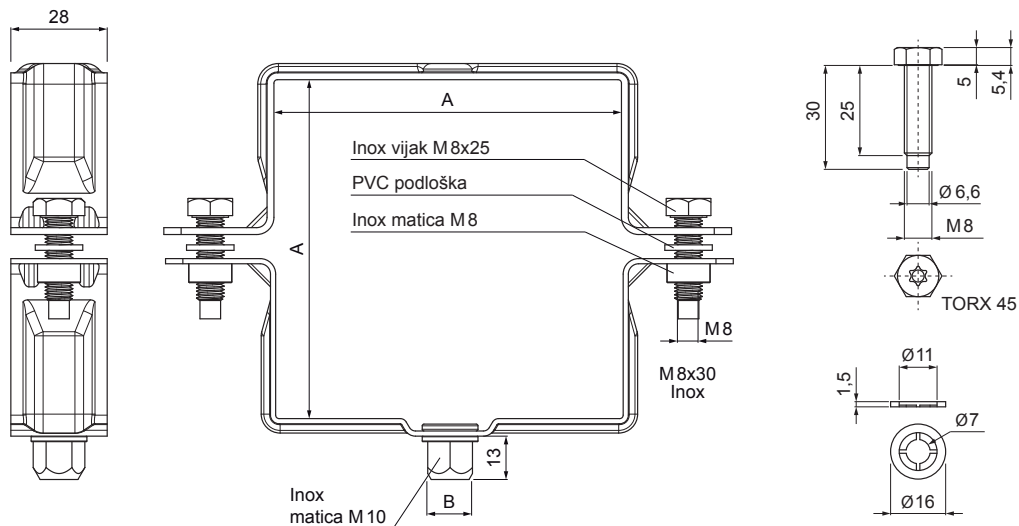

TEHNIČKI LIST

OBUJMICA KVADRATNA M 10

W.15H-WOBH

ICM Aluminij obojeni W.15 – Intenzivno crna W.15 – RAL 9005

Dimenzije [mm]		
Nominalna veličina	AxA	B
80/80	80 x 80	13
100/100	100 x 100	13
120/120	120 x 120	13

INDEX	ZAMIJENA	DATUM	POTPIS	KJG QUALITY®	Scan code for 3D model	
VRSTA MATERIJALA	RAZRED OTPADA	TEŽINA kg	RAZMJER			
DIMENZIJA – POLUPROIZVOD		POMOĆNA OPREMA		STN	OZNAKA ZA SORTIRANJE	
IZRADIO	Ing. Kluska M.	BILJEŠKA		REDNI BROJ POZICIJE		
TESTIRAO	TEHNOLOG	STARI NACRT	BROJ NACRTA			
NAZIV PROIZVODA	Obujmica kvadratna M 10		Broj stranica	W.15H-WOBH		Stranica