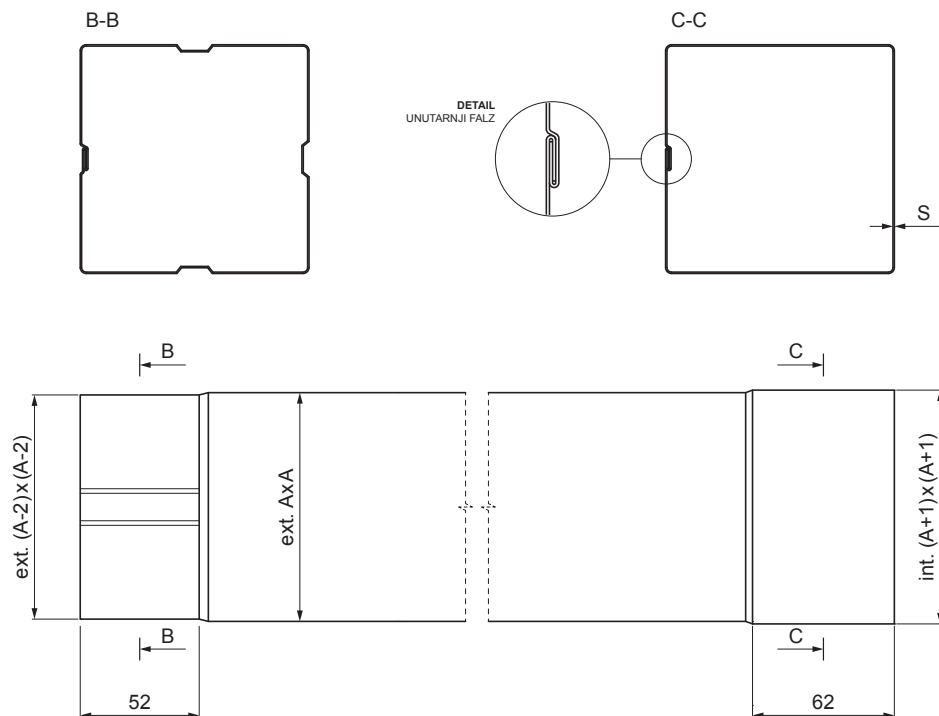

TEHNIČKI LIST

CIJEV ODVODNA KVADRATNA [s=0,70]

W.15H-WZRH

ZSM Aluminij obojeni W.15 – Cink siva W.15 – RAL extra

INDEX	ZAMIJENA	DATUM	POTPIS		
VRSTA MATERIJALA	RAZRED OTPADA	TEŽINA kg	RAZMJER		
DIMENZIJA – POLUPROIZVOD				STN	OZNAKA ZA SORTIRANJE
POMOĆNA OPREMA				BILJEŠKA	REDNI BROJ POZICIJE
IZRADIO	Ing. Kluska M.	TEHNOLOG	STARI NACRT	BROJ NACRTA	
NAZIV PROIZVODA	Cijev odvodna kvadratna [s=0,70]			Broj stranica	W.15H-WZRH

Izrađeno: 04.06.2026 02:44:45

Podaci su podložni tehničkim promjenama

Dimenzije [mm]		
Nominalna veličina	S	A
80x80	0,70	80
100x100	0,70	100
120x120	0,70	120