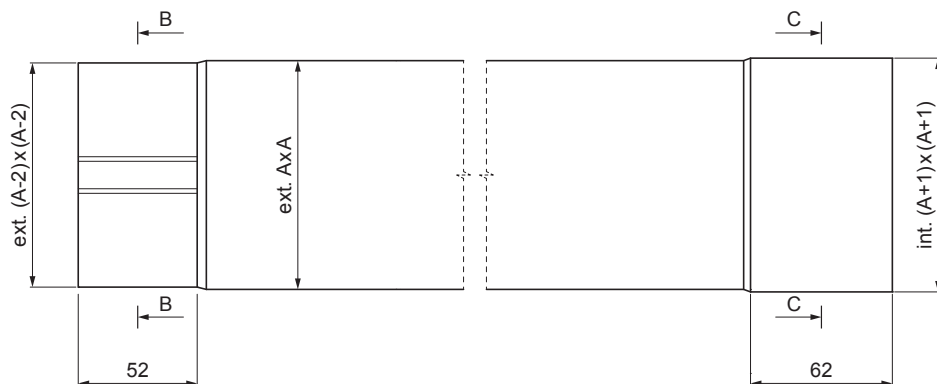

TEHNIČKI LIST

CIJEV ODVODNA KVADRATNA [s=0,70]

W.15H-WZRH

B-B

C-C

DETAIL
UNUTARNJI FALZ

OCM Aluminij obojeni W.15 – Vinsko crvena W.15 – RAL 3009

Dimenzije [mm]		
Nominalna veličina	S	A
80x80	0,70	80
100x100	0,70	100
120x120	0,70	120

INDEX	ZAMIJENA	DATUM	POTPIS		
VRSTA MATERIJALA	RAZRED OTRPADA	TEŽINA kg	RAZMJER		
DIMENZIJA – POLUPROIZVOD		STN	OZNAKA ZA SORTIRANJE		
POMOĆNA OPREMA		BILJEŠKA	REDNI BROJ POZICIJE		
IZRADIO Ing. Kluska M.	TEHNOLOG	STARI NACRT	BROJ NACRTA		
TESTIRAO					
NAZIV PROIZVODA	Cijev odvodna kvadratna [s=0,70]		Broj stranica	W.15H-WZRH	Stranica