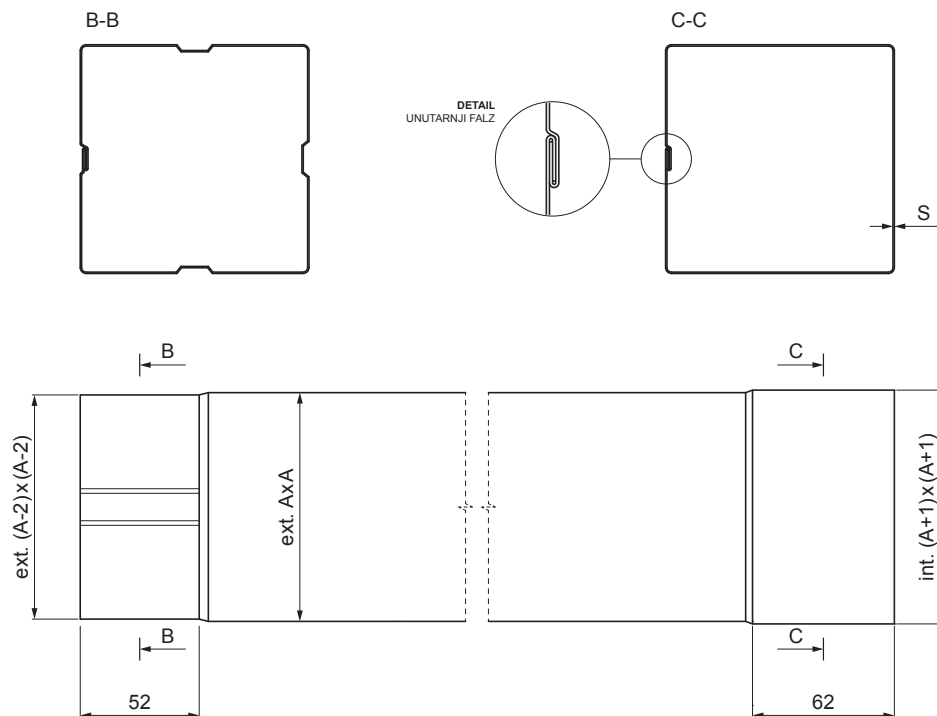

TEHNIČKI LIST

CIJEV ODVODNA KVADRATNA [s=0,70]

W.15H-WZRH

OCM Aluminij obojeni W.15 – Vinsko crvena W.15 – RAL 3009

INDEX	ZAMIJENA	DATUM	POTPIS		
VRSTA MATERIJALA	RAZRED OTPADA	TEŽINA kg	RAZMJER		
DIMENZIJA – POLUPROIZVOD				STN	OZNAKA ZA SORTIRANJE
POMOĆNA OPREMA				BILJEŠKA	REDNI BROJ POZICIJE
IZRADIO	Ing. Kluska M.	TEHNOLOG	STARI NACRT	BROJ NACRTA	
NAZIV PROIZVODA	Cijev odvodna kvadratna [s=0,70]			Broj stranica	W.15H-WZRH

Izrađeno: 19.04.2026 22:41:36

Podaci su podložni tehničkim promjenama

Dimenzije [mm]		
Nominalna veličina	S	A
80x80	0,70	80
100x100	0,70	100
120x120	0,70	120