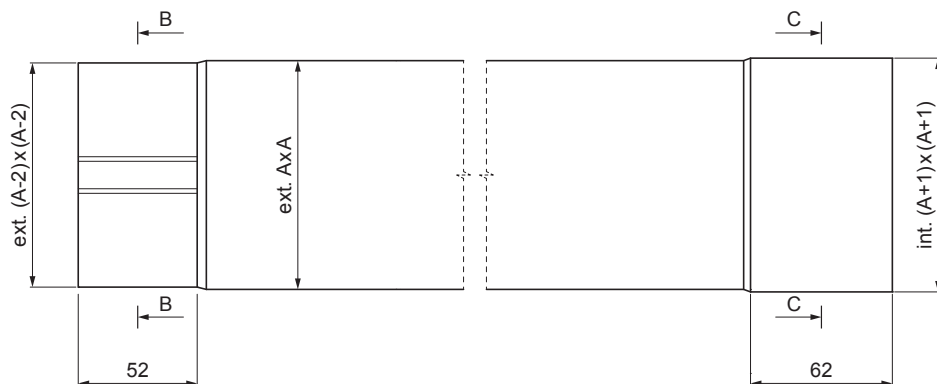

TEHNIČKI LIST

CIJEV ODVODNA KVADRATNA [s=0,70]

W.15H-WZRH

B-B

C-C

DETAIL
UNUTARNJI FALZ

SSM Aluminij obojeni W.15 – Svijetlo siva W.15 – RAL 7005

INDEX	ZAMIJENA	DATUM	POTPIS		
VRSTA MATERIJALA	RAZRED OTPADA	TEŽINA kg	RAZMJER		
DIMENZIJA – POLUPROIZVOD				STN	OZNAKA ZA SORTIRANJE
POMOĆNA OPREMA				BILJEŠKA	REDNI BROJ POZICIJE
IZRADIO	Ing. Kluska M.	TEHNOLOG	STARI NACRT	BROJ NACRTA	
NAZIV PROIZVODA	Cijev odvodna kvadratna [s=0,70]			Broj stranica	W.15H-WZRH

Izrađeno: 04.06.2026 03:10:53

Podaci su podložni tehničkim promjenama

Dimenzije [mm]		
Nominalna veličina	S	A
80x80	0,70	80
100x100	0,70	100
120x120	0,70	120