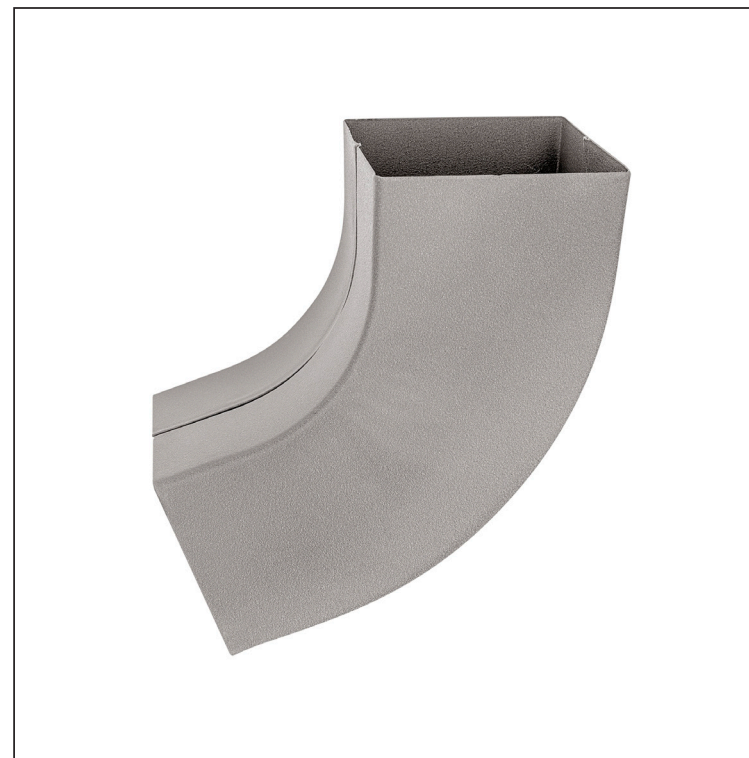

TEHNIČKI LIST

KOLJENO KVADRATNO 72°

W.15H-WKH

BHTM Aluminij obojeni W.15 – Tamno srebrna W.15 – RAL 9007

Dimenzije [mm]			
Nominalna veličina	AxA	A1xA1	L
80/80	78 x 78	83 x 83	210
100/100	98 x 98	103 x 103	270

INDEX	ZAMIJENA	DATUM	POTPIS			
VRSTA MATERIJALA	RAZRED OTRADA	TEŽINA kg	RAZMJER			
DIMENZIJA – POLUPROIZVOD						
POMOĆNA OPREMA		STN			OZNAKA ZA SORTIRANJE	
IZRADIO Ing. Kluska M.					BILJEŠKA	REDNI BROJ POZICIJE
TESTIRAO						
TEHNOLOG	TEHNOLOG			STARI NACRT		BROJ NACRTA
NAZIV PROIZVODA	Koljeno kvadratno 72°			Broj stranica	W.15H-WKH	Stranica 