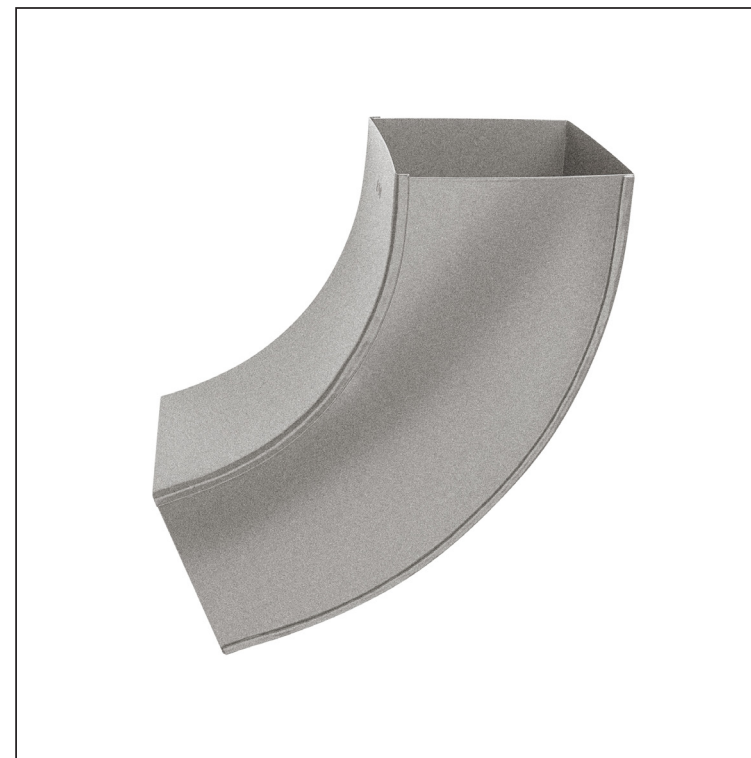

TEHNIČKI LIST

KOLJENO KVADRATNO 72°

W.15H-WKH

BHTM Aluminij obojeni W.15 – Tamno srebrna W.15 – RAL 9007

INDEX	ZAMIJENA	DATUM	POTPIS			
VRSTA MATERIJALA			RAZRED OTPADA	TEŽINA kg	RAZMJER	
DIMENZIJA – POLUPROIZVOD						
POMOĆNA OPREMA				STN	OZNAKA ZA SORTIRANJE	
IZRADIO	Ing. Kluska M.			BILJEŠKA	REDNI BROJ POZICIJE	
TESTIRAO						
TEHNOLOG		TEHNOLOG		STARI NACRT	BROJ NACRTA	
NAZIV PROIZVODA				Broj stranica		Stranica
Koljeno kvadratno 72°				W.15H-WKH		Stranica

Izrađeno: 04.06.2026 03:54:30

Podaci su podložni tehničkim promjenama

Dimenzije [mm]			
Nominalna veličina	AxA	A1xA1	L
120/120	118 x 118	123 x 123	300