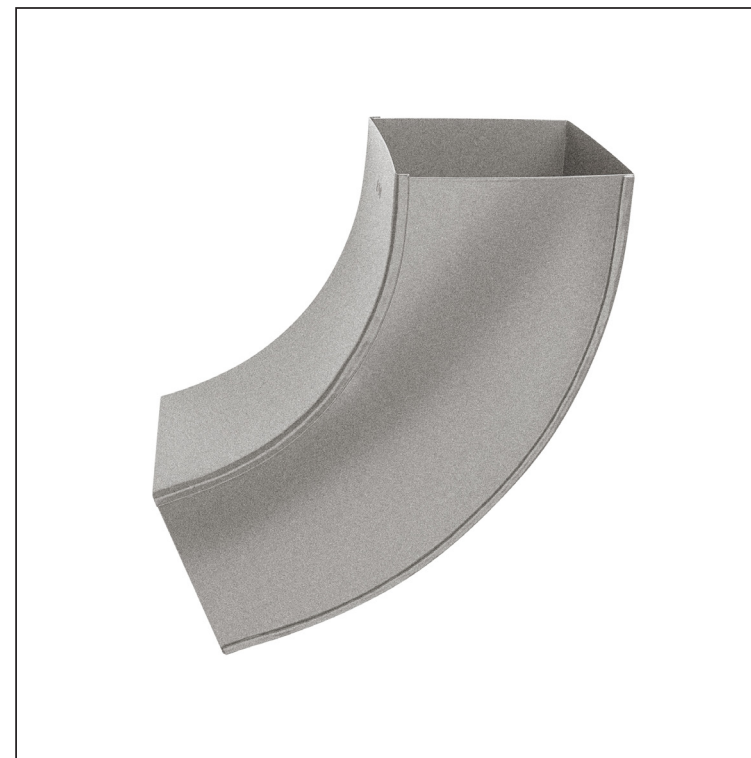

TEHNIČKI LIST

KOLJENO KVADRATNO 72°

W.15H-WKH

BHTM Aluminij obojeni W.15 – Tamno srebrna W.15 – RAL 9007

INDEX	ZAMIJENA	DATUM	POTPIS		
VRSTA MATERIJALA			RAZRED OTPADA	TEŽINA kg	RAZMJER
DIMENZIJA – POLUPROIZVOD					
POMOĆNA OPREMA			STN	OZNAKA ZA SORTIRANJE	
IZRADIO	Ing. Kluska M.		BILJEŠKA		REDNI BROJ POZICIJE
TESTIRAO					
TEHNOLOG		TEHNOLOG	STARI NACRT	BROJ NACRTA	
NAZIV PROIZVODA			NAZIV		
Koljeno kvadratno 72°			W.15H-WKH		
			Broj stranica	Stranica	

Izrađeno: 04.06.2026 04:46:37

Podaci su podložni tehničkim promjenama

Dimenzije [mm]			
Nominalna veličina	AxA	A1xA1	L
120/120	118 x 118	123 x 123	300