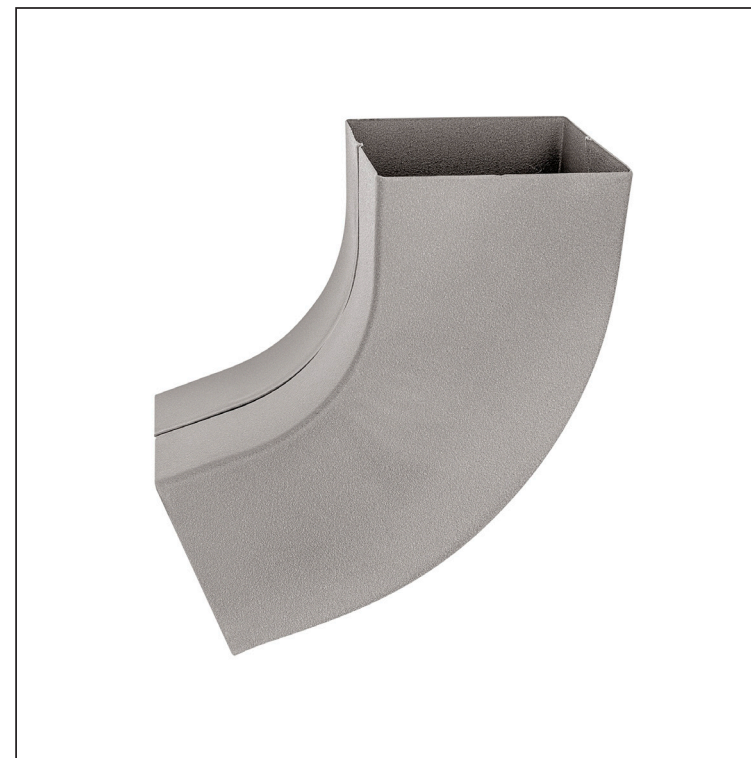

TEHNIČKI LIST

KOLJENO KVADRATNO 72°

W.15H-WKH

BHTM Aluminij obojeni W.15 – Tamno srebrna W.15 – RAL 9007

Dimenzije [mm]			
Nominalna veličina	AxA	A1xA1	L
80/80	78 x 78	83 x 83	210
100/100	98 x 98	103 x 103	270

INDEX	ZAMIJENA	DATUM	POTPIS		
VRSTA MATERIJALA	RAZRED OTRADA		TEŽINA kg		
DIMENZIJA – POLUPROIZVOD			POMOĆNA OPREMA		STN
IZRADIO	Ing. Kluska M.		BILJEŠKA		OZNAKA ZA SORTIRANJE
TESTIRAO			STARI NACRT		REDNI BROJ POZICIJE
TEHNOLOG	TEHNOLOG		BROJ NACRTA		
NAZIV PROIZVODA	Koljeno kvadratno 72°			Broj stranica	Stranica
				W.15H-WKH	