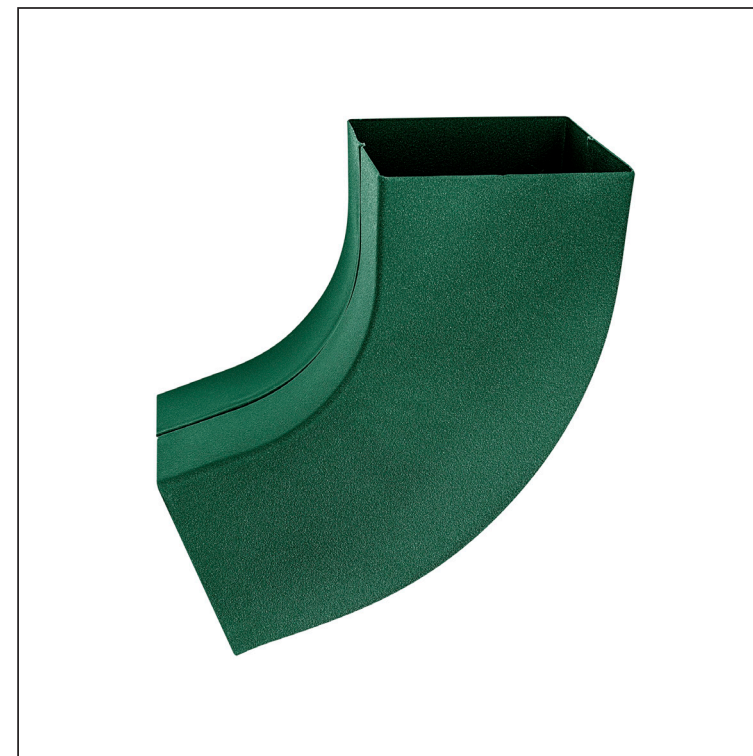

TEHNIČKI LIST

KOLJENO KVADRATNO 72°

W.15H-WKH

Aluminij obojeni W.15 – Mahunasto zelena W.15 – RAL 6005

Dimenzije [mm]			
Nominalna veličina	AxA	A1xA1	L
80/80	78 x 78	83 x 83	210
100/100	98 x 98	103 x 103	270

INDEX	ZAMIJENA	DATUM	POTPIS		
VRSTA MATERIJALA			RAZRED OTRADA	TEŽINA kg	RAZMJER
DIMENZIJA – POLUPROIZVOD					
POMOĆNA OPREMA				STN	OZNAKA ZA SORTIRANJE
IZRADIO	Ing. Kluska M.			BILJEŠKA	REDNI BROJ POZICIJE
TESTIRAO					
TEHNOLOG	TEHNOLOG			STARI NACRT	BROJ NACRTA
NAZIV PROIZVODA			Koljeno kvadratno 72°		
			Broj stranica		W.15H-WKH
					Stranica

Izrađeno: 20.04.2026 05:25:53

Podaci su podložni tehničkim promjenama

TEHNIČKI LIST

KOLJENO KVADRATNO 72°

W.15H-WKH

Aluminij obojeni W.15 – Mahunasto zelena W.15 – RAL 6005

INDEX	ZAMIJENA	DATUM	POTPIS		
VRSTA MATERIJALA	RAZRED OTPADA		TEŽINA kg		
DIMENZIJA – POLUPROIZVOD					
POMOĆNA OPREMA			STN	OZNAKA ZA SORTIRANJE	
IZRADIO	Ing. Kluska M.	BILJEŠKA		REDNI BROJ POZICIJE	
TESTIRAO					
TEHNOLOG	TEHNOLOG	STARI NACRT		BROJ NACRTA	
NAZIV PROIZVODA			Broj stranica		
Koljeno kvadratno 72°			W.15H-WKH		
			Stranica		