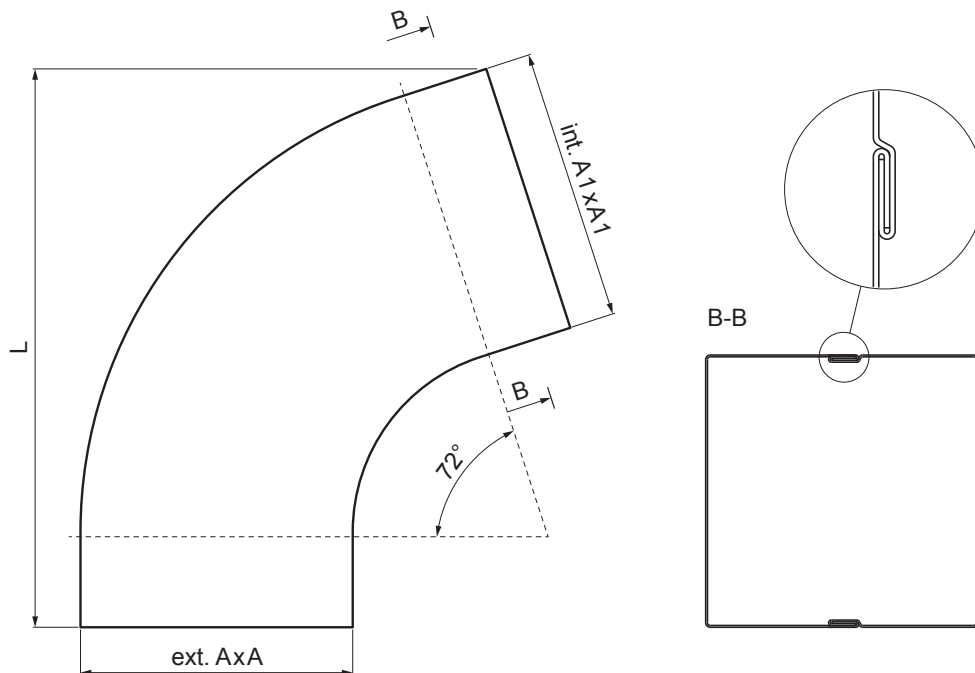

TEHNIČKI LIST

KOLJENO KVADRATNO 72°

W.15H-WKH

Aluminij obojeni W.15 – Mahunasto zelena W.15 – RAL 6005

Dimenzije [mm]			
Nominalna veličina	AxA	A1xA1	L
80/80	78 x 78	83 x 83	210
100/100	98 x 98	103 x 103	270

INDEX	ZAMIJENA	DATUM	POTPIS		
VRSTA MATERIJALA			RAZRED OTRADA	TEŽINA kg	RAZMJER
DIMENZIJA – POLUPROIZVOD					
POMOĆNA OPREMA				STN	OZNAKA ZA SORTIRANJE
IZRADIO	Ing. Kluska M.			BILJEŠKA	REDNI BROJ POZICIJE
TESTIRAO					
TEHNOLOG	TEHNOLOG			STARI NACRT	BROJ NACRTA
NAZIV PROIZVODA			Koljeno kvadratno 72°		
			Broj stranica		W.15H-WKH
					Stranica

Izrađeno: 20.04.2026 05:25:53

Podaci su podložni tehničkim promjenama

TEHNIČKI LIST

KOLJENO KVADRATNO 72°

W.15H-WKH

Aluminij obojeni W.15 – Mahunasto zelena W.15 – RAL 6005

INDEX	ZAMIJENA	DATUM	POTPIS		
VRSTA MATERIJALA	RAZRED OTPADA		TEŽINA kg		
DIMENZIJA – POLUPROIZVOD					
POMOĆNA OPREMA			STN	OZNAKA ZA SORTIRANJE	
IZRADIO	Ing. Kluska M.	BILJEŠKA		REDNI BROJ POZICIJE	
TESTIRAO					
TEHNOLOG	TEHNOLOG	STARI NACRT		BROJ NACRTA	
NAZIV PROIZVODA			Broj stranica		
Koljeno kvadratno 72°			W.15H-WKH		
			Stranica		

Izrađeno: 20.04.2026 05:25:53

Podaci su podložni tehničkim promjenama

Dimenzije [mm]			
Nominalna veličina	AxA	A1xA1	L
120/120	118 x 118	123 x 123	300