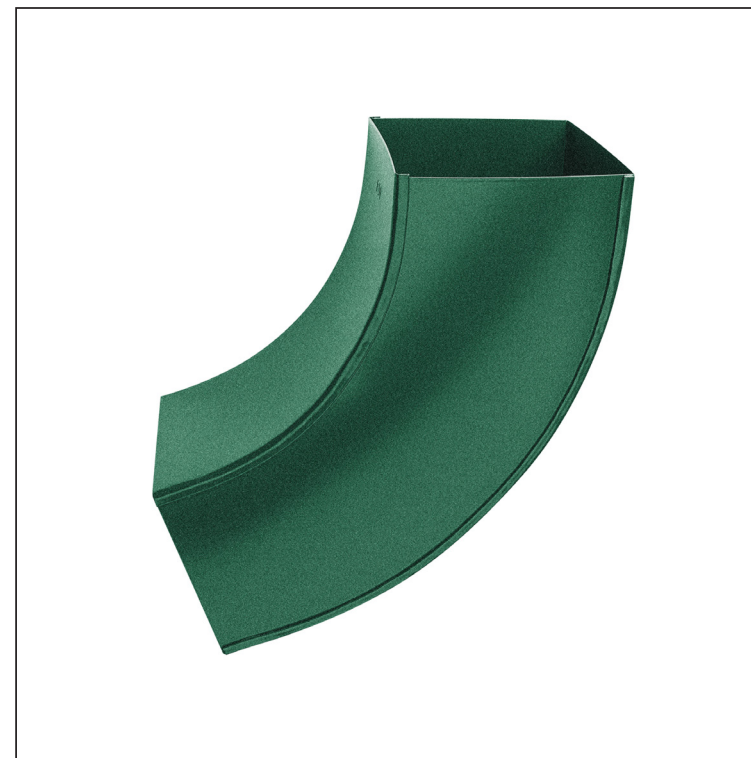

TEHNIČKI LIST

KOLJENO KVADRATNO 72°

W.15H-WKH

Aluminij obojeni W.15 – Mahunasto zelena W.15 – RAL 6005

Dimenzije [mm]			
Nominalna veličina	AxA	A1xA1	L
80/80	78 x 78	83 x 83	210
100/100	98 x 98	103 x 103	270

INDEX	ZAMIJENA	DATUM	POTPIS		
VRSTA MATERIJALA			RAZRED OTRADA	TEŽINA kg	RAZMJER
DIMENZIJA – POLUPROIZVOD					
POMOĆNA OPREMA				STN	OZNAKA ZA SORTIRANJE
IZRADIO	Ing. Kluska M.			BILJEŠKA	REDNI BROJ POZICIJE
TESTIRAO					
TEHNOLOG	TEHNOLOG			STARI NACRT	BROJ NACRTA
NAZIV PROIZVODA			Koljeno kvadratno 72°		
			Broj stranica		W.15H-WKH
					Stranica

Izrađeno: 20.04.2026 05:25:53

Podaci su podložni tehničkim promjenama

TEHNIČKI LIST

KOLJENO KVADRATNO 72°

W.15H-WKH

Aluminij obojeni W.15 – Mahunasto zelena W.15 – RAL 6005

INDEX	ZAMIJENA	DATUM	POTPIS		
VRSTA MATERIJALA	RAZRED OTPADA		TEŽINA kg		
DIMENZIJA – POLUPROIZVOD					
POMOĆNA OPREMA			STN	OZNAKA ZA SORTIRANJE	
IZRADIO	Ing. Kluska M.	BILJEŠKA		REDNI BROJ POZICIJE	
TESTIRAO					
TEHNOLOG	TEHNOLOG	STARI NACRT		BROJ NACRTA	
NAZIV PROIZVODA			Broj stranica		
Koljeno kvadratno 72°			W.15H-WKH		
			Stranica		