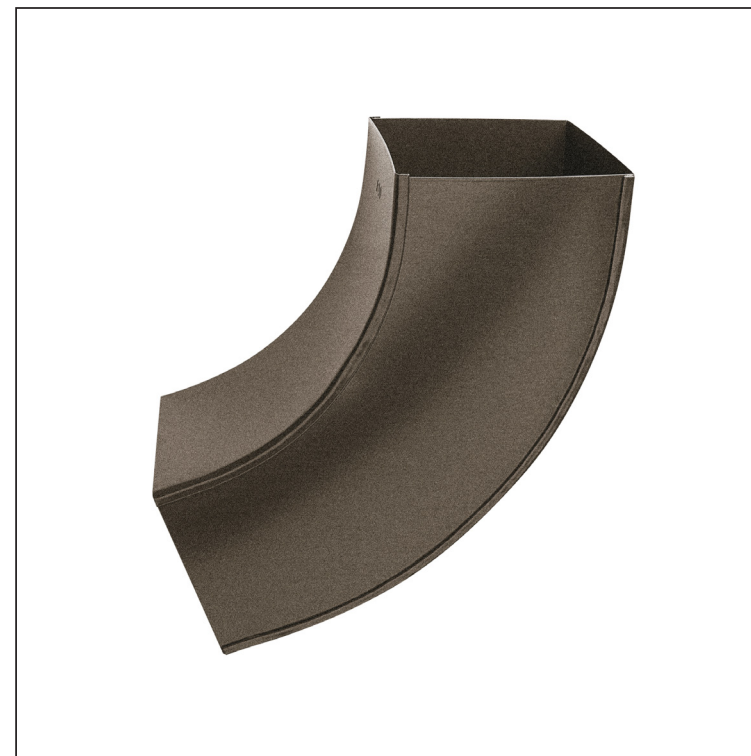

INDEX	ZAMIJENA	DATUM	POTPIS			
VRSTA MATERIJALA	RAZRED OTRADA	TEŽINA kg	RAZMJER			
DIMENZIJA – POLUPROIZVOD						
POMOĆNA OPREMA		STN			OZNAKA ZA SORTIRANJE	
IZRADIO Ing. Kluska M.					BILJEŠKA	REDNI BROJ POZICIJE
TESTIRAO						
TEHNOLOG	TEHNOLOG			STARI NACRT		BROJ NACRTA
NAZIV PROIZVODA	Koljeno kvadratno 72°			Broj stranica	W.15H-WKH	Stranica 

Izrađeno: 04.06.2026 03:10:28

Podaci su podložni tehničkim promjenama

TEHNIČKI LIST

KOLJENO KVADRATNO 72°

W.15H-WKH

ZHM Aluminij obojeni W.15 – Zeleno smeđa W.15 – RAL 7013

INDEX	ZAMIJENA	DATUM	POTPIS			
VRSTA MATERIJALA	RAZRED OTPADA		TEŽINA kg			
DIMENZIJA – POLUPROIZVOD				STN	OZNAKA ZA SORTIRANJE	
POMOĆNA OPREMA				BILJEŠKA	REDNI BROJ POZICIJE	
IZRADIO Ing. Kluska M.				STARI NACRT	BROJ NACRTA	
TESTIRAO				NAZIV PROIZVODA		
TEHNOLOG				Kojeno kvadratno 72°		
				Broj stranica	W.15H-WKH	
				Stranica 		