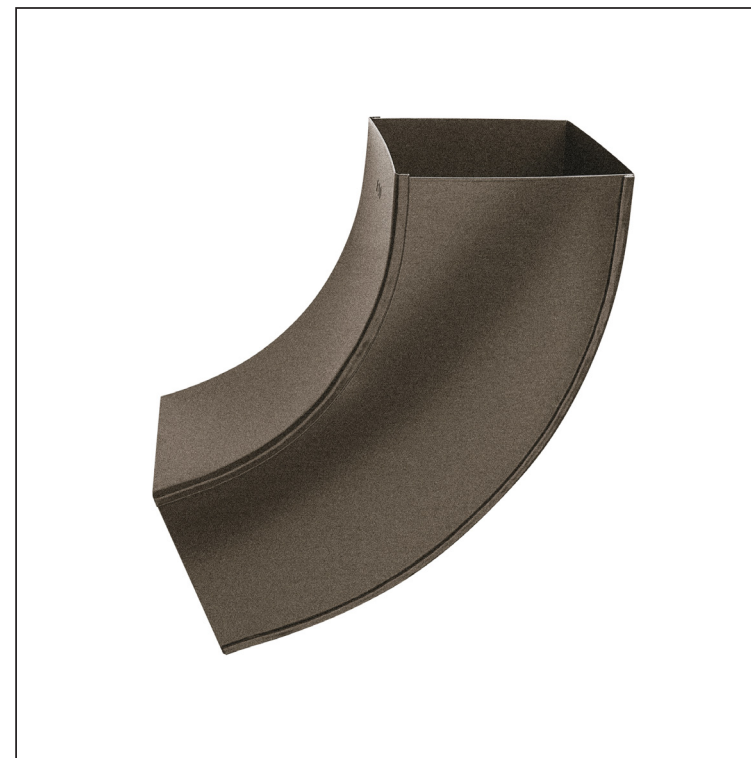

TEHNIČKI LIST

KOLJENO KVADRATNO 72°

W.15H-WKH

ZHM Aluminij obojeni W.15 – Zeleno smeđa W.15 – RAL 7013

INDEX	ZAMIJENA	DATUM	POTPIS	KJG QUALITY®	Scan code for 3D model	
VRSTA MATERIJALA	RAZRED OTRADA	TEŽINA kg	RAZMJER			
DIMENZIJA – POLUPROIZVOD						
POMOĆNA OPREMA		STN		OZNAKA ZA SORTIRANJE		
IZRADIO Ing. Kluska M.				BILJEŠKA		REDNI BROJ POZICIJE
TESTIRAO						
TEHNOLOG	TEHNOLOG			STARI NACRT		BROJ NACRTA
NAZIV PROIZVODA	Koljeno kvadratno 72°			Broj stranica	W.15H-WKH	Stranica

Izrađeno: 04.06.2026 02:05:35

Podaci su podložni tehničkim promjenama

Dimenzije [mm]			
Nominalna veličina	AxA	A1xA1	L
120/120	118 x 118	123 x 123	300