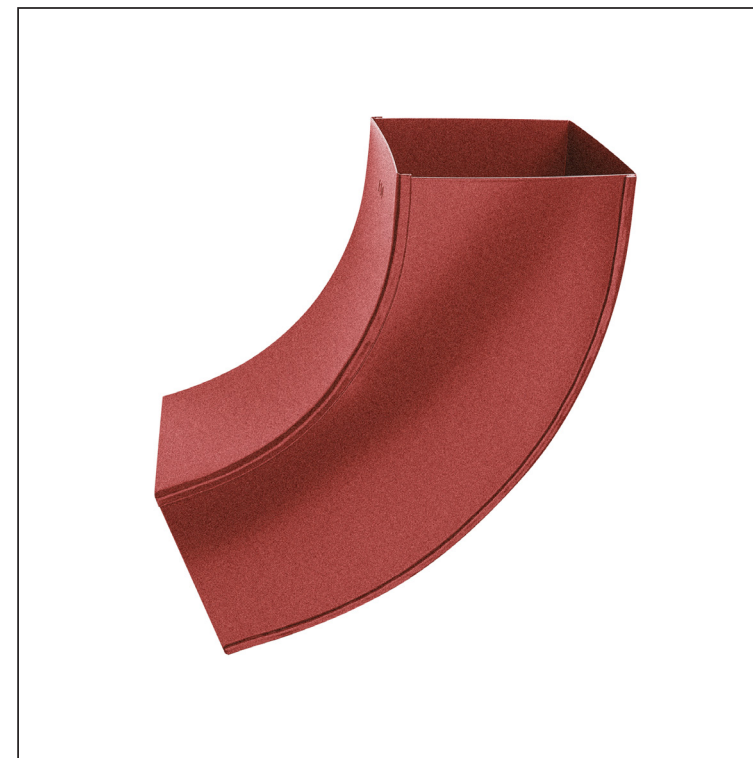

TEHNIČKI LIST

KOLJENO KVADRATNO 72°

W.15H-WKH

OCM Aluminij obojeni W.15 – Vinsko crvena W.15 – RAL 3009

Dimenzije [mm]			
Nominalna veličina	AxA	A1xA1	L
80/80	78 x 78	83 x 83	210
100/100	98 x 98	103 x 103	270

INDEX	ZAMIJENA	DATUM	POTPIS			
VRSTA MATERIJALA	RAZRED OTRADA	TEŽINA kg	RAZMJER			
DIMENZIJA – POLUPROIZVOD						
POMOĆNA OPREMA		STN			OZNAKA ZA SORTIRANJE	
IZRADIO Ing. Kluska M.					BILJEŠKA	REDNI BROJ POZICIJE
TESTIRAO						
TEHNOLOG	TEHNOLOG			STARI NACRT		BROJ NACRTA
NAZIV PROIZVODA	Koljeno kvadratno 72°			Broj stranica	W.15H-WKH	Stranica 

Izrađeno: 22.04.2026 16:33:07

Podaci su podložni tehničkim promjenama

TEHNIČKI LIST

KOLJENO KVADRATNO 72°

W.15H-WKH

OCM Aluminij obojeni W.15 – Vinsko crvena W.15 – RAL 3009

INDEX	ZAMIJENA	DATUM	POTPIS		
VRSTA MATERIJALA	RAZRED OTPADA	TEŽINA kg	RAZMJER		
DIMENZIJA – POLUPROIZVOD					
POMOĆNA OPREMA		STN		OZNAKA ZA SORTIRANJE	
IZRADIO Ing. Kluska M.			BILJEŠKA	REDNI BROJ POZICIJE	
TESTIRAO					
TEHNOLOG	TEHNOLOG		STARI NACRT	BROJ NACRTA	
NAZIV PROIZVODA	Koljeno kvadratno 72°		Broj stranica	W.15H-WKH	Stranica 