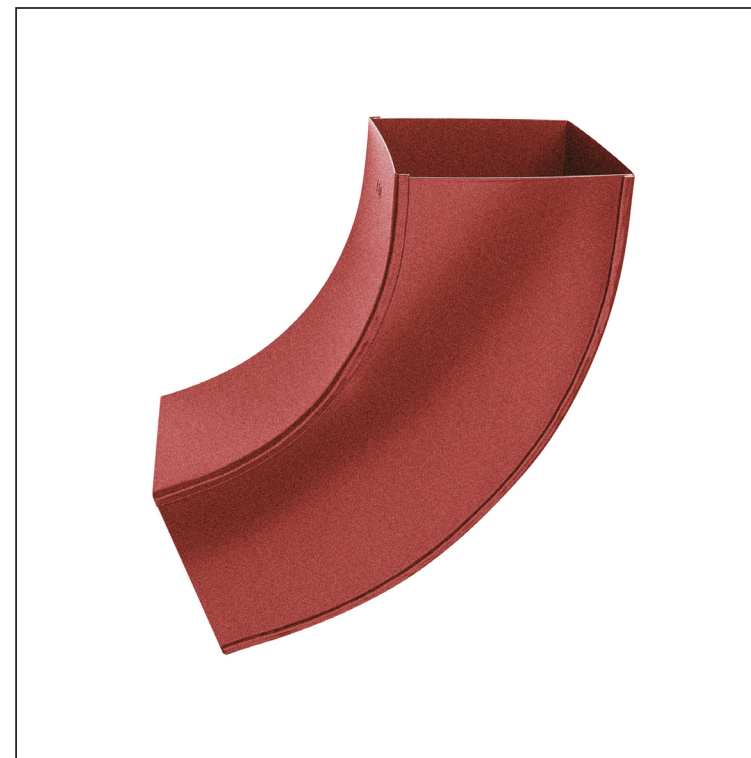

TEHNIČKI LIST

KOLJENO KVADRATNO 72°

W.15H-WKH

OCM Aluminij obojeni W.15 – Vinsko crvena W.15 – RAL 3009

Dimenzije [mm]			
Nominalna veličina	AxA	A1xA1	L
80/80	78 x 78	83 x 83	210
100/100	98 x 98	103 x 103	270

INDEX	ZAMIJENA	DATUM	POTPIS	KJG QUALITY®	Scan code for 3D model
VRSTA MATERIJALA	RAZRED OTPADA		TEŽINA kg		
DIMENZIJA – POLUPROIZVOD					
POMOĆNA OPREMA			STN	OZNAKA ZA SORTIRANJE	
IZRADIO	Ing. Kluska M.	BILJEŠKA		REDNI BROJ POZICIJE	
TESTIRAO		STARI NACRT		BROJ NACRTA	
TEHNOLOG		TEHNOLOG	STARI NACRT		BROJ NACRTA
NAZIV PROIZVODA			NAZIV		
Koljeno kvadratno 72°			W.15H-WKH		
			Broj stranica	Stranica	

Izrađeno: 07.06.2026 12:33:11

Podaci su podložni tehničkim promjenama

TEHNIČKI LIST

KOLJENO KVADRATNO 72°

W.15H-WKH

OCM Aluminij obojeni W.15 – Vinsko crvena W.15 – RAL 3009

INDEX	ZAMIJENA	DATUM	POTPIS	KJG QUALITY®	Scan code for 3D model	
VRSTA MATERIJALA	RAZRED OTPADA	TEŽINA kg	RAZMJER			
DIMENZIJA – POLUPROIZVOD						
POMOĆNA OPREMA		STN			OZNAKA ZA SORTIRANJE	
IZRADIO Ing. Kluska M.					BILJEŠKA	REDNI BROJ POZICIJE
TESTIRAO						
TEHNOLOG	TEHNOLOG			STARI NACRT		BROJ NACRTA
NAZIV PROIZVODA	Koljeno kvadratno 72°			Broj stranica	W.15H-WKH	Stranica