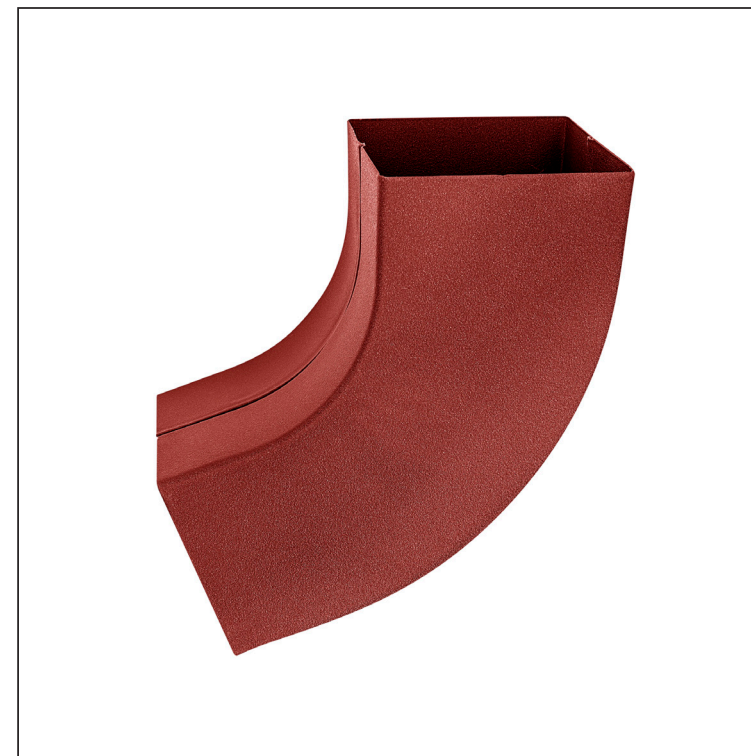

TEHNIČKI LIST

KOLJENO KVADRATNO 72°

W.15H-WKH

OCM Aluminij obojeni W.15 – Vinsko crvena W.15 – RAL 3009

Dimenzije [mm]			
Nominalna veličina	AxA	A1xA1	L
80/80	78 x 78	83 x 83	210
100/100	98 x 98	103 x 103	270

INDEX	ZAMIJENA	DATUM	POTPIS	KJG QUALITY®	Scan code for 3D model
VRSTA MATERIJALA	RAZRED OTPADA		TEŽINA kg		
DIMENZIJA – POLUPROIZVOD					
POMOĆNA OPREMA			STN	OZNAKA ZA SORTIRANJE	
IZRADIO	Ing. Kluska M.	BILJEŠKA		REDNI BROJ POZICIJE	
TESTIRAO		STARI NACRT		BROJ NACRTA	
TEHNOLOG		TEHNOLOG	STARI NACRT		BROJ NACRTA
NAZIV PROIZVODA			NAZIV		
Koljeno kvadratno 72°			W.15H-WKH		
			Broj stranica	Stranica	

Izrađeno: 07.06.2026 12:33:11

Podaci su podložni tehničkim promjenama

TEHNIČKI LIST

KOLJENO KVADRATNO 72°

W.15H-WKH

OCM Aluminij obojeni W.15 – Vinsko crvena W.15 – RAL 3009

INDEX	ZAMIJENA	DATUM	POTPIS	KJG QUALITY®	Scan code for 3D model	
VRSTA MATERIJALA	RAZRED OTPADA	TEŽINA kg	RAZMJER			
DIMENZIJA – POLUPROIZVOD						
POMOĆNA OPREMA		STN			OZNAKA ZA SORTIRANJE	
IZRADIO Ing. Kluska M.					BILJEŠKA	REDNI BROJ POZICIJE
TESTIRAO						
TEHNOLOG	TEHNOLOG			STARI NACRT		BROJ NACRTA
NAZIV PROIZVODA	Koljeno kvadratno 72°			Broj stranica	W.15H-WKH	Stranica