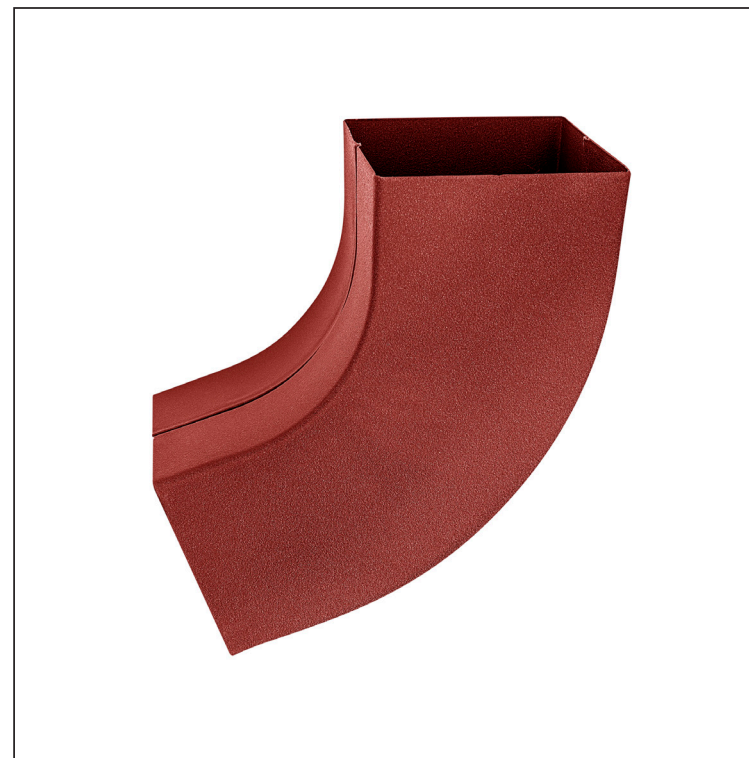

TEHNIČKI LIST

KOLJENO KVADRATNO 72°

W.15H-WKH

OCM Aluminij obojeni W.15 – Vinsko crvena W.15 – RAL 3009

Dimenzije [mm]			
Nominalna veličina	AxA	A1xA1	L
80/80	78 x 78	83 x 83	210
100/100	98 x 98	103 x 103	270

INDEX	ZAMIJENA	DATUM	POTPIS			
VRSTA MATERIJALA	RAZRED OTRADA	TEŽINA kg	RAZMJER			
DIMENZIJA – POLUPROIZVOD						
POMOĆNA OPREMA		STN			OZNAKA ZA SORTIRANJE	
IZRADIO Ing. Kluska M.					BILJEŠKA	REDNI BROJ POZICIJE
TESTIRAO						
TEHNOLOG	TEHNOLOG			STARI NACRT		BROJ NACRTA
NAZIV PROIZVODA	Koljeno kvadratno 72°			Broj stranica	W.15H-WKH	Stranica 

Izrađeno: 22.04.2026 16:33:07

Podaci su podložni tehničkim promjenama

TEHNIČKI LIST

KOLJENO KVADRATNO 72°

W.15H-WKH

OCM Aluminij obojeni W.15 – Vinsko crvena W.15 – RAL 3009

INDEX	ZAMIJENA	DATUM	POTPIS		
VRSTA MATERIJALA	RAZRED OTPADA	TEŽINA kg	RAZMJER		
DIMENZIJA – POLUPROIZVOD					
POMOĆNA OPREMA		STN		OZNAKA ZA SORTIRANJE	
IZRADIO Ing. Kluska M.			BILJEŠKA	REDNI BROJ POZICIJE	
TESTIRAO					
TEHNOLOG	TEHNOLOG		STARI NACRT	BROJ NACRTA	
NAZIV PROIZVODA	Koljeno kvadratno 72°		Broj stranica	W.15H-WKH	Stranica 