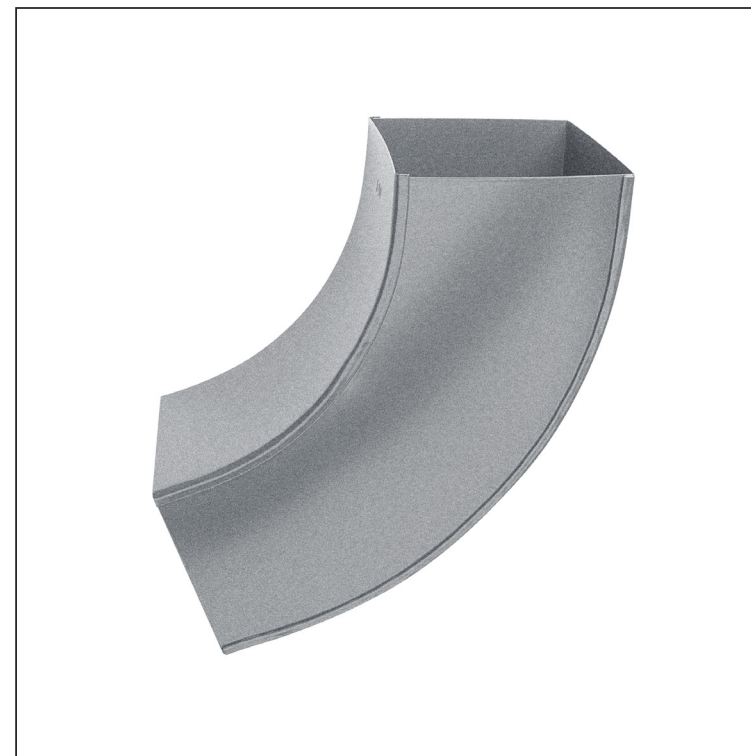

TEHNIČKI LIST

KOLJENO KVADRATNO 72°

W.15H-WKH

SSM Aluminij obojeni W.15 – Svijetlo siva W.15 – RAL 7005

INDEX	ZAMIJENA	DATUM	POTPIS			
VRSTA MATERIJALA	RAZRED OTRADA	TEŽINA kg	RAZMJER			
DIMENZIJA – POLUPROIZVOD						
POMOĆNA OPREMA		STN		OZNAKA ZA SORTIRANJE		
IZRADIO Ing. Kluska M.				BILJEŠKA		REDNI BROJ POZICIJE
TESTIRAO						
TEHNOLOG	TEHNOLOG			STARI NACRT		BROJ NACRTA
NAZIV PROIZVODA	Koljeno kvadratno 72°			Broj stranica	W.15H-WKH	Stranica

Izrađeno: 05.06.2026 21:49:09

Podaci su podložni tehničkim promjenama

Dimenzije [mm]			
Nominalna veličina	AxA	A1xA1	L
120/120	118 x 118	123 x 123	300