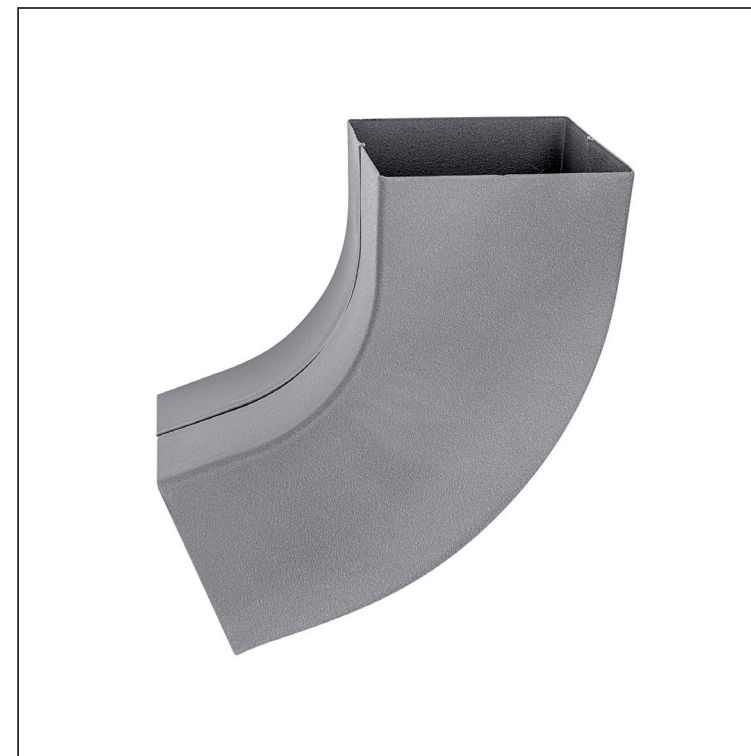

## W.15H-WKH

**SSM** Aluminij obojeni W.15 – Svijetlo siva W.15 – RAL 7005

Dimenzije [mm]			
Nominalna veličina	AxA	A1xA1	L
80/80	78 x 78	83 x 83	210
100/100	98 x 98	103 x 103	270

INDEX	ZAMIJENA	DATUM	POTPIS			
VRSTA MATERIJALA	RAZRED OTRADA	TEŽINA kg	RAZMJER			
DIMENZIJA – POLUPROIZVOD						
POMOĆNA OPREMA		STN			OZNAKA ZA SORTIRANJE	
IZRADIO Ing. Kluska M.					BILJEŠKA	REDNI BROJ POZICIJE
TESTIRAO						
TEHNOLOG	TEHNOLOG			STARI NACRT		BROJ NACRTA
NAZIV PROIZVODA	Koljeno kvadratno 72°			Broj stranica	W.15H-WKH	Stranica 