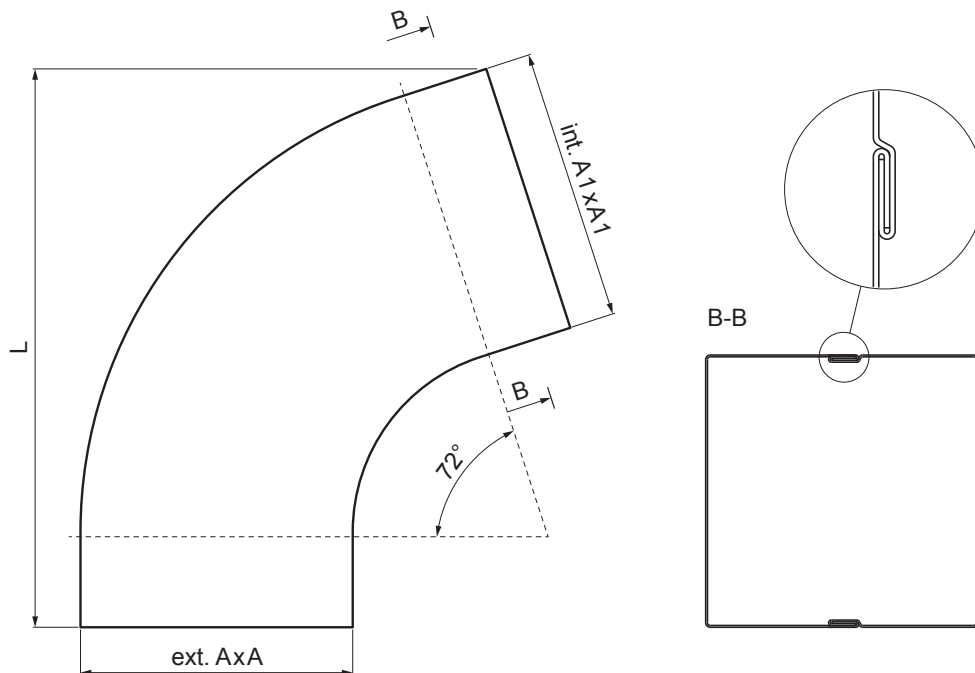

## W.15H-WKH

**SSM** Aluminij obojeni W.15 – Svijetlo siva W.15 – RAL 7005

Dimenzije [mm]			
Nominalna veličina	AxA	A1xA1	L
80/80	78 x 78	83 x 83	210
100/100	98 x 98	103 x 103	270

INDEX	ZAMIJENA	DATUM	POTPIS			
VRSTA MATERIJALA	RAZRED OTRADA	TEŽINA kg	RAZMJER			
DIMENZIJA – POLUPROIZVOD						
POMOĆNA OPREMA		STN			OZNAKA ZA SORTIRANJE	
IZRADIO Ing. Kluska M.					BILJEŠKA	REDNI BROJ POZICIJE
TESTIRAO						
TEHNOLOG	TEHNOLOG			STARI NACRT		BROJ NACRTA
NAZIV PROIZVODA	Koljeno kvadratno 72°			Broj stranica	W.15H-WKH	Stranica 

# W.15H-WKH

**SSM** Aluminij obojeni W.15 – Svijetlo siva W.15 – RAL 7005

INDEX	ZAMIJENA	DATUM	POTPIS			
VRSTA MATERIJALA	RAZRED OTRADA	TEŽINA kg	RAZMJER			
DIMENZIJA – POLUPROIZVOD						
POMOĆNA OPREMA		STN		OZNAKA ZA SORTIRANJE		
IZRADIO Ing. Kluska M.				BILJEŠKA		REDNI BROJ POZICIJE
TESTIRAO						
TEHNOLOG	TEHNOLOG			STARI NACRT		BROJ NACRTA
NAZIV PROIZVODA	Koljeno kvadratno 72°			Broj stranica	W.15H-WKH	Stranica 

Izrađeno: 05.06.2026 21:49:09

Podaci su podložni tehničkim promjenama

Dimenzije [mm]			
Nominalna veličina	AxA	A1xA1	L
120/120	118 x 118	123 x 123	300