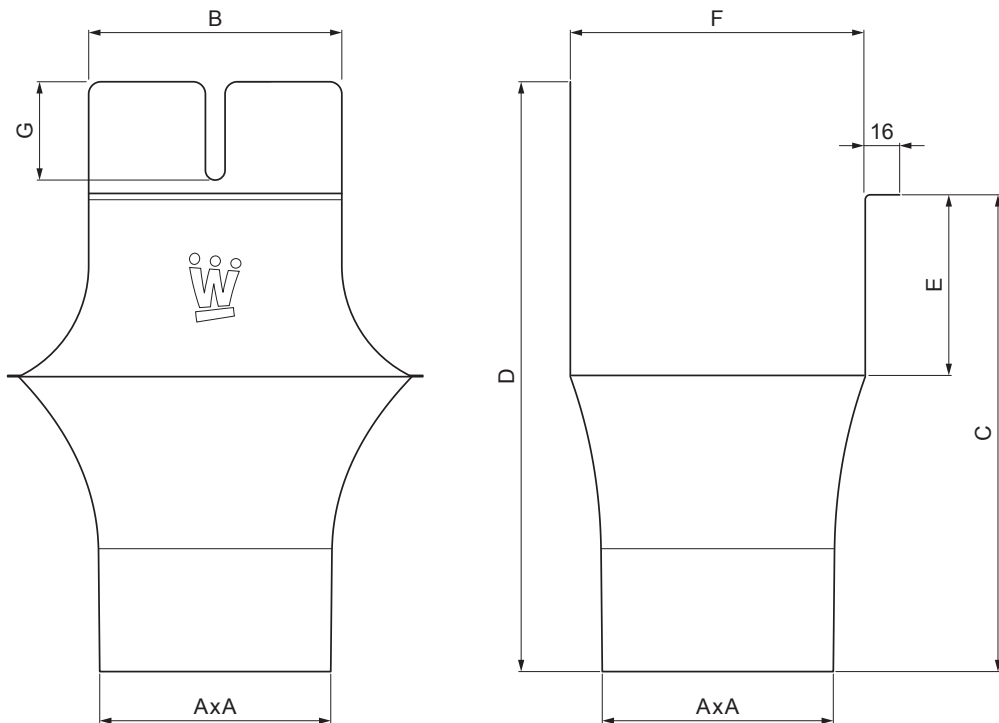

# KOTLIĆ KVADRATNI

## W.15H-WKLH

**BHTM** Aluminij obojeni W.15 – Tamno srebrna W.15 – RAL 9007

INDEX	ZAMIJENA	DATUM	POTPIS	<b>KJG</b> QUALITY®	Scan code for 3D model	
VRSTA MATERIJALA	RAZRED OTPADA	TEŽINA kg	RAZMJER			
DIMENZIJA – POLUPROIZVOD				STN	OZNAKA ZA SORTIRANJE	
POMOĆNA OPREMA				BILJEŠKA	REDNI BROJ POZICIJE	
IZRADIO	Ing. Kluska M.			STARI NACRT	BROJ NACRTA	
TESTIRAO						
TEHNOLOG	TEHNOLOG					
NAZIV PROIZVODA				NAZIV PROJEKTA		
Kotlić kvadratni				W.15H-WKLH		
				Broj stranica		
				Stranica		

Izrađeno: 04.06.2026 01:16:15

Podaci su podložni tehničkim promjenama

Dimenzije [mm]							
Nominalna veličina	AxA	B	C	D	E	F	G
250-80/80	80x80	80	138	180	41	85	50
333-100/100	100x100	103	176	240	58	120	40
400-120/120	120x120	130	207	276	73	150	50