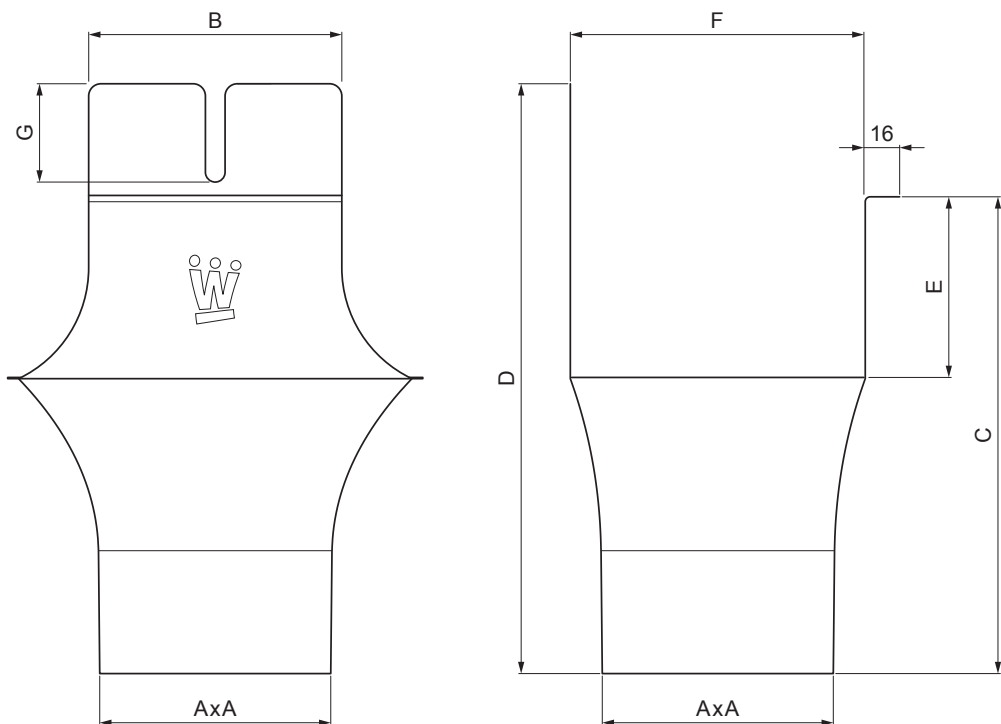

# KOTLIĆ KVADRATNI

## W.15H-WKLH

**OCM** Aluminij obojeni W.15 – Vinsko crvena W.15 – RAL 3009

INDEX	ZAMIJENA	DATUM	POTPIS	<b>KJG</b> QUALITY®	Scan code for 3D model	
VRSTA MATERIJALA	RAZRED OTPADA	TEŽINA kg	RAZMJER			
DIMENZIJA – POLUPROIZVOD	POMOĆNA OPREMA	STN	OZNAKA ZA SORTIRANJE			
IZRADIO Ing. Kluska M.	TESTIRAO	BILJEŠKA	REDNI BROJ POZICIJE			
TEHNOLOG	TEHNOLOG	STARI NACRT	BROJ NACRTA			
NAZIV PROIZVODA	Kotlić kvadratni		Broj stranica	W.15H-WKLH	Stranica	

Izrađeno: 05.06.2026 08:08:35

Podaci su podložni tehničkim promjenama

Dimenzije [mm]							
Nominalna veličina	AxA	B	C	D	E	F	G
250-80/80	80x80	80	138	180	41	85	50
333-100/100	100x100	103	176	240	58	120	40
400-120/120	120x120	130	207	276	73	150	50